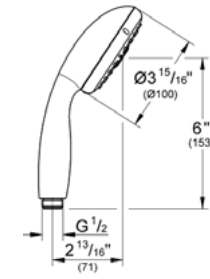

CÓDIGO 27608001 \$ 1,020

HASTA AGOTAR INVENTARIO

GROHE StarLight

Barra deslizable Tempesta Cosmopolitan
Altura 60 cm
Acabado Cromo

CÓDIGO 27521000 \$ 1,050

GROHE DreamSpray

GROHE StarLight

GROHE EcoJoy