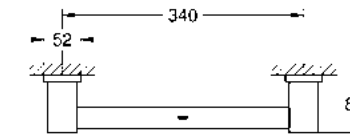

CÓDIGO 40510001 \$ 1,340

GROHE ESSENTIALS CUBE

Portarrollos de pared Essentials Cube
Hecho de metal
Acabado Cromo

CÓDIGO 40623001 \$ 880

Gancho Essentials Cube
Hecho de metal
Acabado Cromo

CÓDIGO 40511001 \$ 725