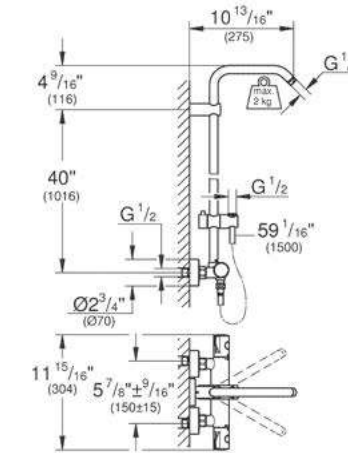

DISPONIBLE JULIO 2020

CÓDIGO 26421000 $ 10,010

Sistema de termostato Tempesta

Set de termostato de instalación a pared, incluye:
Brazo para ducha con inclinación de 45°
Termostato expuesto
Con controles ergonómicos
Permite el cambio entre:
Regadera fija y regadera de mano (no incluidas)
Elemento deslizante
Manguera para ducha de metal Rotaflex Longlife 1500 mm (28417000)
GROHE TurboStat cartucho compacto con termoelemento de cera
GROHE SafeStop tope de seguridad de 38°C
GROHE SafeStop Plus con limitador opcional de temperatura 43°C
WaterGuide para mayor durabilidad
Acabado cromo
Sistema anti-cal
Sistema anti-torsión
Caudal mínimo de 7 lpm
Presión mínima recomendada de 1 Kg.
Protección antirretorno.

nuevo