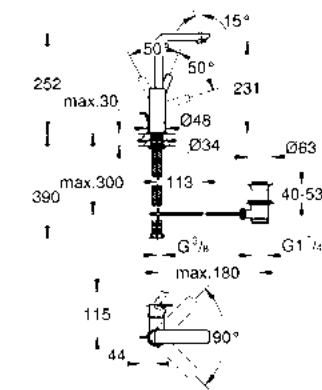

¡Ahorra agua! 5.7 lpm
Monomando para lavabo con desagüe Linear
Tamaño L
Fácil instalación
Mangueras en conexión 3/8" europeo
Acabado Cromo

CÓDIGO 23296001 $ 7,110

GROHE EcoJoy

GROHE SilkMove

GROHE StarLight