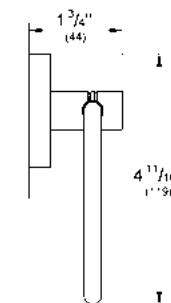

Barra de agarre
Material de metal
Acabado Cromo

CÓDIGO 40797001 \$ 5,500

Portapapel Essentials
Hecho de metal
Acabado Cromo

CÓDIGO 40689001 \$ 870

Portapapel con cubierta Essentials
Hecho de metal
Acabado Cromo