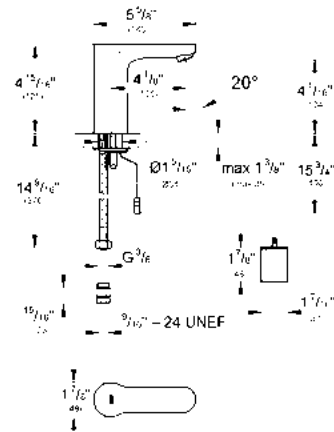

Llave de lavabo electrónica con sensor infrarrojo
¡Ahorra agua! 3.8 lpm
Con dispositivo de mezcla oculto y limitador de temperatura ajustable
Batería de litio de 6 V, tipo CR-P2
Duración de la batería: aprox. 7 años
(150 actuaciones al día)
Visualización del estado de la batería de múltiples etapas
Válvula solenoide integrada
Ciclo de lavado 12 seg, 0.2 galones
Sistema de rápida instalación
7 programas preestablecidos:
• Lavado automático
• Desinfección térmica
• Modo de limpieza
Funciones adicionales y ajustes precisos con control remoto (se vende por separado)

CÓDIGO 36329000 $ 11,330