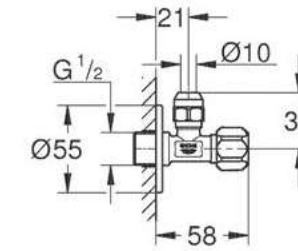

Conexión a pared 1/2"
Salida 3/8"
Con tuerca de compresión
de 10 mm
Acabado Cromo

CÓDIGO 22029000 $ 150