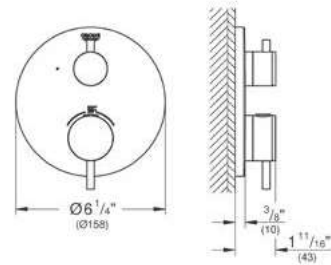

GROHE ATRIO NEW

Termostato con control de volumen para regadera
Necesita válvula 35601000
Acabado Cromo

CÓDIGO 24150003 + 35601000 $ 8,530

Smartbox