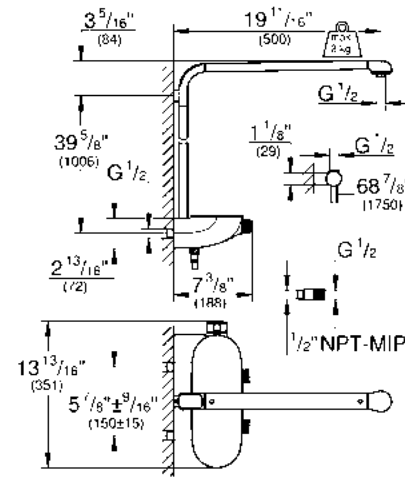

GROHE SISTEMA DE REGADERA SMARTCONTROL EXPUESTO

Termostato SmartControl expuesto

Sistema de regadera con termostato a pared
Brazo horizontal de 50 cm*
Permite cambiar entre:
Regadera fija y de mano (se venden por separado)*
Soporte de regadera de mano (27 055 000)
Manguera Rotaflex de metal de 1.75 cm (28 025)
GROHE StarLight acabado cromado
GROHE CoolTouch sin riesgo de quemaduras
GROHE TurboStat cartucho compacto con termoelemento de cera
GROHE SafeStop botón de seguridad a 38 °C
GROHE SmartControl presiona ON-OFF, gira para ajuste de volumen
GROHE EasyReach bandeja de vidrio de seguridad, funciona como repisa
Inner WaterGuide para mayor duración
Twistfree para evitar que la manguera se tuerza

* se puede usar una regadera fija de más de 2 kg
* recomendamos regadera de mano Power&Soul® (27 673 000)

CÓDIGO 26379000 $ 26,650