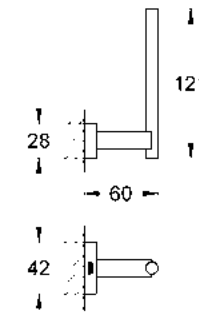

GROHE ESSENTIALS CUBE

Portarrollos de pared Essentials Cube
Hecho de metal
Acabado Cromo

CÓDIGO 40623001 $ 880