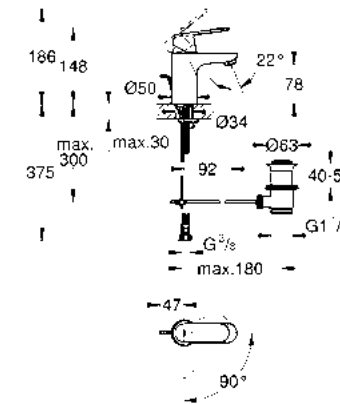

GROHE EUROSMART COSMOPOLITAN

GROHE EcoJoy

GROHE SilkMove ES

GROHE StarLight

¡Ahorra agua! 5.7 lpm
Monomando para lavabo con desagüe
Eurosmart Cosmopolitan
Tamaño S
Fácil instalación
Mangueras en conexión 3/8" europeo
Acabado Cromo