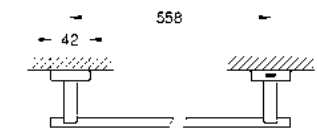

Toallero de barra Essentials Cube, 55.8 cm
Hecho de metal
Acabado Cromo

CÓDIGO 40509001 $ 1,650

Accesorios
para baño
GROHE