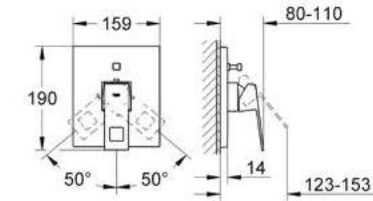

GROHE EUROCUBE

GROHE SilkMove

GROHE StarLight

Monomando para regadera y tina Eurocube
Desviador: tina/regadera
Maneral de metal
Necesita válvula 33963000
Acabado Cromo

CÓDIGO 19896000 + 33963000 $ 5,440

GROHE StarLight