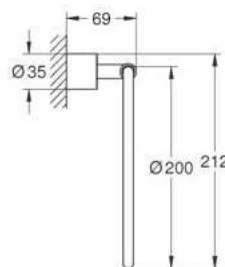

Toallero de argolla Atrio
Acabado Cromo

CÓDIGO 40307003 $ 2,600