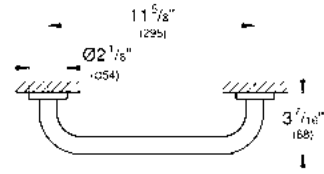

CÓDIGO 40459001 \$ 920

Toallero de barra
Hecho de metal
Acabado Cromo

CÓDIGO 40688001 \$ 1,090

Toallero de argolla Essentials
Hecho de metal
Acabado Cromo

CÓDIGO 40365001 \$ 760

Barra de seguridad Essentials, 34.9 cm
Hecho de metal
Acabado Cromo