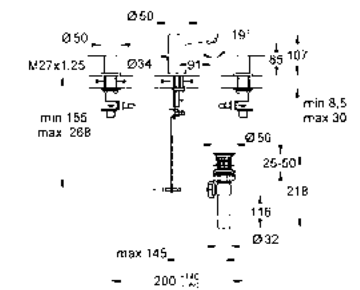

Mezcladora para lavabo con manerales separados a 8" Bauedge
Incluye desagüe
Acabado Cromo

CÓDIGO 20197000 $ 2,425