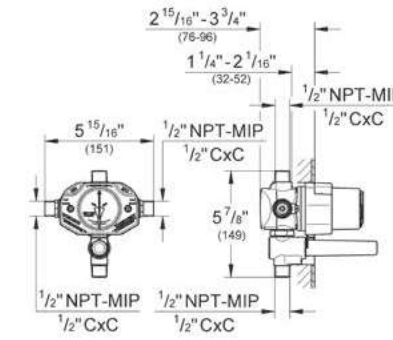

GROHE VÁLVULAS

Válvula de balanceo de presión
Con desviador
Con límite de agua caliente
Cartucho de diafragma
Válvulas check
Con llaves de paso
Conexión universal de 1/2" macho

CÓDIGO 35016000 $ 5,100