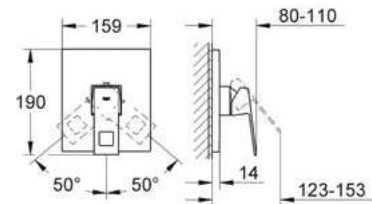

Monomando para regadera de **balanceo de presión** Eurocube
Maneral de metal
Necesita válvula Grohsafe 3.0 35110000
Acabado Cromo

CÓDIGO 14469000 + 35110000 $ 4,350

nuevo

GROHE SilkMove

GROHE StarLight

Monomando para regadera Eurocube
Maneral de metal
Necesita válvula 33964000
Acabado Cromo

CÓDIGO 19898000 + 33964000 $ 4,710

GROHE SilkMove

GROHE StarLight

GROHE QuickFix