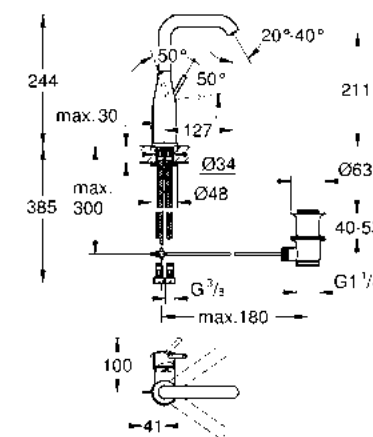

CÓDIGO 23462001

\$ 4,600

GROHE SilkMove

GROHE StarLight

¡Ahorra agua! 5.7 lpm
Monomando para lavabo con desagüe
Essence
Tamaño L
Ajusta el ángulo del agua con **AquaGuide**
Fácil instalación
Mangueras en conexión 3/8" europeo
Acabado Cromo