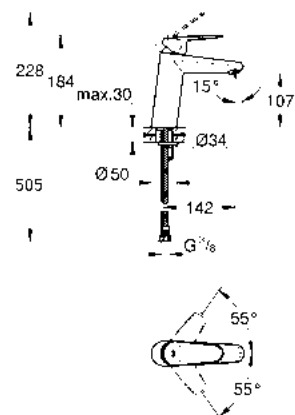

¡Ahorra agua! 5.7 lpm
Monomando para lavabo
Eurodisc Cosmopolitan
No incluye desagüe
Tamaño M
Fácil instalación
Mangueras en conexión 3/8" europeo
Acabado Cromo

CÓDIGO 23449002 $ 4,370