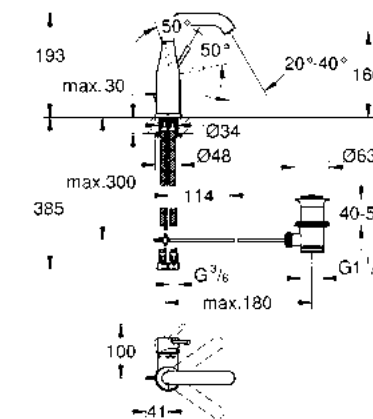

\$ 3,300

GROHE EcoJoy

GROHE SilkMove

GROHE StarLight

¡Ahorra agua! 5.7 lpm
Monomando para lavabo con desagüe
Essence
Tamaño M
Ajusta el ángulo del agua con **AquaGuide**
Fácil instalación
Mangueras en conexión 3/8" europeo
Acabado Cromo