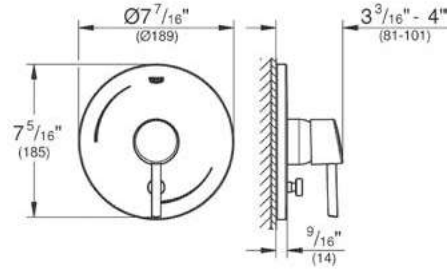

GROHE CONCETTO

Monomando de **balanceo de presión** para regadera Concetto
Acabado Cromo
Maneral de metal
Necesita válvula 35016000

CÓDIGO 29102001 + 35016000 $ 7,900

nuevo