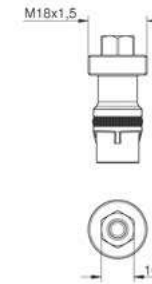

CÓDIGO 29122000 + 35601000 \$ 11,330

Llaves de cierre
Combinable con los termostatos SmartControl con GROHE Rápido SmartBox
En caja de 2 unidades

CÓDIGO 1405300M \$ 870

Válvula GROHE Rápido SmartBox
3 salidas de 1/2"
2 entradas inferiores de 1/2"
Profundidad de instalación 7.5 - 10.5 cm
Unidad de conexión en latón
Válvula con caja empotrable y cubierta de protección
Sin set final de instalación
Válvula para todos los productos SmartControl