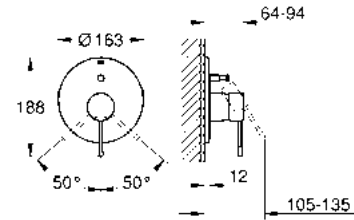

Monomando para regadera y tina Essence
Desviador: tina/regadera
Maneral de metal
Necesita válvula 33963000

- **19285DL1 + 33963000** ● Brushed Warm Sunset
- **19285GL1 + 33963000** ● Cool sunrise
- **19285AL1 + 33963000** ● Brushed Hard Graphite

$ 7,355