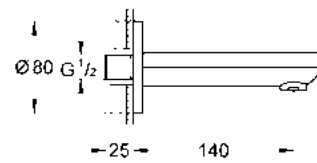

CÓDIGO 29040000 \$ 1,240

Salida para tina Bauedge
 Instalación a pared
 Acabado Cromo

CÓDIGO 13255000 \$ 1,300

GROHE BAULOOP

Inspirada por la Bauhaus, diseñado para baños modernos. Bauloop aporta ligereza a su entorno a través de su sorprendente palanca en forma de lazo y cuerpo cilíndrico. Sus elementos de diseño cuentan con la firma de GROHE, la colección lleva su filosofía de diseño minimalista a su baño.