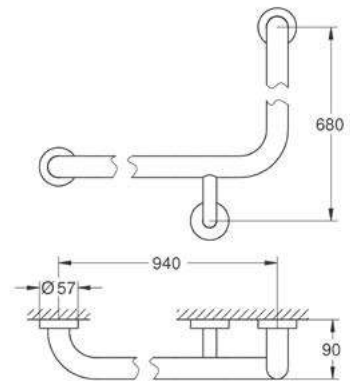

CÓDIGO 40421001 \$ 1,250

Gancho Essentials
Hecho de metal
Acabado Cromo

CÓDIGO 40364001 \$ 420

Barra de seguridad
Hecho de metal
Acabado Cromo

CÓDIGO 40794001 \$ 2,300

Gancho
Hecho de metal
Acabado Cromo

CÓDIGO 40461001 \$ 465