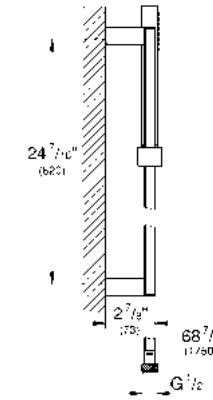

CÓDIGO 28917000 \$ 5,700

GROHE EUPHORIA CUBE

GROHE DreamSpray

GROHE StarLight

GROHE EcoJoy

Barra deslizable con regadera de mano Euphoria Cube
 ¡Ahorra agua! 9.5 lpm
 Para baja, media y alta presión
 Altura 60 cm
 Incluye regadera de mano con 1 tipo de chorro
 Incluye manguera 1.7 m
 Salidas de fácil limpieza con **SpeedClean**
WaterGuide para mayor durabilidad
 Acabado Cromo