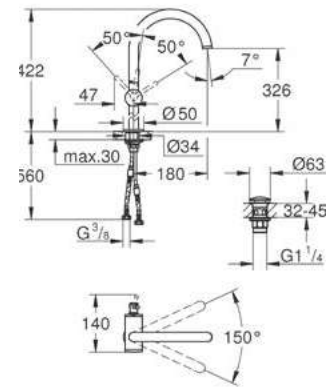

Monomando para lavabo con desagüe Atrio
Tamaño XL
Rápida instalación
Mangueras en conexión 3/8" europeo
Acabado Cromo

CÓDIGO 32647003 $ 12,390