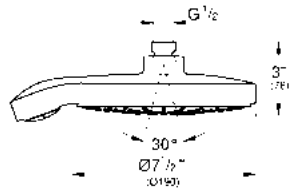

CÓDIGO 27673000 \$ 1,960

Regaderas
de techo y
pared

GROHE DreamSpray

GROHE StarLight

GROHE EcoJoy

Regadera Power&Soul® Cosmopolitan Sistema one-click
 ¡Ahorra agua! 9.5 lpm
 Selecciona el tipo de chorro dando un clic
 4 tipos de chorro
 Funciona con presión Media y Alta
 Salidas de fácil limpieza con **SpeedClean**
WaterGuide para mayor durabilidad
 Acabado Cromo