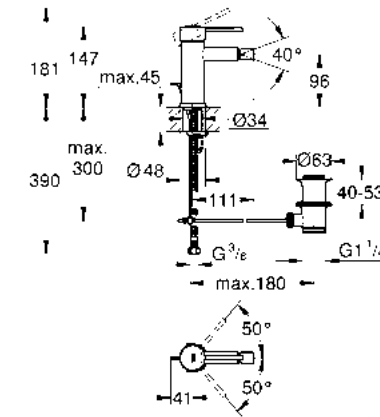

GROHE ESSENCE

Monomando para bidet con desagüe
Essence
Tamaño S
Con limitador de temperatura
Mangueras en conexión 3/8" europeo
Fácil instalación
Acabado Cromo

CÓDIGO 32935001 $ 4,754