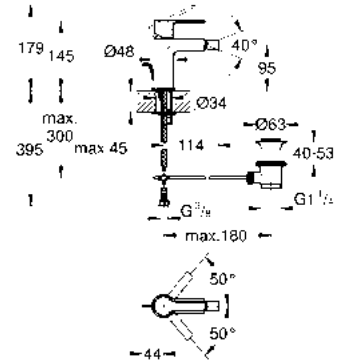

GROHE EcoJoy

GROHE SilkMove

GROHE StarLight

¡Ahorra agua! 5.7 lpm
Monomando para lavabo Linear
No incluye desagüe
Tamaño XL
Fácil instalación
Mangueras en conexión 3/8" europeo
Acabado Cromo

CÓDIGO 23405001 \$ 7,550