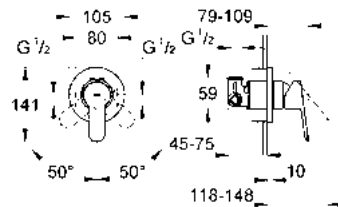

Monomando para regadera y tina Bauedge
Maneral de metal
Desviador: tina/regadera
Incluye válvula
Acabado Cromo

CÓDIGO 29039000 $ 1,600