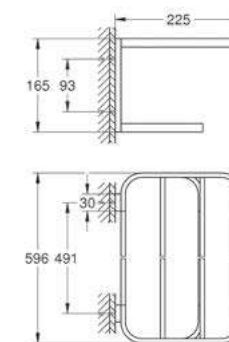

ACCESORIOS GROHE SELECTION

Toallero Multirack Selection
Longitud 60cm
Hecho de metal
Acabado Cromo

CÓDIGO 41066000 $ 6,950

nuevo