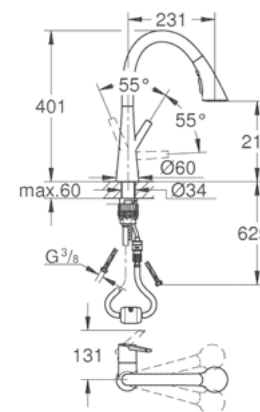

Regadera
Dual Extraíble

Rociador
Extraíble

Ángulo de
Confort

Palanca con
Rotación Frontal

GROHE
StarLight

GROHE
SilkMove

CÓDIGO 32294002

\$ 6,680