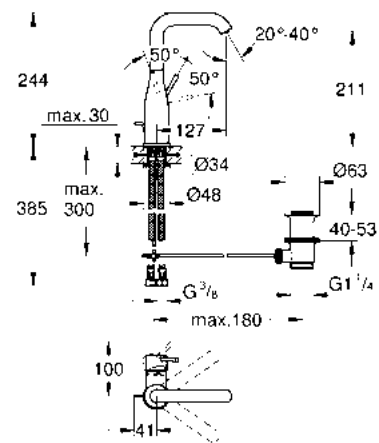

¡Ahorra agua! 5.7 lpm
Monomando para lavabo con desagüe Essence
Tamaño L
Ajusta el ángulo del agua con **AquaGuide**
Fácil instalación
Mangueras en conexión 3/8" europeo

- **32628DL1** ● Brushed Warm Sunset
- **32628GL1** ● Cool sunrise
- **32628AL1** ● Brushed Hard Graphite

$ 7,770