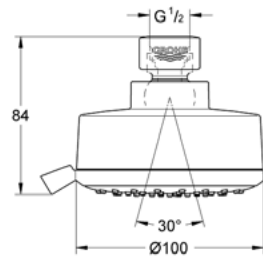

Regadera Tempesta Cosmopolitan
¡Ahorra agua! 9.5 lpm
Para media y alta presión
4 tipos de chorro
Salidas de fácil limpieza con **SpeedClean**
WaterGuide para mayor durabilidad
Acabado Cromo

CÓDIGO 27591001 $ 1,320