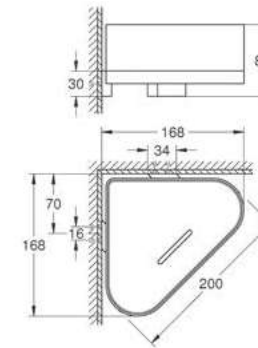

Jabonera Esquinera
Acabado cromo

nuevo

CÓDIGO 41038000 $ 2,080