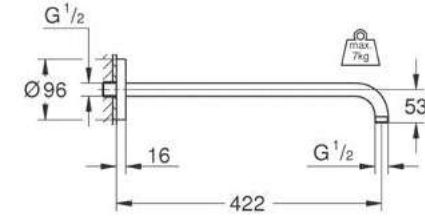

GROHE ACCESORIOS PARA REGADERAS

Rainshower
Brazo de regadera 42.2 cm
material: metal
con chapetón redondo
adecuado para todas las regaderas Rainshower
Acabado Cromo

CÓDIGO 26146000 $ 2,000