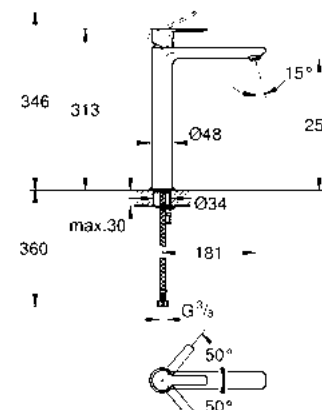

¡Ahorra agua! 5.7 lpm
Monomando para lavabo Linear
No incluye desagüe
Tamaño XL
Fácil instalación
Mangueras en conexión 3/8" europeo
Acabado Cromo

CÓDIGO 23405001 $ 7,550