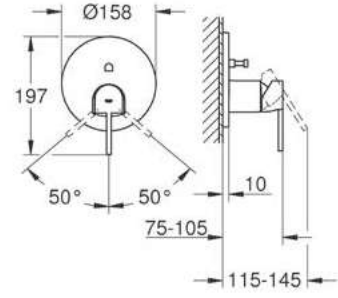

GROHE PLUS

GROHE
SilkMove

GROHE
StarLight

GROHE
QuickFix

Monomando para regadera y tina GROHE Plus
Maneral de Metal
Necesita válvula GROHE Rapido SmartBox
35601000
Acabado cromo

CÓDIGO 24060003 + 35601000

$ 7,530

nuevo

Smartbox

GROHE
StarLight