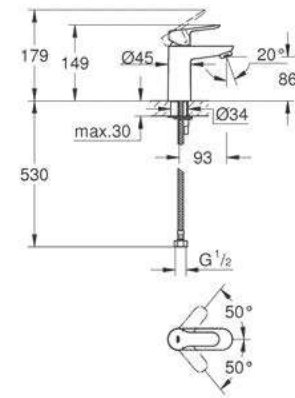

Monomando para lavabo Bauedge
Tamaño S
Rápida instalación
Grohe Longlife 2.8 cm
Acabado Cromo
Mangueras flexibles

CÓDIGO 32858000 $ 1,540