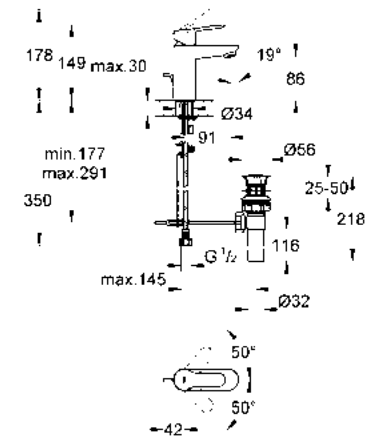

Monomando para lavabo Bauedge
Rápida instalación
Incluye desagüe
Mangueras flexibles
Acabado Cromo

CÓDIGO 32819000 $ 1,445