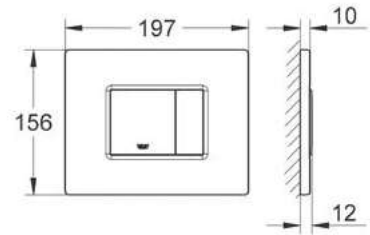

GROHE RAPID SL

Skate Cosmopolitan
Pulsador de descarga
Dual Flush
Accionamiento neumático
Instalación vertical u horizontal
156 x 197 mm
Hecho de ABS
Acabado Cromo

CÓDIGO 38732GL0

$ 3,390