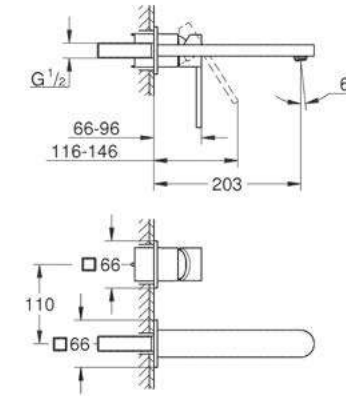

GROHE PLUS

Monomando para lavabo de pared
GROHE Plus
¡Ahorra agua! 5.7 lpm
Necesita válvula 23200000
No incluye desagüe
Ajusta el ángulo del agua con **AquaGuide**
Acabado cromo

nuevo

CÓDIGO 29306003 + 23200000 $ 8,980

Liaves
para baño
GROHE