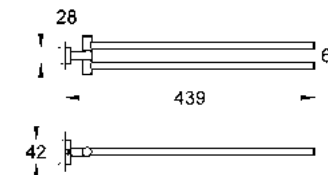

Toallero de argolla Atrio
Acabado Cromo

CÓDIGO 40307003 \$ 2,600

GROHE ESSENTIALS CUBE

GROHE ESSENTIALS CUBE

Toallero multitrack Essentials Cube
Hecho de metal
Acabado Cromo

CÓDIGO 40512001 \$ 4,540

Toallero de barra doble Essentials Cube
Hecho de metal
Acabado Cromo