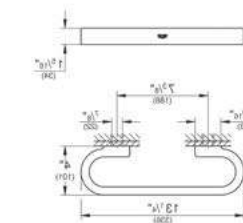

Barra de seguridad GROHE Selection
Longitud 60cm
Fijado a la pared
Acabado cromo

nuevo

CÓDIGO 41064000 $ 1,960

Accesorios
para baño
GROHE

DISPONIBLE A PARTIR DE JULIO 2020

DISPONIBLE A PARTIR DE JULIO 2020