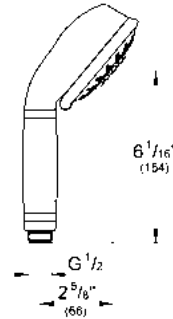

Regadera de mano Relixa
¡Ahorra agua! 9.5 lpm
Para media y alta presión
5 tipos de chorro
Salidas de fácil limpieza con **SpeedClean**
WaterGuide para mayor durabilidad
Acabado Cromo

CÓDIGO 27125000 $ 2,270

GROHE DreamSpray

GROHE StarLight

GROHE EcoJoy