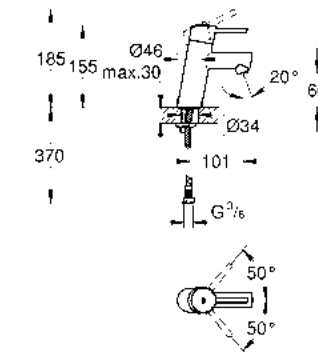

\$ 2,730

GROHE EcoJoy

GROHE SilkMove ES

GROHE StarLight

¡Ahorra agua! 5.7 lpm
Monomando para lavabo Concetto
No incluye desagüe
Tamaño S
Fácil instalación
Mangueras en conexión 3/8" europeo
Acabado Cromo

CÓDIGO 3224010E