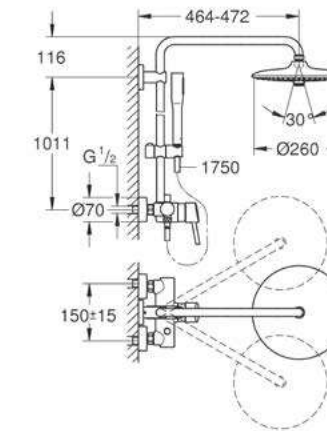

GROHE SISTEMA DE REGADERA EXPUESTO NUEVOS

DISPONIBLE JULIO 2020

CÓDIGO 23061002 $ 12,360

Sistema Euphoria Concetto

Set de regadera con monomando, incluye:
Brazo para regadera de 45 cm
Monomando de regadera con desviador
Regadera fija Euphoria 260 (26457000)
3 tipos de chorro: Rain, SmartRain y Jet
Rótula incorporada, ángulo de rotación ± 15°
Regadera de mano Euphoria Cosmopolitan Stick (27400000)
1 tipo de chorro: Rain
Distancia ajustable para soportes de fijación
Manguera flexible de 1750 mm (28388000)
¡Ahorra agua! consumo de 9.5 lpm
GROHE SilkMove cartucho cerámico de 46mm
GROHE DreamSpray para una perfecta distribución de agua
Acabado cromo
GROHE SpeedClean de fácil limpieza
Con WaterGuide para mayor durabilidad
Sistema anticorrosión
Caudal mínimo de 7 lpm
Presión mínima recomendada 1 Kg.
Antirretorno

nuevo

Sistema de regaderas expuestas