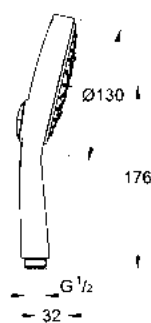

CÓDIGO 27765000 \$ 3,660

GROHE DreamSpray

GROHE StarLight

GROHE EcoJoy

Regadera de mano Power&Soul® Cosmopolitan
 ¡Ahorra agua! 9.5 lpm
 Para media y alta presión
 4 tipos de chorro
 Salidas de fácil limpieza con **SpeedClean**
WaterGuide para mayor durabilidad
 Acabado Cromo