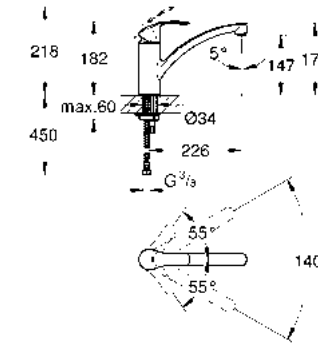

CÓDIGO 33202002 \$ 3,000

GROHE EcoJoy

GROHE StarLight

GROHE SilkMove

Monomando de cocina Eurosmart
Sistema de rápida instalación
Limitador de temperatura integrado
Instalación de un solo orificio
Limitador de caudal ajustable
Salida giratoria de 140°
Mangueras de conexión flexibles 3/8" europeo
Acabado Cromo