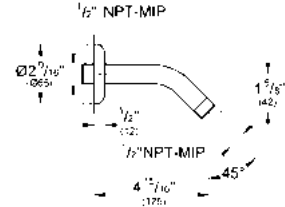

GROHE ACCESORIOS PARA REGADERAS

Brazo de regadera para instalación a pared
Acabado Cromo

CÓDIGO 27414000 $ 430