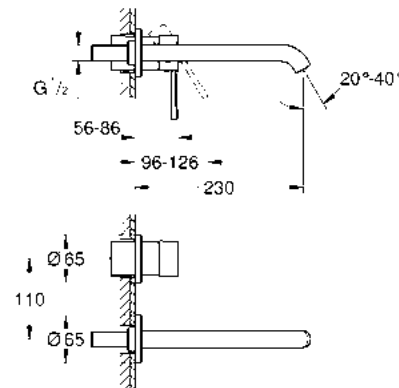

¡Ahorra agua! 5.7 lpm
Monomando para lavabo de pared
Essence
Ajusta el ángulo del agua con AquaGuide
No incluye desagüe
Necesita válvula 23571000
Acabado Cromo

Tamaño M, 18.3 cm 19408001
Tamaño L, 23 cm 19967001

TAMAÑO M 19408001 + 23571000 $ 7,480
TAMAÑO L 19967001 + 23571000 $ 8,810

nuevo