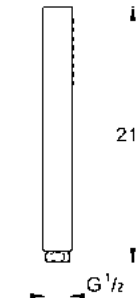

CÓDIGO 27125000 \$ 2,270

GROHE DreamSpray

GROHE StarLight

GROHE EcoJoy

Regadera de mano Euphoria Cube
 ¡Ahorra agua! 9.5 lpm
 Para baja, media y alta presión
 Salidas de fácil limpieza con **SpeedClean**
WaterGuide para mayor durabilidad
 Acabado Cromo