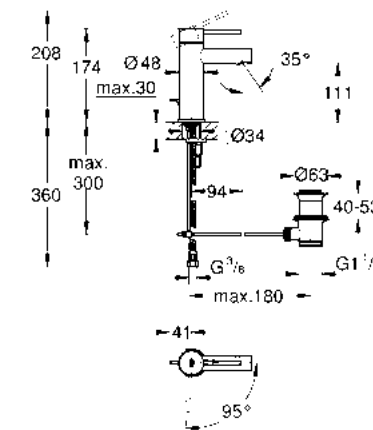

GROHE ESSENCE

GROHE EcoJoy

GROHE SilkMove ES

GROHE StarLight

¡Ahorra agua! 5.7 lpm
Monomando para lavabo con desagüe
Essence
Tamaño S
Fácil instalación
Mangueras en conexión 3/8" europeo
Acabado Cromo

CÓDIGO 23379001