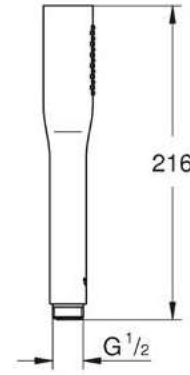

CÓDIGO 28341000 \$ 1,860

GROHE ONDUS

Regadera de mano Ondus
 ¡Ahorra agua! 9.5 lpm
 Salidas de fácil limpieza con **SpeedClean**
 Acabado Cromo

CÓDIGO 27185000 \$ 2,050 HASTA AGOTAR INVENTARIO

GROHE EUPHORIA COSMOPOLITAN