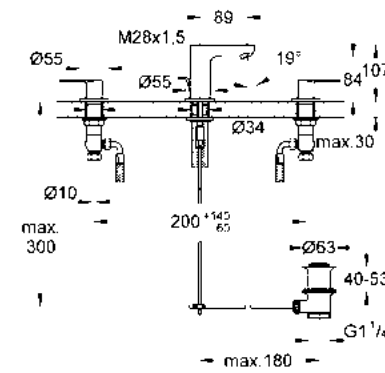

Liaves
para baño
GROHE

GROHE QuickFix

GROHE StarLight

Mezcladora para lavabo de 8" con desagüe
Eurosmart Cosmopolitan
Tamaño S
Fácil instalación
Conexión 3/8" europeo
Acabado Cromo

CÓDIGO 20187000 \$ 4,950