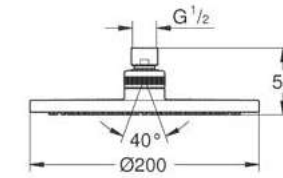

GROHE TEMPESTA

Regadera Tempesta Cosmopolitan 200
Para baja, media y alta presión
Acabado Cromo

CÓDIGO 27541001 $ 1,000