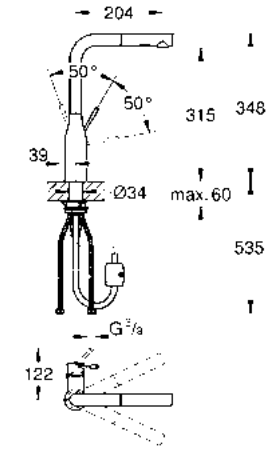

GROHE ESSENCE

CÓDIGO 30270000 $ 5,150

Monomando para cocina Essence
Instalación de un solo orificio
Tecnología **EasyDock**, garantiza una fácil retracción y acoplamiento suave
Desviador: spray laminar / chorro lluvia **Speed-Clean**
Retorno automático a spray laminar
Salida giratoria de 360°
Mangueras de conexión flexibles a 3/8" europeo
Sistema de instalación rápida
Limitador de temperatura integrado
Acabado Cromo