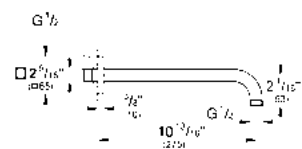

Brazo de regadera para instalación a pared
Acabado Cromo

CÓDIGO 27489000 $ 1,650