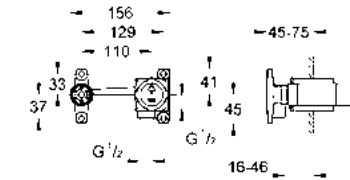

Válvula para monomando Eurocube para instalación en pared
No incluye el set final

CÓDIGO 23200000 $ 2,480