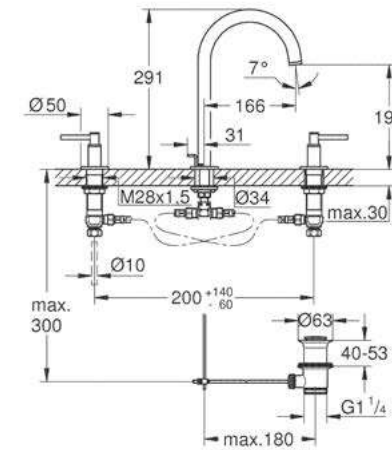

GROHE ATRIO NEW

Mezcladora para lavabo con manerales separados a 8" Atrio
Incluye desagüe
Tamaño M
Mangueras en conexión 3/8" europeo
Acabado Cromo

CÓDIGO 20009003 $ 11,550