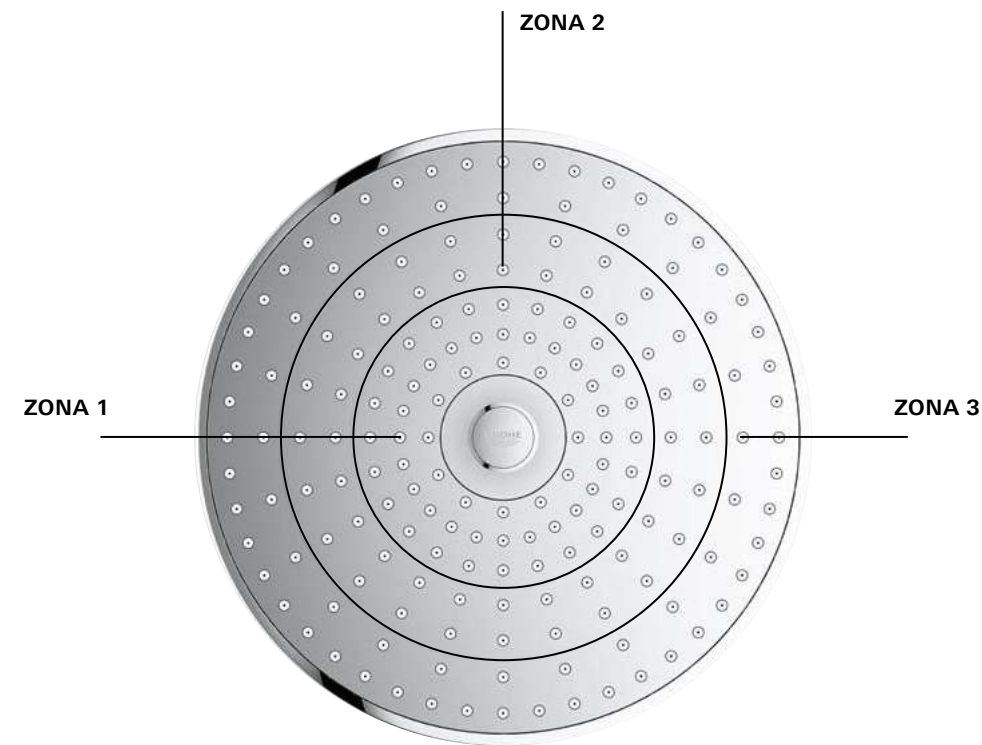

Ajusta la cobertura de la caída de agua y el flujo de agua girando la perilla en cualquier dirección.