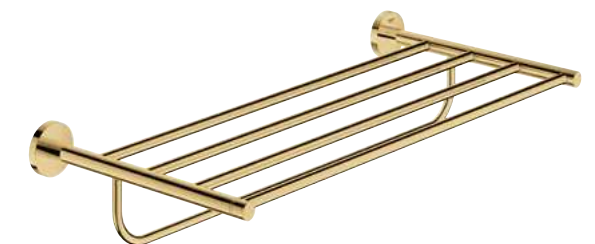

26066GL0

27074GL0

27057GL0

28388GL0

40364GL1

40689GL1

40800GL1

CONOCE LOS PRODUCTOS BRUSHED WARM SUNSET