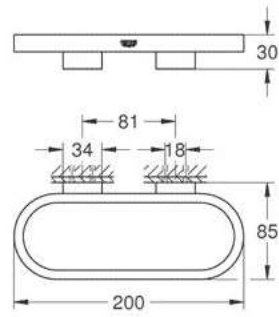

ACCESORIOS GROHE SELECTION

Toallero de argolla GROHE Selection
Longitud 20cm
Acabado cromo

nuevo

CÓDIGO 41035000 $ 1,770