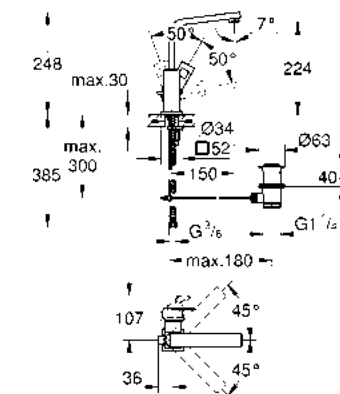

Monomando para lavabo con desagüe Eurocube
Tamaño L
Fácil instalación
Mangueras en conexión 3/8" europeo
Acabado Cromo

CÓDIGO 23135000 \$ 6,230

GROHE EUROCUBE

GROHE EcoJoy

GROHE SilkMove

GROHE StarLight

¡Ahorra agua! 5.7 lpm
 Monomando para lavabo con desagüe Eurocube
 No incluye desagüe
 Tamaño XL
 Mangueras en conexión 3/8" europeo
 Fácil instalación
 Acabado Cromo