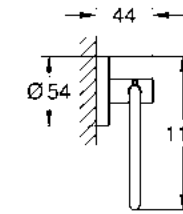

Portapapel Essentials
Hecho de metal
Fijación oculta

- **40689DL1** ● Brushed Warm Sunset
- **40689GL1** ● Cool sunrise
- **40689AL1** ● Brushed Hard Graphite

$ 1,305