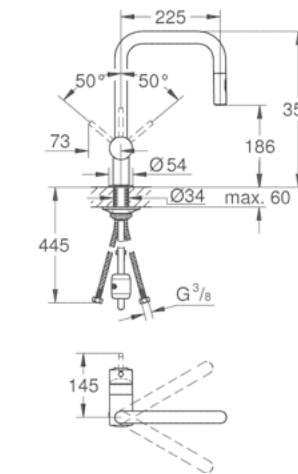

CÓDIGO 32322DC2 $ 5,670

Monomando de cocina Minta
Instalación de un solo orificio
Tecnología **EasyDock** garantiza una fácil retracción y acoplamiento suave
Sistema de rápida instalación
Desviador: spray laminar / chorro de regadera
SpeedClean
Retorno automático a spray laminar
Limitador de caudal ajustable
Salida giratoria de 360°
Mangueras de conexión flexibles a 3/8" europeo
Acabado acero inoxidable