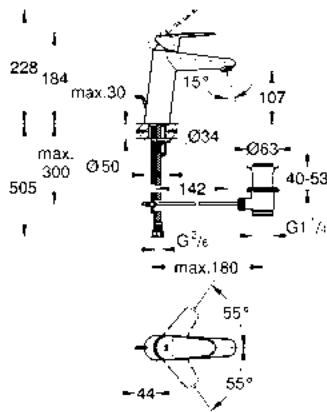

¡Ahorra agua! 5.7 lpm
Monomando para lavabo con desagüe
Eurodisc Cosmopolitan
Tamaño M
Fácil instalación
Mangueras en conexión 3/8" europeo
Acabado Cromo

CÓDIGO 23448002 $ 4,530