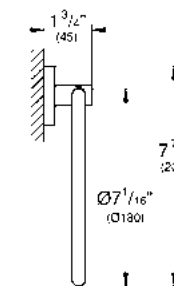

Toallero de argolla Essentials
Hecho de metal
Acabado Cromo

CÓDIGO 40365001 $ 760