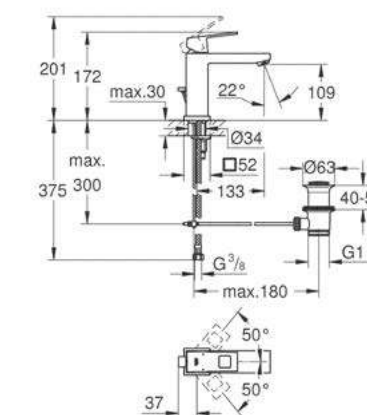

Monomando para lavabo
Tamaño M
Fácil instalación
Presión mínima 1 kg
Mangueras flexibles

CÓDIGO 23445000 $ 5,500

GROHE SilkMove

GROHE StarLight