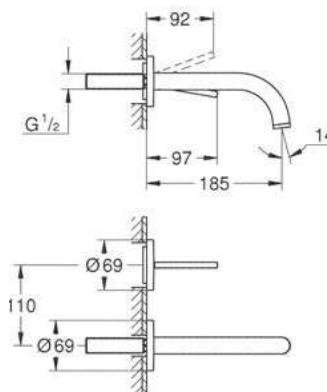

Monomando para lavabo de pared Atrio
Tamaño S
No incluye desagüe
Necesita válvula 23429000
Acabado Cromo

CÓDIGO 19287003 + 23429000 $ 13,450