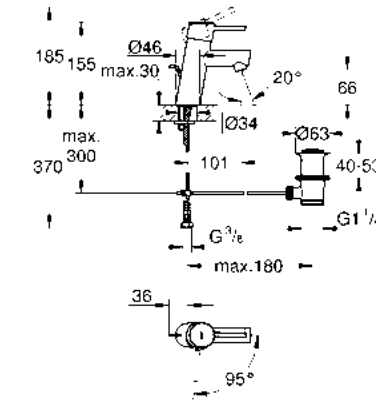

GROHE CONCETTO

GROHE EcoJoy

GROHE SilkMove ES

GROHE StarLight

¡Ahorra agua! 5.7 lpm
Monomando para lavabo con desagüe
Concetto
Tamaño S
Fácil instalación
Mangueras en conexión 3/8" europeo
Acabado Cromo

CÓDIGO 2338010E