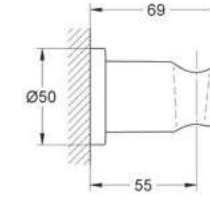

GROHE ACCESORIOS PARA REGADERAS

Sujetador para regadera de mano
Hecho de metal
Instalación a pared
Acabado Cromo

CÓDIGO 27074000 $ 654