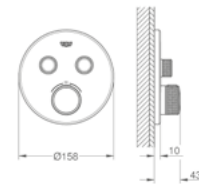

\$ 7,355

Salida para tina
Montado a la pared
Hecho de metal
Longitud 171mm
Acabado cromado
Presión mínima recomendada 1 Litro.

- 13139AL3** ● Brushed Hard Graphite

\$ 9,400

nuevo

Liaves
para baño
GROHE

Termostato de 2 salidas.
Se pueden usar las 2 salidas al mismo tiempo
Controla volumen y temperatura
Necesita válvula GROHE Rapido SmartBox 35601000
Presiona GROHE SmartControl ON-OFF, gira para ajustar el volumen de EcoJoy a máximo consumo.
Símbolos intercambiables.
Botón de seguridad GROHE SafeStop a 38°C
Limitador de temperatura de 43°C hasta 46°C