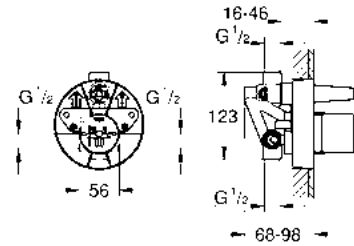

Válvula para monomando de regadera y salida de tina
2 salidas
Sin set final de instalación
Salidas de 1/2"

CÓDIGO 33963000 $ 1,550