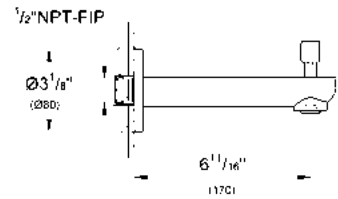

CÓDIGO 13272000 \$ 1,790

nuevo

GROHE EUROSMART COSMOPOLITAN

Salida para tina con desviador
Eurosmart Cosmopolitan
Instalación a pared
Acabado Cromo

CÓDIGO 13273000

\$ 2,100

GROHE EUROSMART

Diseño que fluye. Un gran diseño de baño se adapta de manera natural a la vida real sin perder su carácter. Hemos creado esta nueva línea para personas que buscan un producto con diseño que les brinde el equilibrio perfecto entre precio y desempeño.