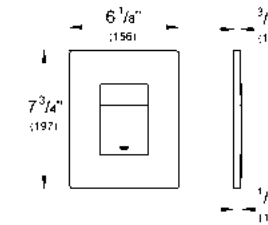

CÓDIGO 3855800M \$ 250

Skate Cosmopolitan
 Pulsador de descarga
 Dual Flush
 Accionamiento neumático
 Instalación vertical u horizontal
 156 x 197 mm
 Hecho de ABS
 Acabado Cromo

CÓDIGO 38732000 \$ 1,500