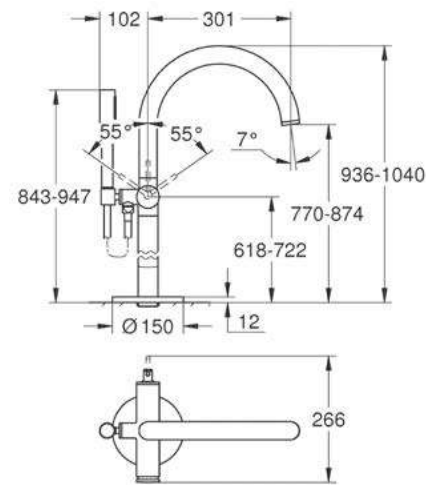

Termostato: con control de volumen para regadera y tina, con desviador
Necesita válvula 35601000
Acabado Cromo

CÓDIGO 24151003 + 35601000 $ 9,030

Smartbox

Llenador de tina de piso
Con soporte de regadera
Regadera de mano sena de 6.61 lpm
Acabado Cromo
Necesita válvula 45984001
Presión mínima 1 kg
Acabado Cromo
Manguera de 1.5 m

CÓDIGO 32653003 + 45984001 $ 49,340