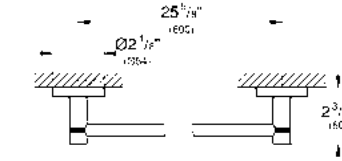

Toallero de barra Essentials
Hecho de metal
Acabado Cromo

CÓDIGO 40366001 $ 1,210