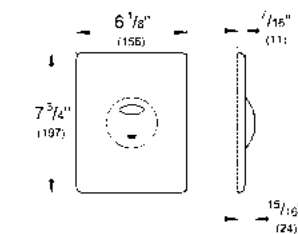

Skate
Pulsador de descarga
Dual Flush
Accionamiento neumático
Instalación vertical u horizontal
156 x 197 mm
Hecho de ABS
Acabado Cromo

CÓDIGO 38862000 $ 1,340