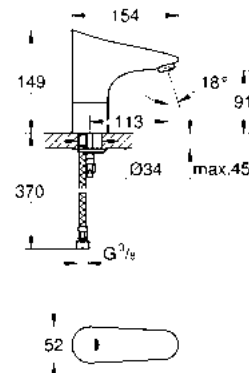

Llave de lavabo electrónica con sensor infrarrojo
¡Ahorra agua! 3.8 lpm
Con dispositivo de mezcla oculto y limitador de temperatura ajustable
Batería de litio de 6 V, tipo CR-P2
Duración de la batería: aprox. 7 años
(150 actuaciones al día)
Visualización del estado de la batería de múltiples etapas
Válvula solenoide integrada
Ciclo de lavado 12 seg, 0.2 galones
Sistema de rápida instalación
7 programas preestablecidos:
• Lavado automático
• Desinfección térmica
• Modo de limpieza
Funciones adicionales y ajustes precisos con control remoto (se vende por separado)

CÓDIGO 36329000 $ 11,330