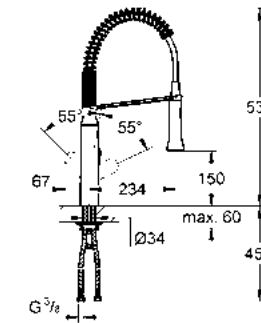

GROHE K7

GROHE StarLight

GROHE SilkMove

CÓDIGO 31379000 \$ 10,610

Monomando de cocina K7
 Llave profesional
 Sistema de rápida instalación
 Rociador de metal
 Desviador: spray laminar / chorro lluvia
SpeedClean
 Retorno automático a spray laminar
 Limitador de volumen ajustable
 Salida giratoria de 140°
 Brazo de resorte movable a 360°
 Protección contra retorno
 Mangueras de conexión flexibles a 3/8" europeo
 Acabado Cromo