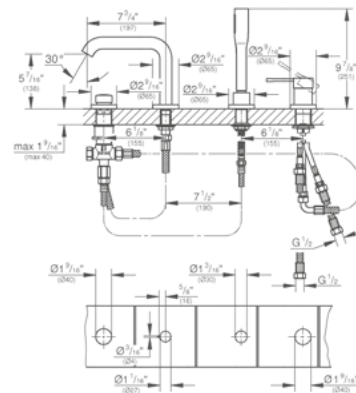

Llave para tina de 4 orificios Essence New
Con limitador de temperatura
consiste en:
Salida de tina pre-ensamblada
Mezclador monomando
Palanca de metal
Salida de tina con aireador
Desviador tina/regadera de mano
Regadera de mano (26 465)
Manguera de 2 m
Mangueras flexibles de conexión
Conexión para manguera de regadera para usar con 29 037 000
Presión mínima recomendada de 1 kg / 2 cm

Gancho Essentials
Hecho de metal

- **40364DL1** ● Brushed Warm Sunset
- **40364GL1** ● Cool sunrise
- **40364AL1** ● Brushed Hard Graphite

$ 850

CÓDIGO 19578AL1 **$ 30,000** ● Brushed Hard Graphite