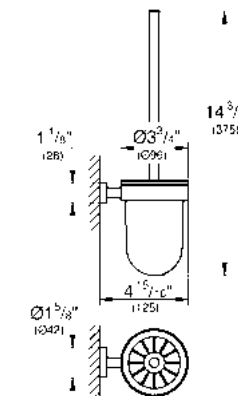

Escobillero de pared Essentials Cube
Material: metal/cristal
Acabado Cromo

CÓDIGO 40513001 $ 1,450