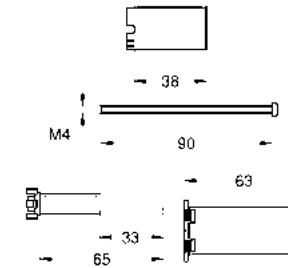

Set de extensión universal 2.5 cm
Combinable con los termostatos SmartControl con GROHE Rápido SmartBox

CÓDIGO 14048000 $ 3,150