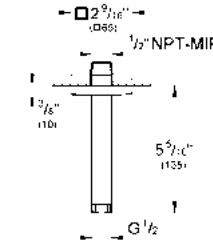

GROHE ACCESORIOS PARA REGADERAS

Brazo de regadera para instalación desde techo
Acabado Cromo

CÓDIGO 27486000 $ 940