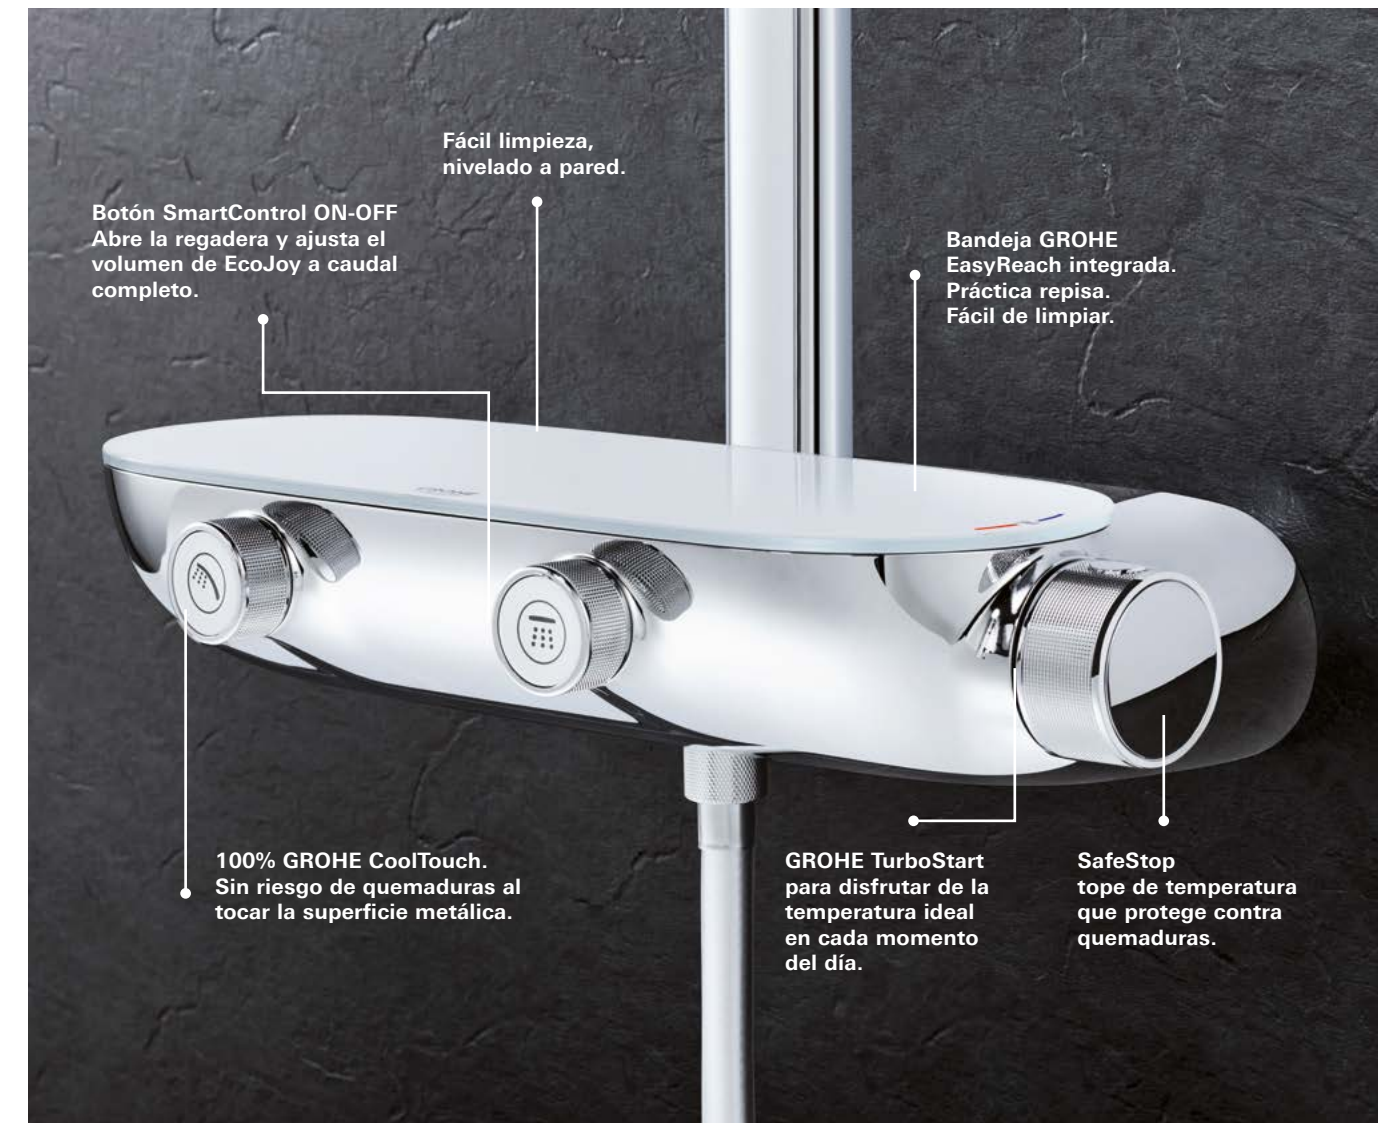

Chorro concentrado y circular, que ofrece una refrescante explosión de agua. Ideal para la estimulación de la piel o simplemente para limpiar la bañera o regadera.

Smart Rain Spray

SmartRain

Incorpora todas las características y beneficios de los auténticos chorros Rain pero con un caudal de agua reducido. Un chorro inteligente que usa menos agua ofreciendo un baño inmejorable.

Massage Spray

Massage

Chorro estimulante para un masaje completo. Si estás buscando una regadera verdaderamente estimulante que provoque todos tus sentidos.

GROHE Rain O² Spray

GROHE Rain O2

Chorro suave y original basado en el tradicional chorro Rain. En el cabezal se mezcla aire con agua ofreciendo así una ducha envolvente y llena de sensaciones.

Champagne Spray

Champagne

Enriquecido con aire, este chorro aporta una experiencia ultra suave a la piel. GROHE chorro Champagne es fiesta en la ducha.

GROHE SMARTCONTROL EXPUESTO

La manera más inteligente de disfrutar del agua. Total disfrute y control. Con el sistema de regadera GROHE SmartControl disfrutarás de una experiencia personalizada y lujosa en la regadera cada día. Los innovadores controles ofrecen una selección directa e intuitiva. Simplemente aprieta para abrir y cerrar el agua, y gira para ajustar el volumen que necesitas. Podrás personalizar tu sistema de regadera seleccionando la regadera fija y de mano de tu preferencia que se adapte más a tus necesidades y al diseño de tu baño.