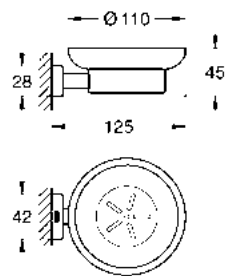

Soporte con jabonera Essentials Cube
Material: metal/cristal
Acabado Cromo

CÓDIGO 40754001 $ 1,170