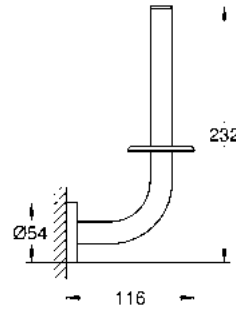

Portarrollos de pared Essentials
Hecho de metal
Acabado Cromo

CÓDIGO 40385001 $ 760