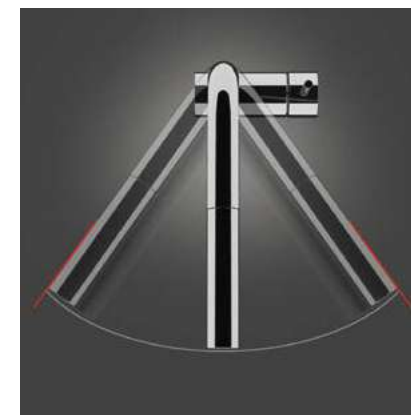

Regadera profesional
Brazo orientable 360° que permite elegir entre el chorro de lluvia o el aireador.

Rociador extraíble
Incrementa el radio de acción de la llave y ofrece distintos tipos de chorros.

Manguera extraíble
Incrementa el radio de acción de la llave.

Regadera dual extraíble
Incrementa el radio de acción de la llave y un cambio rápido entre el chorro laminar o lluvia.

Tope de giro
Limita el ángulo de rotación para evitar golpes.

Agua filtrada
Calidad superior del agua directamente de la llave de tu cocina, ahorrando tiempo, dinero y cuidando el ambiente.