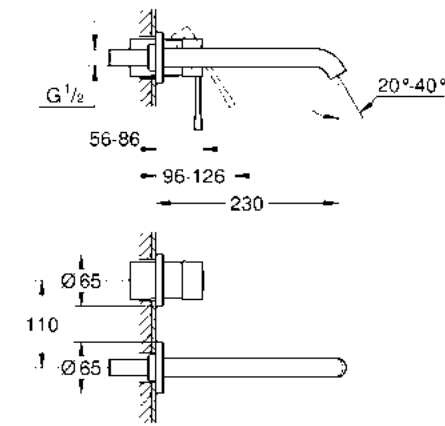

¡Ahorra agua! 5.7 lpm
Monomando para lavabo a pared Essence
Tamaño L
No incluye desagüe
Ajusta el ángulo del agua con **AquaGuide**
Necesita válvula 23571000
Fácil instalación

- **19967DL1 + 23571000** ● Brushed Warm Sunset
- **19967GL1 + 23571000** ● Cool sunrise
- **19967AL1 + 23571000** ● Brushed Hard Graphite

$ 11,205