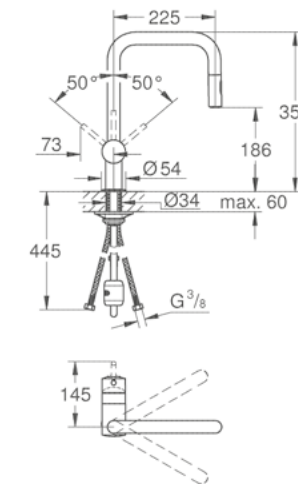

GROHE MINTA

CÓDIGO 32322002 $ 4,280

Monomando de cocina Minta
Instalación de un solo orificio
Tecnología **EasyDock** garantiza una fácil retracción y acoplamiento suave
Sistema de rápida instalación
Desviador: spray laminar / chorro de regadera
SpeedClean
Retorno automático a spray laminar
Limitador de caudal ajustable
Salida giratoria de 360°
Mangueras de conexión flexibles a 3/8" europeo
Acabado Cromo