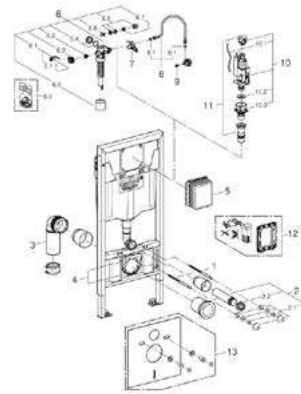

GROHE RAPID SL

Rapid SL para sanitario
Tanque empotrado
Ajuste de fábrica 3 y 6 litros
Altura 1.13 m
Para instalaciones en la pared o muro falso
Con soporte vertical para tazas con un área de apoyo de menos de 20 cm
Marco de acero
Ajuste rápido
Material de fijación
Aprobado por TÜV
2 pernos de fijación para el sanitario
Distancia entre pernos 18 y 23 cm
Profundidad ajustable
Codo de desagüe Ø 90 mm
Transición Ø 90 mm
Conjunto de conexión de entrada y salida
Válvula de descarga neumática que ofrece 2 opciones:
Dual Flush o descarga única
3 entradas de conexión: izquierda, derecha o por detrás

CÓDIGO 38749002 $ 5,900