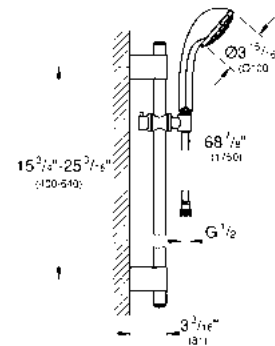

GROHE RELEXA

GROHE DreamSpray

GROHE StarLight

GROHE EcoJoy

Barra deslizable con regadera de mano Relixa
Altura 60 cm
Incluye regadera de mano Relixa
5 tipos de chorro
Para media y alta presión
Salidas de fácil limpieza con **SpeedClean**
WaterGuide para mayor durabilidad
Acabado Cromo

CÓDIGO 28917000 $ 5,700