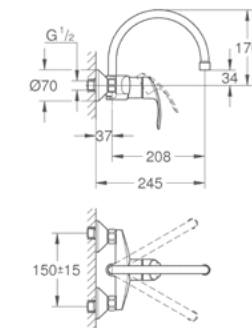

CÓDIGO 33281002 \$ 2,430

GROHE EcoJoy

GROHE StarLight

GROHE SilkMove

Mezclador para cocina Eurosmart
Instalación en pared
Limitador de caudal ajustable
Giro 360°
Salida giratoria projection 18.6 cm
Uniones en S