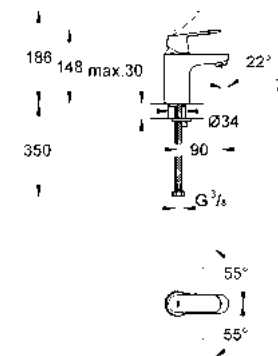

CÓDIGO 2337700E

\$ 1,940

GROHE SilkMove

GROHE StarLight

Monomando para lavabo
Eurosmart Cosmopolitan
Tamaño S
No incluye desagüe
Fácil instalación
Mangueras en conexión 3/8" europeo
Acabado Cromo

CÓDIGO 32824000