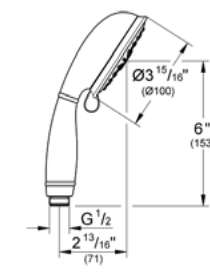

CÓDIGO 26076002 \$ 1,500

GROHE TEMPESTA

GROHE DreamSpray

GROHE StarLight

GROHE EcoJoy

Regadera de mano New Tempesta Rustic
¡Ahorra agua! 9.5 lpm
4 tipos de chorro
Salidas de fácil limpieza con **SpeedClean WaterGuide** para mayor durabilidad
Acabado Cromo