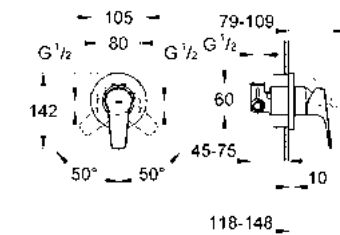

Monomando para regadera Bauflow
Maneral de metal
Incluye válvula
Acabado Cromo

CÓDIGO 29046000 $ 1,175