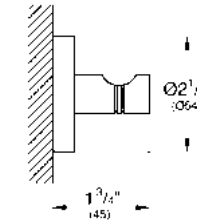

Gancho Essentials
Hecho de metal
Acabado Cromo

CÓDIGO 40364001 $ 420