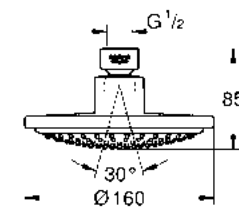

Regadera Euphoria Cosmopolitan
¡Ahorra agua! 9.5 lpm
Para baja, media y alta presión
Salidas de fácil limpieza con **SpeedClean**
Acabado Cromo

CÓDIGO 28233000 $ 1,340

Regaderas de techo y pared