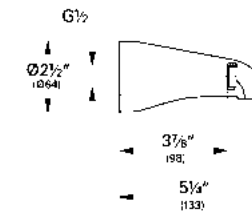

Salida para tina Eurosmart
Instalación a pared
Acabado Cromo

CÓDIGO 13551000 $ 770