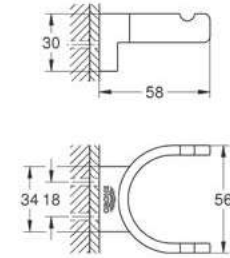

Gancho doble GROHE Selection
Acabado cromo

nuevo

CÓDIGO 41049000 $ 940