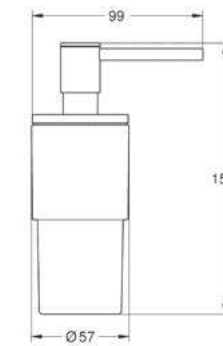

Dispensador de jabón Atrio
Acabado Cromo y Cristal
Necesita soporte 40304003

CÓDIGO 40306003 $ 2,500