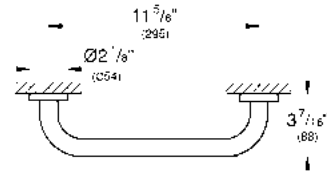

\$ 1,700

nuevo

Césped para lavabo
Cuerpo de latón
Varios acabados

- 28912DL0** ● Brushed Warm Sunset
- 28912GL0** ● Cool sunrise
- 28912AL0** ● Brushed Hard Graphite

\$ 8,000

Barra de seguridad Essentials

Longitud funcional de 295mm
 Hecha de metal
 Fijación oculta
 Para su instalación requiere de tornillos y
 taquetes (ya incluidos)
 Acabado cromado
 Disponible en 3 colores