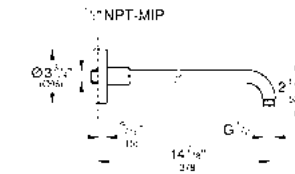

Brazo de regadera para instalación a pared
Acabado Cromo

CÓDIGO 28983000 $ 3,900