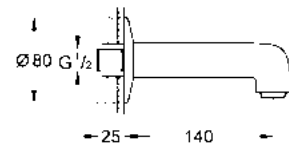

Salida para tina Bauclassic
Instalación a pared
Acabado Cromo

CÓDIGO 13258000 $ 1,300