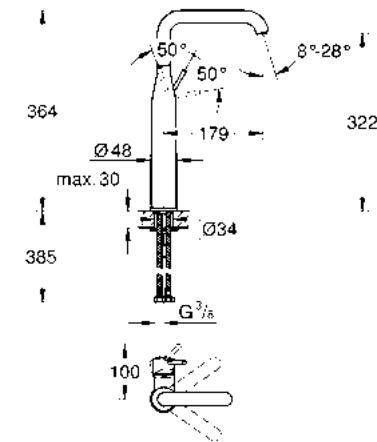

¡Ahorra agua! 5.7 lpm
Monomando para lavabo sin desagüe Essence
Tamaño XL
Ajusta el ángulo del agua con **AquaGuide**
Fácil instalación
Mangueras en conexión 3/8" europeo

- **32901DL1** ● Brushed Warm Sunset
- **32901GL1** ● Cool sunrise
- **32901AL1** ● Brushed Hard Graphite

$ 9,270

Llaves para baño GROHE