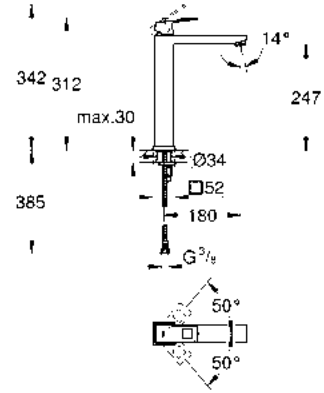

Monomando para lavabo con desagüe Eurocube
Tamaño L
Fácil instalación
Mangueras en conexión 3/8" europeo
Acabado Cromo

CÓDIGO 23135000 \$ 6,230

GROHE EUROCUBE

GROHE EcoJoy

GROHE SilkMove

GROHE StarLight

¡Ahorra agua! 5.7 lpm
 Monomando para lavabo con desagüe Eurocube
 No incluye desagüe
 Tamaño XL
 Mangueras en conexión 3/8" europeo
 Fácil instalación
 Acabado Cromo