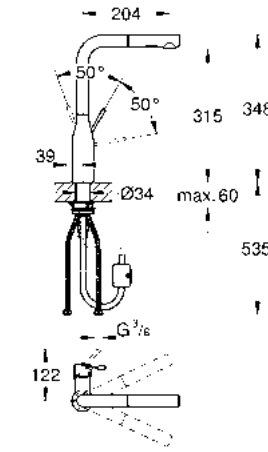

CÓDIGO 30270DC0 $ 6,180

Monomando para cocina Essence
Instalación de un solo orificio
Tecnología **EasyDock**, garantiza una fácil retracción y acoplamiento suave
Desviador: spray laminar / chorro lluvia **Speed-Clean**
Retorno automático al spray laminar
Salida giratoria de 360°
Mangueras de conexión flexibles a 3/8" europeo
Sistema de instalación rápida
Limitador de temperatura
Acabado Acero Inoxidable