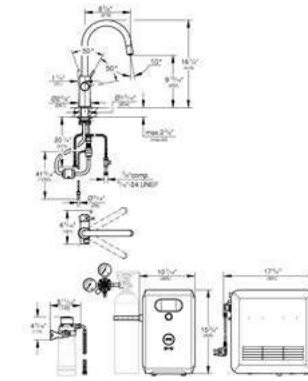

GROHE BLUE

Mezclador de cocina monomando GROHE Blue® con función de filtro
Instalación de un solo orificio
Maneral separado para 3 tipos de agua filtrada y refrigerada: agua sin gas, con un poco de gas y gasificada
Limitador de caudal ajustable
Salida giratoria de 180°
Vías de agua internas separadas para agua filtrada y no filtrada
Mangueras de conexión flexibles 3/8" europeo
Acabado Cromo
GROHE Blue® Cube max. presión de agua 3 bar
Unidad de refrigeración de 270 vatios, 115 V, 60 Hz
Requiere orificios de ventilación en la parte inferior del mueble de cocina
GROHE Filtro azul de tamaño S
Cabezal de filtro con ajuste flexible
No incluye tanque de CO2. Solo se puede usar CO2 grado médico o alimenticio

CÓDIGO 31251002 $ 69,000

Filtro GROHE Blue® UltraSafe
Cambio de filtro para GROHE Blue® UltraSafe
Capacidad 600 L
Filtro de 2 fases

CÓDIGO 40575001 $ 7,210

Cabeza del filtro GROHE Blue® UltraSafe
Para usar con filtro GROHE Blue® 40 575 001

CÓDIGO 40576000 $ 2,790