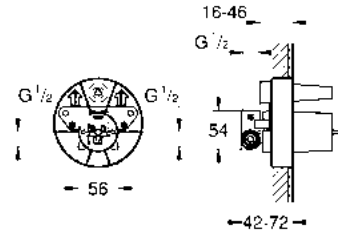

GROHE VÁLVULAS

Válvula para monomando de regadera de una salida
Sin set final de instalación
Salida de 1/2"

CÓDIGO 33964000 $ 1,290