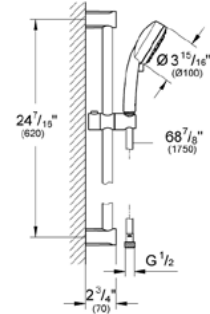

GROHE TEMPESTA

GROHE DreamSpray

GROHE StarLight

GROHE EcoJoy

Barra deslizable con regadera de mano Tempesta Cosmopolitan
¡Ahorra agua! 6.6 lpm
Para media y alta presión
Altura 60 cm
Incluye regadera de mano con 2 tipos de chorro
Incluye manguera RelaxaFlex 1.7 m
Salidas de fácil limpieza con **SpeedClean WaterGuide** para mayor durabilidad
Acabado Cromo