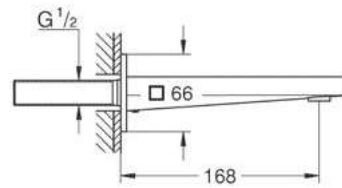

CÓDIGO 24060003 + 35601000

\$ 7,530

nuevo

Smartbox

GROHE
StarLight

Salida para tina
Montaje a la pared
GROHE StarLight acabado cromado
Longitud 168mm
Conexión de 1/2"

CÓDIGO 13404003

\$ 3,000