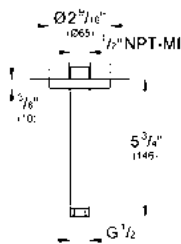

Brazo de regadera para instalación desde techo
Acabado Cromo

CÓDIGO 27217000 $ 950