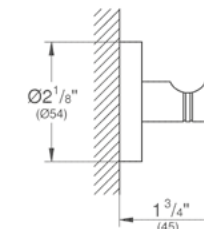

- 38732DA0** ● Brushed Warm Sunset
- 38732GNO** ● Cool sunrise
- 38732ALO** ● Brushed Hard Graphite

\$ 3,390

nuevo

DISPONIBLE JULIO 2020

Llave para tina de 4 orificios Essence New
Con limitador de temperatura
consiste en:
Salida de tina pre-ensamblada
Mezclador monomando
Palanca de metal
Salida de tina con aireador
Desviador tina/regadera de mano
Regadera de mano (26 465)
Manguera de 2 m
Mangueras flexibles de conexión
Conexión para manguera de regadera para usar con 29 037 000
Presión mínima recomendada de 1 kg / 2 cm