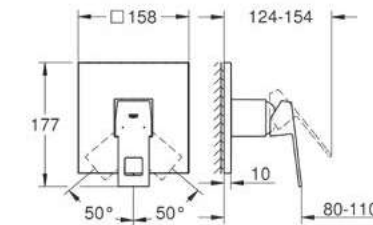

Monomando para regadera Eurocube
Maneral de metal
Necesita válvula GROHE Rapido SmartBox 35601000
Acabado cromado.

CÓDIGO 24061000 + 35601000 $ 5,950

Smartbox

Liaves para baño GROHE