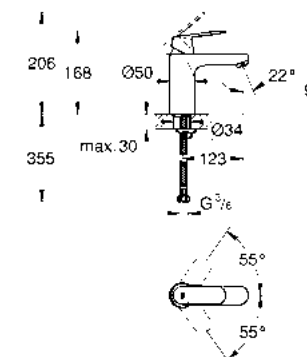

\$ 1,850

GROHE EcoJoy

GROHE SilkMove

GROHE StarLight

¡Ahorra agua! 5.7 lpm
Monomando para lavabo
Eurosmart Cosmopolitan
No incluye desagüe
Tamaño M
Fácil instalación
Mangueras en conexión 3/8" europeo
Acabado Cromo