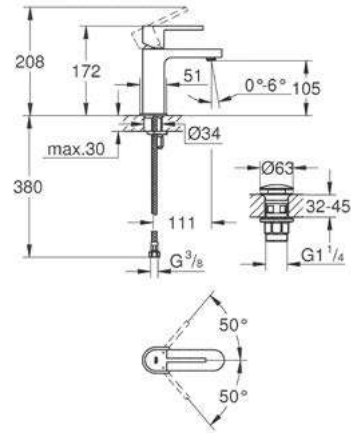

GROHE PLUS

Monomando para lavabo GROHE Plus
¡Ahorra agua! 5.7 lpm
Tamaño S
Incluye desagüe de push
Ajusta el ángulo del agua con **AquaGuide**
Instalación QuickFix Plus
Acabado Cromo

nuevo

CÓDIGO 33163003 $ 5,000