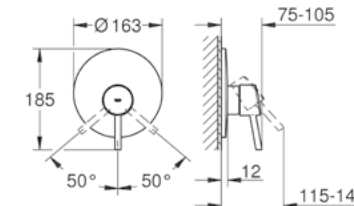

Monomando para regadera Concetto
Maneral de metal
Necesita válvula 33964000
Acabado Cromo

CÓDIGO 19345001 + 33964000 $ 3,940