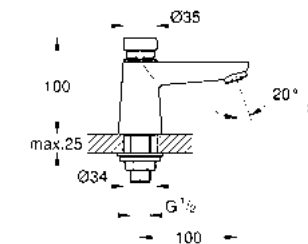

CÓDIGO 36407001 \$ 5,740

¡Ahorra agua! 5.7 lpm
Llave de cierre automático Euroeco Cosmopolitan
Para agua fría o premezclada
3 tiempos ajustables:
Corto: 7 segundos (de fábrica)
Medio: 15 segundos
Largo: 30 segundos