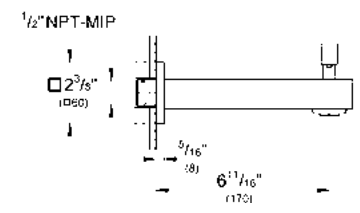

CÓDIGO 24062000 + 35601000 \$ 6,420

Smartbox

GROHE
StarLight

Salida para tina Eurocube
Instalación a pared
Acabado Cromo

CÓDIGO 13305000 \$ 2,520

GROHE
StarLight

Salida para tina con desviador Eurocube
Instalación a pared
Acabado Cromo