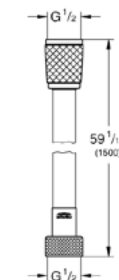

Manguera para regadera de mano
RelaxaFlex
1.5 m
Suave superficie para fácil limpieza
Tecnología **AntiFold** no se tuerce
Acabado Cromo

CÓDIGO 28151001 $ 430

Accesorios
para
regadera