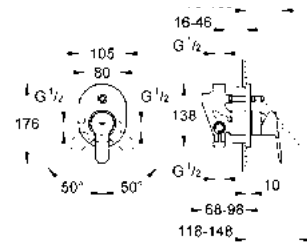

Monomando para regadera y tina Bauedge
Maneral de metal
Desviador: tina/regadera
Incluye válvula
Acabado Cromo

CÓDIGO 29039000 $ 1,600

Monomando para regadera Bauedge
Maneral de metal
Incluye válvula
Acabado Cromo

CÓDIGO 29040000 $ 1,240

Salida para tina Bauedge
Instalación a pared
Acabado Cromo

CÓDIGO 13255000 $ 1,300