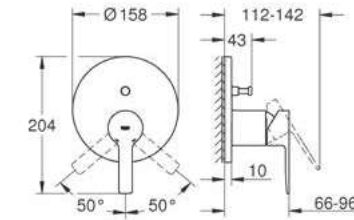

Monomando para regadera y tina Lineare
Maneral de metal
Necesita válvula GROHE Rapido SmartBox 35601000
Acabado Cromo

CÓDIGO 24064001+ 35601000 $ 6,630

Smartbox