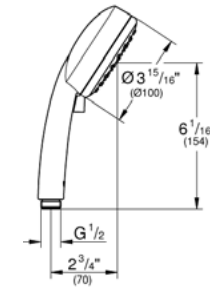

Regadera de mano New Tempesta
¡Ahorra agua! 6.6 lpm
Para media y alta presión
2 tipos de chorro
Salidas de fácil limpieza con **SpeedClean WaterGuide** para mayor durabilidad
Acabado Cromo

CÓDIGO 26046002 $ 640