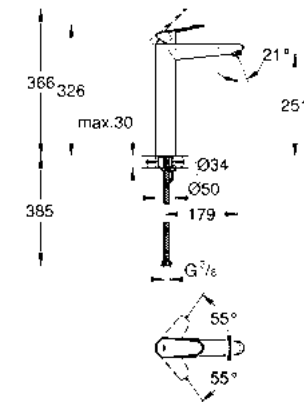

GROHE EURODISC COSMOPOLITAN

¡Ahorra agua! 5.7 lpm
Monomando para lavabo
Eurodisc Cosmopolitan
No incluye desagüe
Tamaño XL
Fácil instalación
Mangueras en conexión 3/8" europeo
Acabado Cromo

CÓDIGO 23432000 $ 6,490