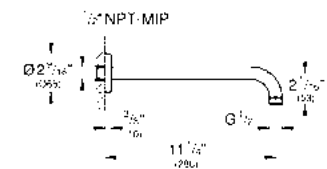

Brazo de regadera para instalación a pared
Acabado Cromo

CÓDIGO 28577000 $ 1,550