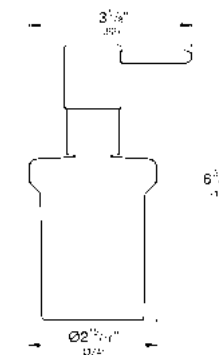

Dispensador de jabón Essentials
Material: metal/cristal
Acabado Cromo

CÓDIGO 40394001 $ 630