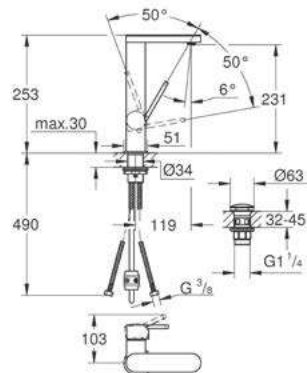

nuevo

CÓDIGO 23872003 \$ 6,000

Mezcladora para lavabo de 8" GROHE Plus
Incluye desagüe
Tamaño M
Conexión 1/2"
Acabado cromo

nuevo

CÓDIGO 20301003 \$ 8,000

Monomando para lavabo GROHE Plus
Con manguera retráctil
¡Ahorra agua! 5.7 lpm
Tamaño L
Incluye desagüe de push
Ajusta el ángulo del agua con **AquaGuide**
Fácil instalación
Acabado Cromo