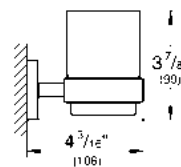

Soporte con vaso Essentials
Material: metal/cristal
Acabado Cromo

CÓDIGO 40447001 $ 940