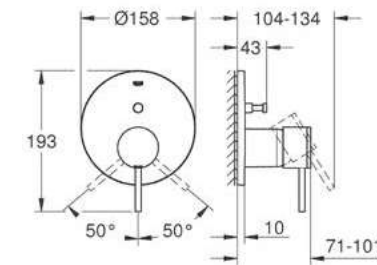

Monomando para regadera y tina Atrio
Desviador: tina/regadera
Maneral de metal
Necesita válvula Smartbox 35601000
Acabado Cromo

CÓDIGO 24066003 + 35601000 $ 6,930

Smartbox