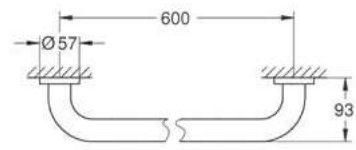

Barra de seguridad
Hecho de metal
Acabado Cromo

CÓDIGO 40794001 $ 2,300