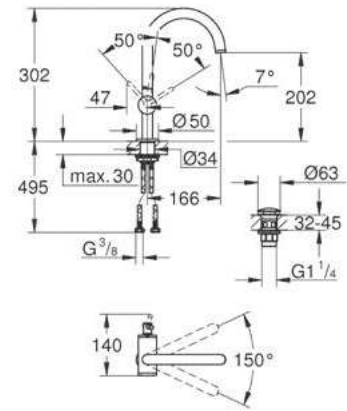

GROHE ATRIO NEW

Monomando para lavabo con desagüe Atrio
Tamaño L
Rápida instalación
Mangueras en conexión 3/8" europeo
Acabado Cromo

CÓDIGO 32042003 $ 9,270