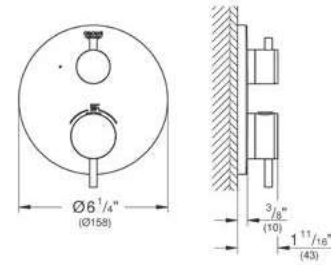

Termostato: con control de volumen para regadera y tina, con desviador
Necesita válvula 35601000
Acabado Cromo

CÓDIGO 24151003 + 35601000 $ 9,030

Smartbox