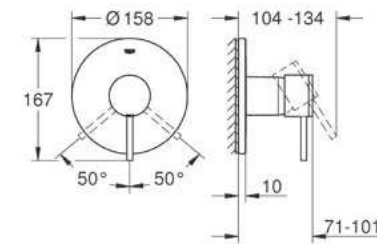

Monomando para regadera Atrio
Maneral de metal
Necesita válvula Smartbox 35601000
Acabado Cromo

CÓDIGO 24065003 + 35601000 $ 6,560

Smartbox