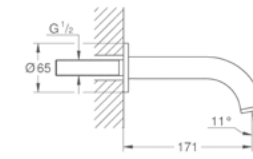

\$ 7,355

Salida para tina
Montado a la pared
Hecho de metal
Longitud 171mm
Acabado cromado
Presión mínima recomendada 1 Litro.

- 13139AL3** ● Brushed Hard Graphite

\$ 9,400

nuevo

Liaves
para baño
GROHE

Termostato de 2 salidas.
Se pueden usar las 2 salidas al mismo tiempo
Controla volumen y temperatura
Necesita válvula GROHE Rapido SmartBox 35601000
Presiona GROHE SmartControl ON-OFF, gira para ajustar el volumen de EcoJoy a máximo consumo.
Símbolos intercambiables.
Botón de seguridad GROHE SafeStop a 38°C
Limitador de temperatura de 43°C hasta 46°C