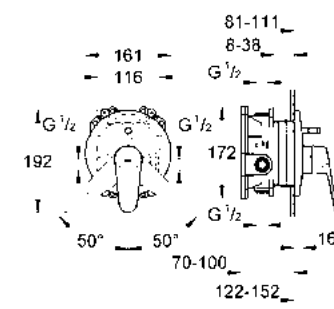

Monomando para regadera y tina
Eurodisc Cosmopolitan
Desviador: tina/regadera
Maneral de metal
Necesita válvula 33963000
Acabado Cromo

CÓDIGO 19548002 + 33963000 $ 5,280

Liaves
para baño
GROHE