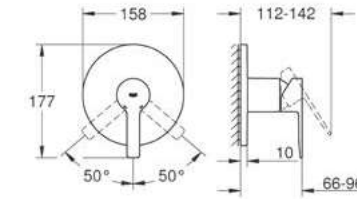

Monomando para regadera Lineare
Maneral de metal
Necesita válvula GROHE Rapido SmartBox 35601000
Acabado cromo

CÓDIGO 24063001 + 35601000 $ 6,530

Smartbox