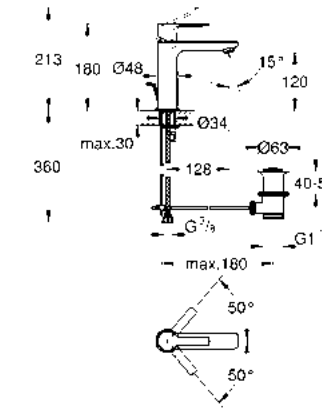

GROHE LINEARE

GROHE EcoJoy

GROHE SilkMove

GROHE StarLight

¡Ahorra agua! 5.7 lpm
Monomando para lavabo con desagüe Linear
Tamaño S
Fácil instalación
Mangueras en conexión 3/8" europeo
Acabado Cromo

CÓDIGO 32114001 $ 4,730

GROHE EcoJoy

GROHE SilkMove

GROHE StarLight