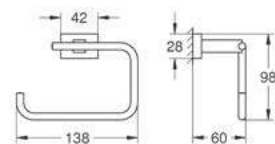

Portapapel Essentials Cube
Hecho de metal
Acabado Cromo

CÓDIGO 40507001 $ 980