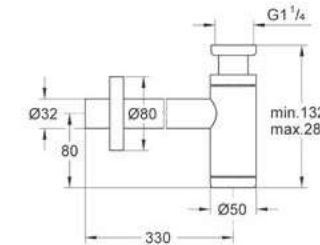

\$ 1,700

nuevo

Césped para lavabo
Cuerpo de latón
Varios acabados

- 28912DL0** ● Brushed Warm Sunset
- 28912GL0** ● Cool sunrise
- 28912AL0** ● Brushed Hard Graphite

\$ 8,000

Barra de seguridad Essentials

Longitud funcional de 295mm
 Hecha de metal
 Fijación oculta
 Para su instalación requiere de tornillos y
 taquetes (ya incluidos)
 Acabado cromado
 Disponible en 3 colores