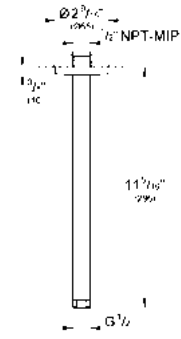

GROHE ACCESORIOS PARA REGADERAS

Brazo de regadera para instalación desde techo
Acabado Cromo

CÓDIGO 28492000 $ 1,260