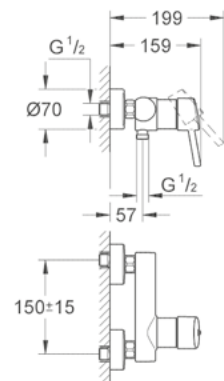

Mezclador para regadera expuesto Concetto
Instalación en pared
Maneral de metal
Con conexión para regadera de mano
Uniones - S
Limitador de caudal ajustable
Presión mínima 1 Kg

CÓDIGO 32210001 $ 3,300

nuevo