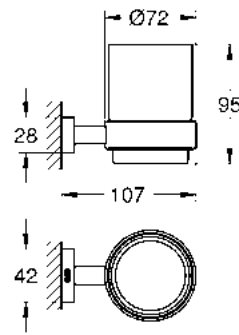

GROHE ESSENTIALS CUBE

Soporte con vaso Essentials Cube
Material: metal/cristal
Acabado Cromo

CÓDIGO 40755001 $ 1,170