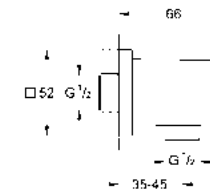

CÓDIGO 27074000 \$ 654

Codo de pared con sujetador para
regadera manual
Acabado Cromo

CÓDIGO 28629000 \$ 970

Codo para pared Euphoria Cube
Acabado Cromo

CÓDIGO 27704000 \$ 520

GROHE ACCESORIOS PARA REGADERAS