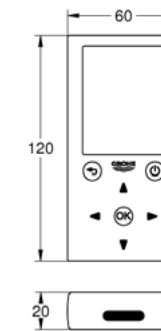

Control remoto
Para todos los productos GROHE con sensor infrarrojo
Configuraciones disponibles
• Activación del modo de limpieza
• Desinfección térmica
• Rango de detección
• Apagado automático
• Apertura automática
Servicio
• Enviar y guardar perfiles
• Restablecer funciones
• Detalles del servicio
• Modo de demostración
Utiliza 3 baterías AAA

CÓDIGO 36407001 $ 5,740