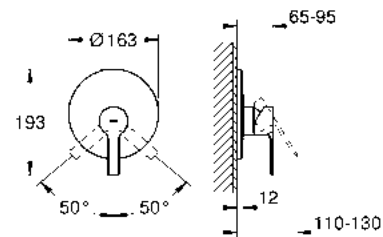

Monomando para regadera Lineare
Maneral de metal
Necesita válvula 33964000
Acabado Cromo

CÓDIGO 19296001 + 33964000 $ 5,470