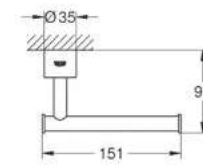

Portapapel Atrio
Acabado Cromo

CÓDIGO 40313003 $ 2,890