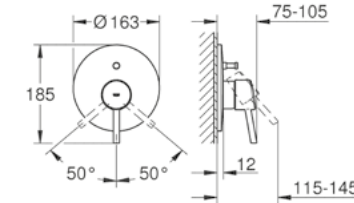

GROHE CONCETTO

Monomando para regadera y tina Concetto
Maneral de metal
Desviador: tina/regadera
Necesita válvula 33963000
Acabado Cromo

CÓDIGO 19346001 + 33963000 $ 4,440