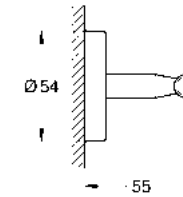

Gancho
Hecho de metal
Acabado Cromo

CÓDIGO 40461001 $ 465