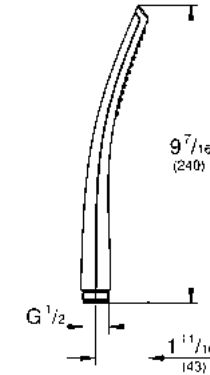

GROHE ONDUS

Regadera de mano Ondus
¡Ahorra agua! 9.5 lpm
Salidas de fácil limpieza con **SpeedClean**
Acabado Cromo

CÓDIGO 27185000 $ 2,050 HASTA AGOTAR INVENTARIO