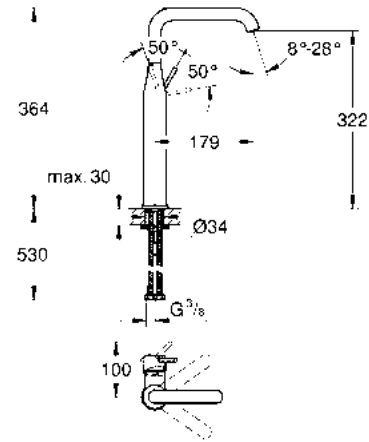

GROHE ESSENCE

¡Ahorra agua! 5.7 lpm
Monomando para lavabo Essence
No incluye desagüe
Tamaño XL
Ajusta el ángulo del agua con **AquaGuide**
Fácil instalación
Mangueras en conexión 3/8" europeo
Acabado Cromo

CÓDIGO 32901001 $ 6,180