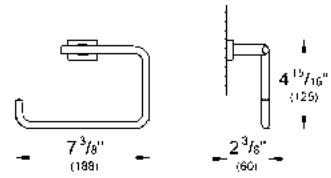

CÓDIGO 40624001 \$ 2,150

Toallero de barra Essentials Cube, 55.8 cm
Hecho de metal
Acabado Cromo

CÓDIGO 40509001 \$ 1,650

Accesorios
para baño
GROHE

GROHE ESSENTIALS CUBE

Toallero de argolla Essentials Cube
Hecho de metal
Acabado Cromo