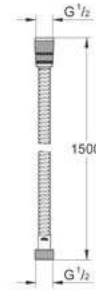

Manguera flexible Rotaflex
Longitud 1500mm
Hecho de metal
GROHE Longlife, para mayor durabilidad
Modelo reforzado
Resistencia a la tracción hasta 500 N
Resistencia a la presión hasta 16Kgs
Temperatura máxima hasta 75°C
Antibloqueo flexible
Conector Universal G 1/2" x 1/2"
Cono con cinta de silicona para evitar giro
de la ducha de mano durante el baño.
Empacado en blister
Acabado cromado

- **28417A00** ● Brushed Hard Graphite

$ 5,200

nuevo