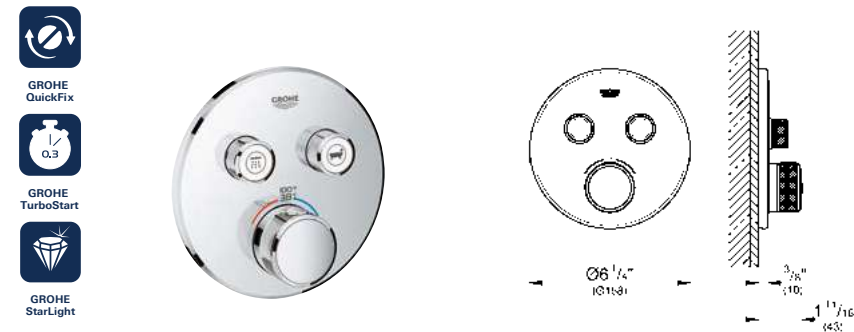

GROHE TERMOSTATOS SMARTCONTROL

¡La temperatura perfecta sin esfuerzo!
Termostato de 2 salidas GROHE SmartControl redondo
Se pueden usar las 2 salidas al mismo tiempo
Controla volumen y temperatura
Necesita válvula GROHE Rápido SmartBox 35601000
Presiona GROHE SmartControl ON-OFF, gira para ajustar el volumen de EcoJoy a máximo consumo, símbolos intercambiables
Botón de seguridad GROHE SafeStop a 38 °C
Limitador de temperatura GROHE SafeStop Plus 46 °C
Superdelgado, cubierta de solo 1 cm
Cuenta con válvulas de retención y filtros de suciedad
Acabado Cromo

29119ALO ● Brushed Hard Graphite **DISPONIBLE JULIO 2020**
CÓDIGO 29137000 + 35601000 **$ 14,170**