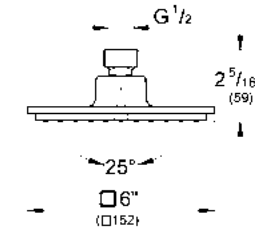

GROHE EUPHORIA

Regadera Euphoria Cube
¡Ahorra agua! 9.5 lpm!
Para baja, media y alta presión
Salidas de fácil limpieza con **SpeedClean**
WaterGuide para mayor durabilidad
Acabado Cromo

CÓDIGO 27705000 $ 2,480