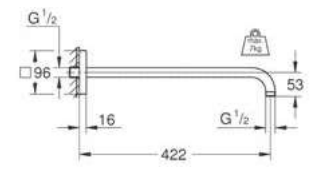

Rainshower
Brazo de regadera 42.2 cm
material: metal
con chapetón cuadrado
adecuado para todas las regaderas Rainshower

CÓDIGO 26145000 $ 2,000