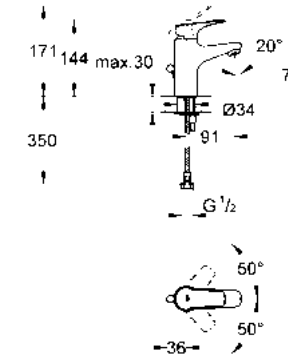

GROHE BAUFLOW

Monomando para lavabo Bauflow
Rápida instalación
No incluye desagüe
Mangueras flexibles
Acabado Cromo

CÓDIGO 23098000 $ 1,230