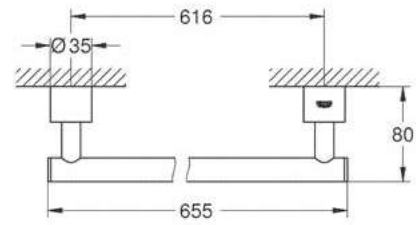

Accesorios
para baño
GROHE

DISPONIBLE A PARTIR DE JULIO 2020

DISPONIBLE A PARTIR DE JULIO 2020

GROHE ATRIO NEW ACCESORIOS

Accesorios
para baño
GROHE

Toallero de barra Atrio 61.6 cm
Acabado Cromo

CÓDIGO 40309003 \$ 4,400