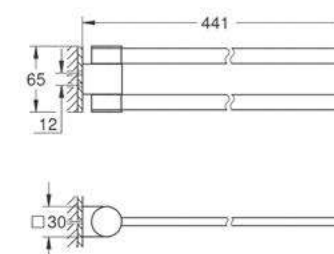

nuevo

Toallero GROHE Selection
Longitud 60cm
Hecho de metal
Acabado cromo

CÓDIGO 41056000 \$ 2,530

nuevo

Toallero de barra GROHE Selection
Longitud 40 cm
Hecho de metal
Acabado Cromo

CÓDIGO 41063000 \$ 2,840