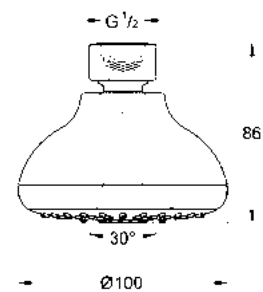

Regadera Tempesta
¡Ahorra agua! 9.5 lpm
Para media y alta presión
4 tipos de chorro
Salidas de fácil limpieza con **SpeedClean**
WaterGuide para mayor durabilidad
Acabado Cromo

CÓDIGO 27606001 $ 1,220

Regaderas de techo y pared