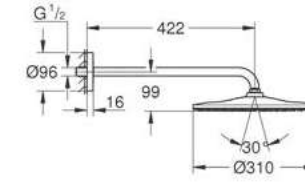

GROHE RAINSHOWER MONO 310

Set de Regadera Rainshower Mono 310
¡Ahorra agua! 9.5 lpm
Incluye brazo para regadera de 422mm (26 146)
Regadera Rainshower de 310mm
Salidas de fácil limpieza con SpeedClean
WaterGuide para mayor durabilidad
Hecho de metal
Acabado Cromo

SOLO REGADERA 26562000 $ 7,100
CÓDIGO 26558000 $ 8,800

DISPONIBLE JULIO 2020

nuevo