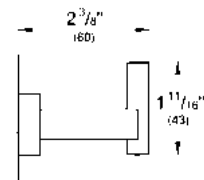

Gancho Essentials Cube
Hecho de metal
Acabado Cromo

CÓDIGO 40511001 $ 725