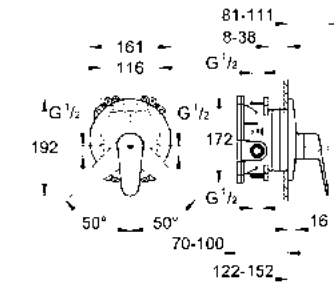

Monomando para regadera
Eurodisc Cosmopolitan
Maneral de metal
Necesita válvula 33964000
Acabado Cromo

CÓDIGO 19549002 + 33964000 $ 4,610