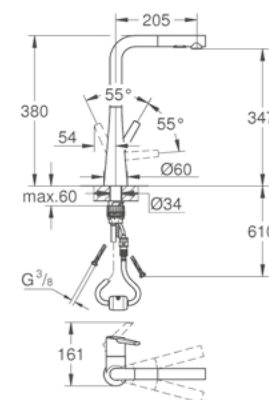

GROHE ZEDRA

GROHE
StarLight

GROHE
SilkMove