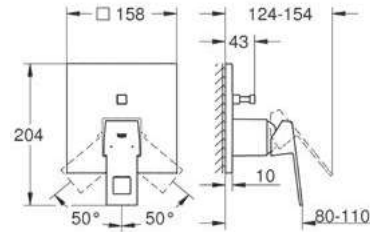

GROHE EUROCUBE

GROHE
StarLight

GROHE
QuickFix

GROHE
SilkMove