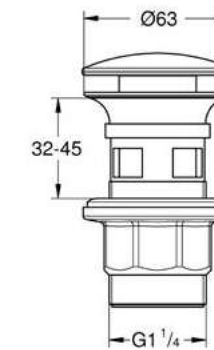

Desagüe de push
para lavabos con rebosadero
tapón removible

CÓDIGO 40824000 $ 450

nuevo