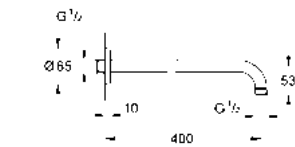

Brazo de regadera para instalación a pared
Acabado Cromo

CÓDIGO 27851000 $ 890

Accesorios para regadera