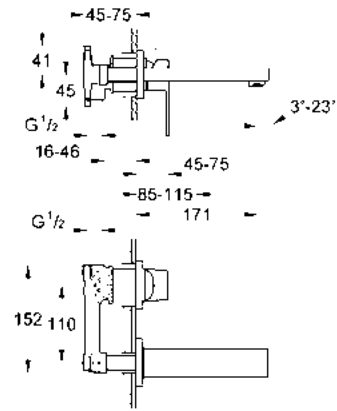

Monomando para lavabo a pared Eurocube
Tamaño S
Ajusta el ángulo del agua con **AquaGuide**
No incluye desagüe
Necesita válvula 23200000
Acabado Cromo

CÓDIGO 19895000 + 23200000 $ 7,350

GROHE SilkMove

GROHE StarLight

Monomando para regadera de **balanceo de presión** Eurocube
Maneral de metal
Necesita válvula Grohsafe 3.0 35110000
Acabado Cromo

CÓDIGO 14469000 + 35110000 $ 4,350

nuevo

GROHE SilkMove

GROHE StarLight