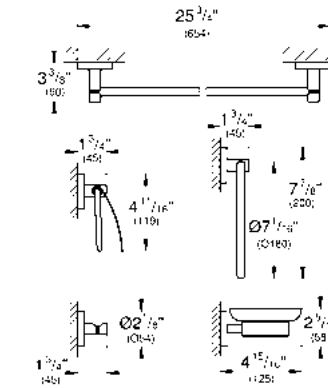

Jabonera Essentials
Material: cristal

CÓDIGO 40368001 \$ 205

Jabonera chica
Acabado Cromo

CÓDIGO 40664001 \$ 1,250

Vaso Essentials
Material: cristal

CÓDIGO 40372001 \$ 250

Set de 5 accesorios Essentials
Material: metal/cristal
Incluye:
• Toallero de barra 60 cm
• Toallero de argolla
• Gancho
• Jabonera
• Portapapel con cubierta
Acabado Cromo