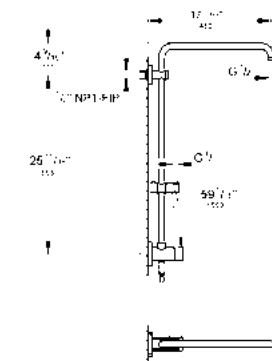

GROHE RETRO-FIT

Consiste:

Brazo de regadera horizontal orientable de 45 cm
6 funciones de desvío:
¡Ambas regaderas al mismo tiempo!
- Función ecológica
- Función estándar

Regadera Fija
- Función ecológica
- Función estándar

Regadera de mano
- Función ecológica
- Función estándar
No incluye regadera fija y regadera de mano
Distancia entre el desviador y el soporte superior: 65.3 cm

Manguera metálica de 1.5 m Rotaflex

Adaptador en ángulo para evitar que la manguera interfiera con la válvula

Limitador de flujo opcional GROHE EcoJoy 6.6 lpm
Acabado cromado
Mayor durabilidad, incluye un canal interno con tecnología WaterGuide

Twistfree para evitar que la manguera se enrosque
Incluye 2 preventores de flujo de retorno