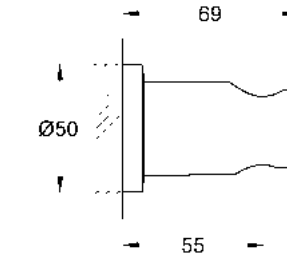

Soporte de regadera de mano a pared
Rainshower
No ajustable

- **27074DL0** ● Brushed Warm Sunset
- **27074GL0** ● Cool sunrise
- **27074AL0** ● Brushed Hard Graphite

$ 1,160