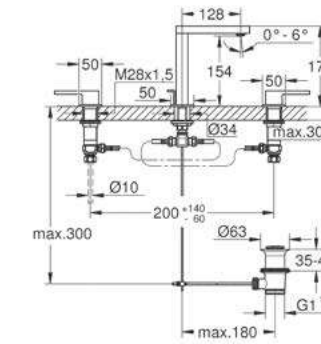

Mezcladora para lavabo de 8" GROHE Plus
Incluye desagüe
Tamaño M
Conexión 1/2"
Acabado cromo

nuevo

CÓDIGO 20301003 $ 8,000