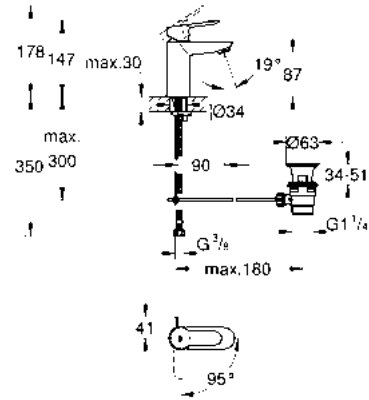

GROHE BAUEDGE

Presta un aire de equilibrio y armonía. La forma moderna de las siluetas de la llave de Bauedge colocada con un ángulo de siete grados hace más cómodo su uso sin comprometer la claridad de su forma. Una amplia gama de llaves y regaderas asegura que este sofisticado diseño cumpla con todos los requisitos.