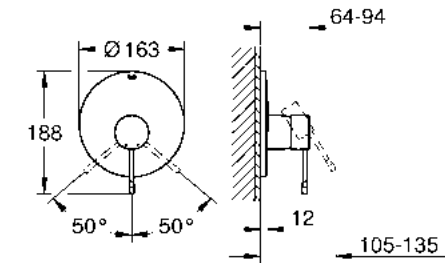

Monomando para regadera Essence
Maneral de metal
Necesita válvula 33963000

- **19286DL1 + 33964000** ● Brushed Warm Sunset
- **19286GL1 + 33964000** ● Cool sunrise
- **19286AL1 + 33964000** ● Brushed Hard Graphite

$ 6,195