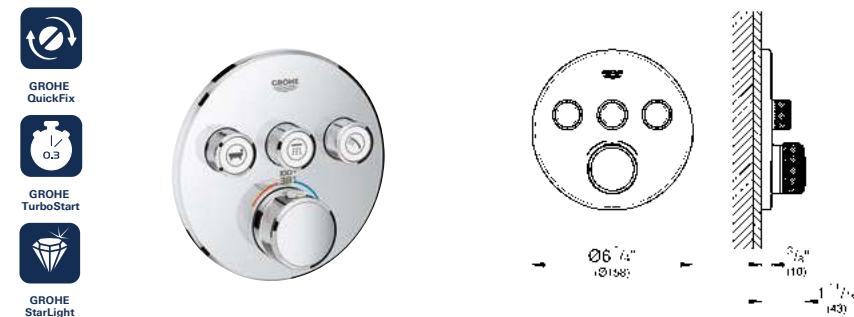

¡La temperatura perfecta sin esfuerzo!
Termostato de 3 salidas GROHE SmartControl redondo
Se pueden usar las 3 salidas al mismo tiempo
Controla volumen y temperatura
Necesita válvula GROHE Rápido SmartBox 35601000
Presiona GROHE SmartControl ON-OFF, gira para ajustar el volumen de EcoJoy a máximo consumo, símbolos intercambiables
Botón de seguridad GROHE SafeStop a 38 °C
Limitador de temperatura GROHE SafeStop Plus 46 °C
Superdelgado, cubierta de solo 1 cm
Cuenta con válvulas de retención y filtros de suciedad
Acabado Cromo

CÓDIGO 29138000 + 35601000 **$ 15,200**