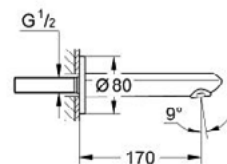

GROHE EURODISC COSMOPOLITAN