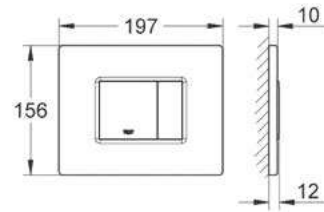

Skate Cosmopolitan
Pulsador de descarga
Dual Flush
Accionamiento neumático
Instalación vertical u horizontal
156 x 197 mm
Hecho de ABS
Acabado Cromo

CÓDIGO 38732DL0

$ 3,390