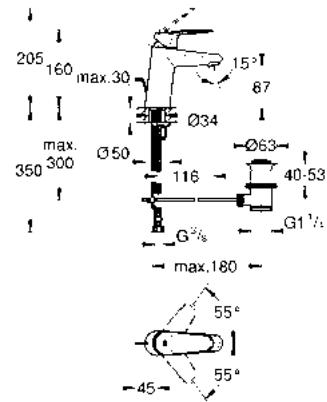

GROHE EURODISC COSMOPOLITAN

Monomando para lavabo con desagüe
Eurodisc Cosmopolitan
Consumo ajustable a mínimo 2.5 lpm
Tamaño S
Fácil instalación
Mangueras en conexión 3/8" europeo
Acabado Cromo

CÓDIGO 33190002 $ 4,060