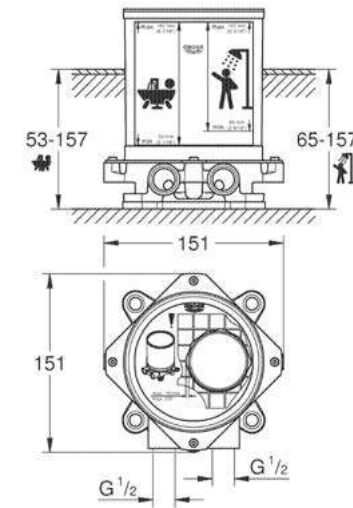

Válvula para monomando a pared
Eurodisc Joy
Sin set final de instalación

CÓDIGO 23429000 \$ 5,050

Juego de instalación
Para monomando a piso
Placa de instalación de 360° horizontal
3° vertical
Profundidad de instalación 5.3 - 15.7 cm
2 entradas de 1/2"