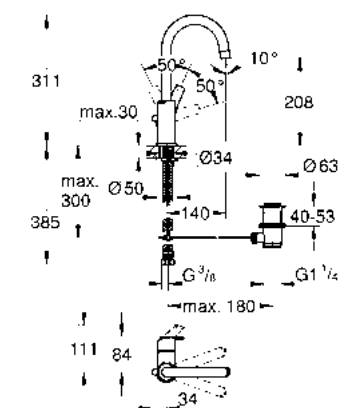

CÓDIGO 2339310E \$ 2,270

GROHE EcoJoy

GROHE SilkMove

GROHE StarLight

¡Ahorra agua! 5.7 lpm
Monomando para lavabo con desagüe
Eurosmart
Tamaño L
Fácil instalación
Mangueras en conexión 3/8" europeo
Acabado Cromo