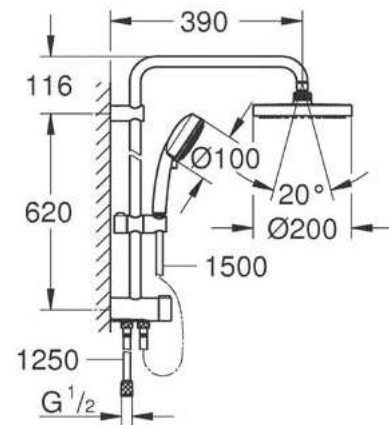

Sistema Tempesta Cosmopolitan

Set de ducha flexible con desviador instalación a pared, incluye:
Brazo para ducha fija de 39 cm, ajustable antes de la instalación
Cambio entre el desviador y la regadera de mano, regadera fija o regadera fija Eco.
Regadera fija Tempesta Cosmopolitan 200 (27541001)
2 tipos de chorro (via desviador): Rain y SmartRain with ball joint, ángulo de rotación ± 15°
Regadera con rótula de mano Tempesta Cosmopolitan 100 (27573)
4 tipos de chorro: GROHE Rain O², Rain, Massage y Jet
Para media y alta presión
Ajustable con elemento deslizante.
Distancia entre desviador y soporte superior: 620 mm
Manguera de ducha Relexaflex 1500 mm (28 151)
Manguera de ducha Relexaflex 1250 mm (28 150)
Caudal mínimo de 7 lpm
GROHE DreamSpray para una perfecta distribución del agua
Acabado cromo
Sistema anti-corrosión
WaterGuide para mayor durabilidad