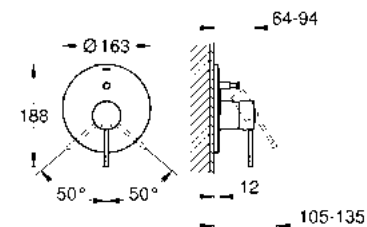

Monomando para regadera y tina Essence
Maneral de metal
Desviador: tina/regadera
Necesita válvula 33963000
Acabado Cromo

CÓDIGO 19285001 + 33963000 $ 5,420