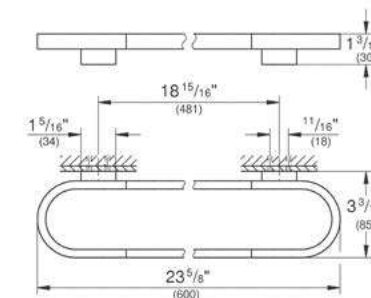

nuevo

Toallero GROHE Selection
Longitud 60cm
Hecho de metal
Acabado cromo

CÓDIGO 41056000 \$ 2,530

nuevo

Toallero de barra GROHE Selection
Longitud 40 cm
Hecho de metal
Acabado Cromo

CÓDIGO 41063000 \$ 2,840