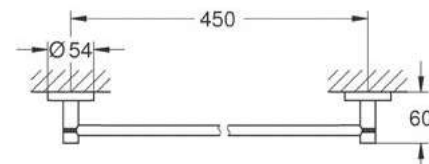

Toallero de barra
Hecho de metal
Acabado Cromo

CÓDIGO 40688001 $ 1,090