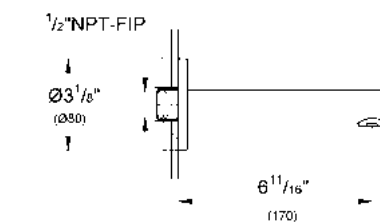

Salida para tina Eurosmart Cosmopolitan
Instalación a pared
Acabado Cromo

CÓDIGO 13272000 $ 1,790

nuevo