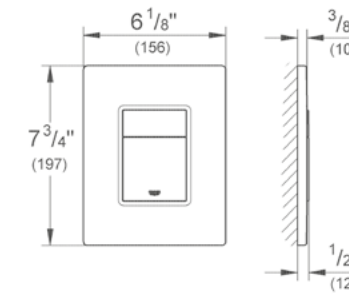

Skate Cosmopolitan
Pulsador de descarga
Dual Flush
Accionamiento neumático
Instalación vertical u horizontal
156 x 197 mm
Hecho de ABS
Acabado Cromo

- **38732DA0** ● Brushed Warm Sunset
- **38732GNO** ● Cool sunrise
- **38732ALO** ● Brushed Hard Graphite

$ 3,390

nuevo

DISPONIBLE JULIO 2020