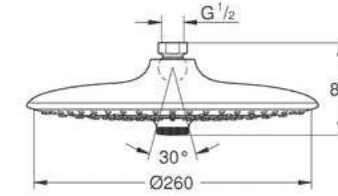

CÓDIGO 27664000 \$ 2,100

Regaderas de techo y pared

GROHE EUPHORIA 260
NUEVO PRODUCTO

GROHE EUPHORIA 260

Regadera Euphoria 260
 ¡Ahorra agua! 9.5 lpm
 3 tipos de chorro Rain, SmartRain, Jet
 Regadera de 260 mm
 Salidas de fácil limpieza con SpeedClean
 WaterGuide para mayor durabilidad.
 Acabado Cromo.