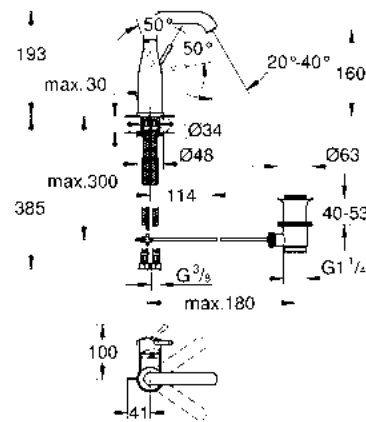

¡Ahorra agua! 5.7 lpm
Monomando para lavabo con desagüe Essence
Tamaño M
Ajusta el ángulo del agua con **AquaGuide**
Fácil instalación
Mangueras en conexión 3/8" europeo

- **23462DL1** ● Brushed Warm Sunset
- **23462GL1** ● Cool sunrise
- **23462AL1** ● Brushed Hard Graphite

$ 7,150