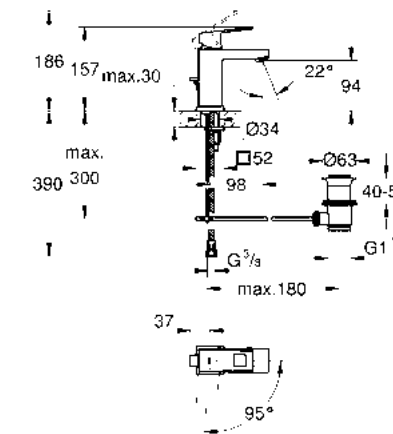

CÓDIGO 19296001 + 33964000 \$ 5,470

GROHE EUROCUBE

UNA CLARA DEFINICIÓN

GROHE EUROCUBE

GROHE EcoJoy

GROHE SilkMove

GROHE StarLight

¡Ahorra agua! 5.7 lpm
Monomando para lavabo con desagüe
Eurocube
Tamaño S
Fácil instalación
Mangueras en conexión 3/8" europeo
Acabado Cromo