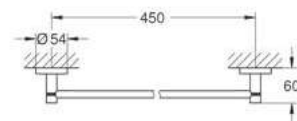

- 40385DL1** ● Brushed Warm Sunset
- 40385GL1** ● Cool sunrise
- 40385AL1** ● Brushed Hard Graphite

\$ 1,140

Toallero de barra de 45 cm Essentials
Hecho de metal
Fijación oculta

- 40688AL1** ● Brushed Hard Graphite