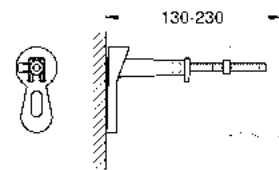

Soportes de pared para Rapid SL
Para instalación en la pared
Para fijar los elementos en pared sólida o muro falso
Regulable desde 13-23 cm
Revestimiento individual o en serie
Elementos de fijación
Pernos y tuercas (2 piezas)

CÓDIGO 3855800M $ 250