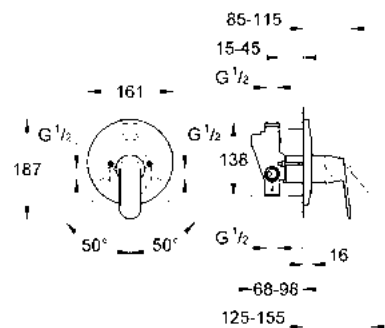

Monomando para regadera
Eurosmart Cosmopolitan
Maneral de metal
Necesita válvula 33964000
Acabado Cromo

CÓDIGO 19383000 + 33964000 $ 3,730

GROHE StarLight