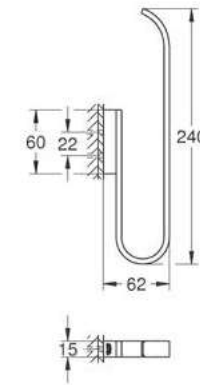

ACCESORIOS GROHE SELECTION

Portarrollos GROHE Selection
Para 2 rollos
Acabado cromo

nuevo

CÓDIGO 41067000 $ 1,580