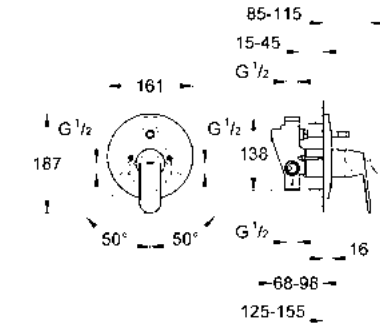

GROHE EUROSMART COSMOPOLITAN

GROHE StarLight