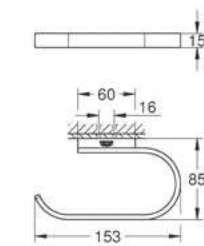

Portapapel GROHE Selection
Fijado a la pared
Acabado cromo

nuevo

CÓDIGO 41068000 $ 1,260