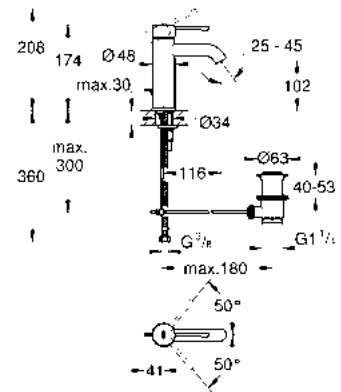

40421AL1

19578AL1

27057AL0

28417A00

¡Ahorra agua! 5.7 lpm
 Monomando para lavabo con desagüe Essence
 Tamaño S
 Ajusta el ángulo del agua con **AquaGuide**
 Fácil instalación
 Mangueras en conexión 3/8" europeo