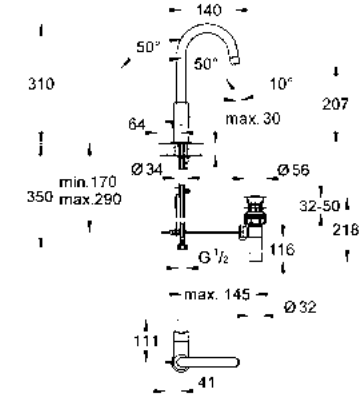

Monomando para lavabo Bauedge
Rápida instalación
Incluye desagüe
Tamaño L
Salida giratoria
Acabado Cromo

CÓDIGO 23093000 $ 2,215