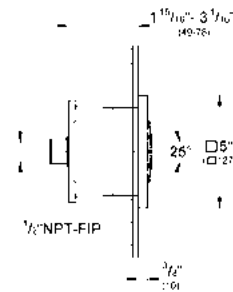

Regadera lateral Rainshower F SERIES 5"
¡Ahorra agua! 9.5 lpm
Para baja, media y alta presión
Salidas de fácil limpieza con **SpeedClean**
Acabado Cromo

CÓDIGO 27252000 $ 2,680