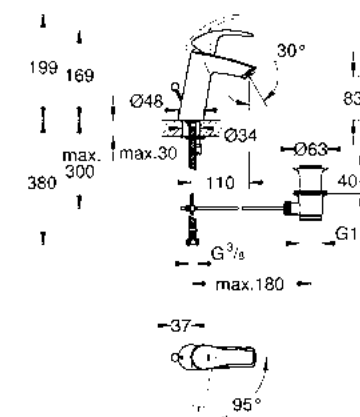

CÓDIGO 32926002 \$ 1,940

GROHE EcoJoy

GROHE SilkMove ES

GROHE StarLight

¡Ahorra agua! 5.7 lpm
Monomando para lavabo con desagüe
Eurosmart
Tamaño M
Fácil instalación
Mangueras en conexión 3/8" europeo
Acabado Cromo