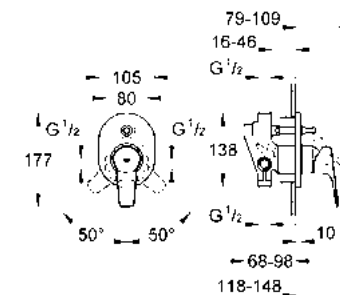

Monomando para regadera y tina Bauflow
Maneral de metal
Desviador: tina/regadera
Incluye válvula
Acabado Cromo

CÓDIGO 29045000 $ 1,865