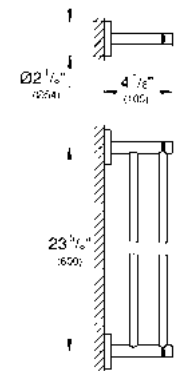

Toallero de barra doble Essentials
Hecho de metal
Acabado Cromo

CÓDIGO 40802001 $ 2,060