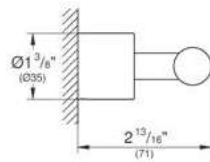

Gancho Atrio
Acabado Cromo

CÓDIGO 40312003 $ 1,600