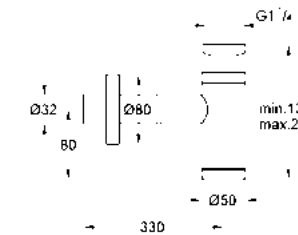

GROHE COMPLEMENTOS

Céspol bote cuadrado
para lavabo
Cuerpo de latón
Acabado Cromo

CÓDIGO 40564000

\$ 4,850

Céspol para lavabo
Cuerpo de latón
Acabado Cromo

CÓDIGO 28912000

\$ 4,200

Céspol de bote para lavabo
Acabado Cromo