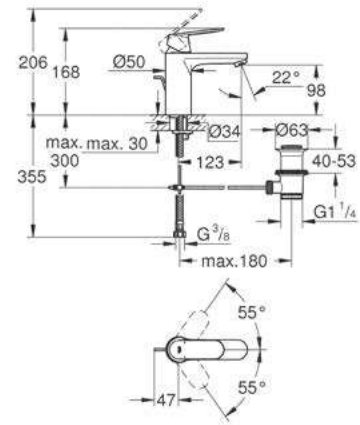

CÓDIGO 23327000

\$ 2,260

GROHE EUROSMART COSMOPOLITAN

GROHE EcoJoy

GROHE SilkMove ES

GROHE StarLight

Monomando para lavabo
Tamaño M
Fácil instalación
Mangueras flexibles
Presión mínima 1 kg

CÓDIGO 23325000 \$ 2,310