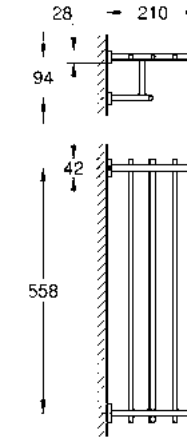

Toallero multitrack Essentials Cube
Hecho de metal
Acabado Cromo

CÓDIGO 40512001 $ 4,540