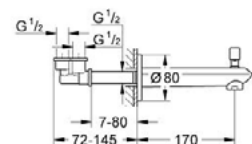

Salida para tina Eurodisc Cosmopolitan
Instalación a pared
Acabado Cromo

CÓDIGO 13278002 $ 2,750

Salida de tina con desviador Eurodisc Cosmopolitan
Acabado Cromo

CÓDIGO 13279002 $ 3,000