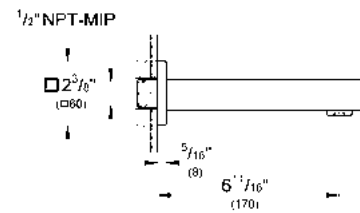

CÓDIGO 24062000 + 35601000 \$ 6,420

Smartbox

GROHE
StarLight

Salida para tina Eurocube
Instalación a pared
Acabado Cromo

CÓDIGO 13305000 \$ 2,520

GROHE
StarLight

Salida para tina con desviador Eurocube
Instalación a pared
Acabado Cromo