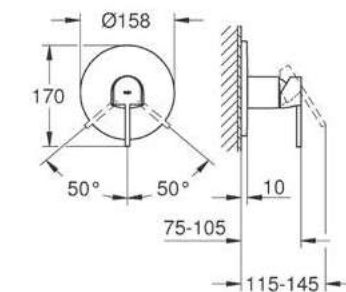

Monomando para regadera GROHE Plus
Maneral de metal
Necesita válvula Smartbox 35601000
Acabado Cromo

nuevo

Smartbox

CÓDIGO 24059003 + 35601000 $ 7,330

DISPONIBLE A PARTIR DE JULIO 2020

DISPONIBLE A PARTIR DE JULIO 2020