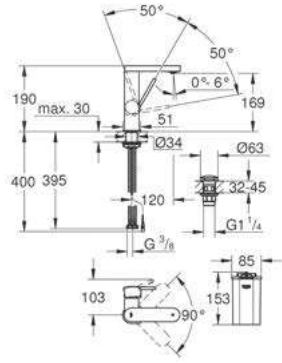

GROHE PLUS

Monomando **DIGITAL** para lavabo con desagüe GROHE Plus
Display con LED para la temperatura del agua
Sensor infrarrojo: cambio chorro / chorro Eco
Ajusta el ángulo del agua con **AquaGuide**
Salida giratoria con fácil acoplamiento 90°
Con nariz pull out
Incluye desagüe de push
Utiliza 4 baterías AA
Con limitador ecológico de temperatura
Aireador SpeedClean
Fácil instalación
Acabado Cromo

CÓDIGO 23958003 $ 17,500

nuevo

DISPONIBLE A PARTIR DE JULIO 2020