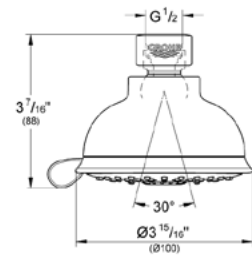

GROHE TEMPESTA

Regadera Tempesta Rustic
¡Ahorra agua! 9.5 lpm
Para media y alta presión
4 tipos de chorro
Salidas de fácil limpieza con **SpeedClean**
WaterGuide para mayor durabilidad
Acabado Cromo

CÓDIGO 27610001 $ 1,370