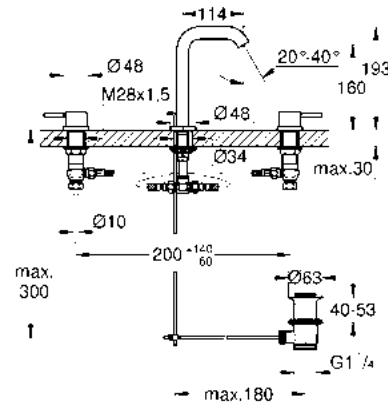

¡Ahorra agua! 5.7 lpm
Mezcladora para lavabo de 8" con desagüe Essence
Tamaño M
Ajusta el ángulo del agua con **AquaGuide**
Fácil instalación
Conexión 3/8" europeo
Acabado Cromo

CÓDIGO 20296001 $ 6,900