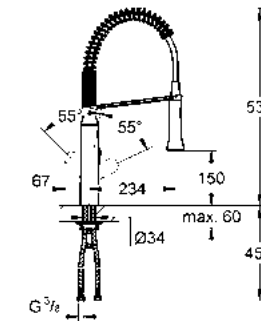

GROHE StarLight

GROHE SilkMove