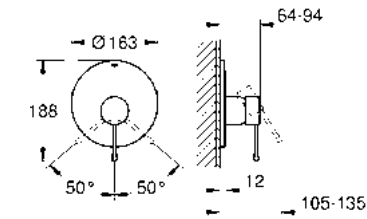

¡Ahorra agua! 5.7 lpm
 Mezcladora para lavabo de 8" con desagüe Essence
 Tamaño M
 Ajusta el ángulo del agua con **AquaGuide**
 Fácil instalación
 Conexión 3/8" europeo
 Acabado Cromo

CÓDIGO 20296001 \$ 6,900