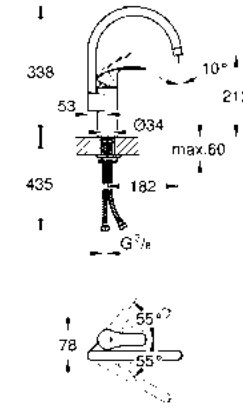

GROHE EUROSMART

GROHE EcoJoy

GROHE StarLight

GROHE SilkMove

Monomando de cocina Eurosmart
Sistema de rápida instalación
Limitador de temperatura integrado
Limitador de caudal ajustable
Instalación de un solo orificio
Salida giratoria ajustable 0° / 150° / 360°
Mangueras de conexión flexibles 3/8" europeo
Acabado Cromo