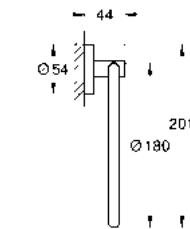

Toallero de argolla Essentials
Hecho de metal
Fijación oculta

- **40365DL1** ● Brushed Warm Sunset
- **40365GL1** ● Cool sunrise
- **40365AL1** ● Brushed Hard Graphite

$ 1,140