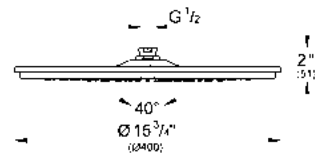

GROHE RAINSHOWER COSMOPOLITAN

Regadera Rainshower Cosmopolitan
¡Ahorra agua! 9.5 lpm
Para media y alta presión
Salidas de fácil limpieza con **SpeedClean**
Esta regadera solo puede ser utilizada
con el brazo 28983000
Hecho de latón
Acabado Cromo

CÓDIGO 28783000 $ 16,500