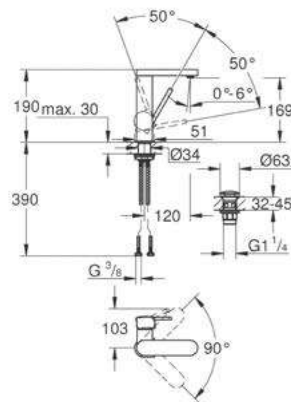

nuevo

CÓDIGO 29306003 + 23200000 \$ 8,980

Liaves
para baño
GROHE

Monomando para lavabo GROHE Plus
¡Ahorra agua! 5.7 lpm
Tamaño M
Incluye desagüe de push
Ajusta el ángulo del agua con **AquaGuide**
Fácil instalación
Acabado Cromo