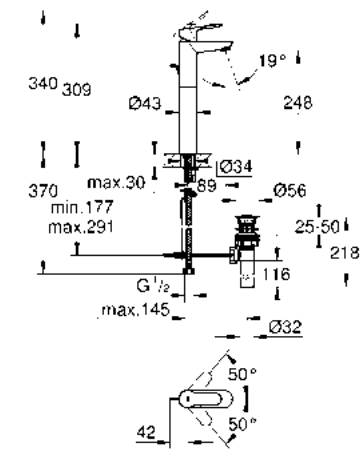

Monomando para lavabo Bauedge
Rápida instalación
Incluye desagüe
Mangueras flexibles
Acabado Cromo

23761000 sin desagüe $ 2,900
CÓDIGO 32860000 $ 2,320