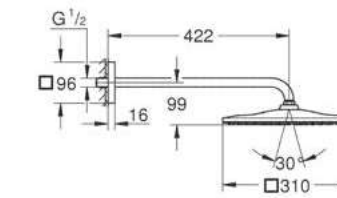

Set de Regadera Rainshower Mono 310
Cube
¡Ahorra agua! 9.5 lpm
Incluye brazo para regadera de 422mm (26 146)
Regadera Rainshower de 310mm
Salidas de fácil limpieza con SpeedClean
WaterGuide para mayor durabilidad
Hecho de metal
Acabado Cromo

SOLO REGADERA 26568000 $ 7,800
CÓDIGO 26564000 $ 9,400

DISPONIBLE JULIO 2020

nuevo

Regaderas de techo y pared