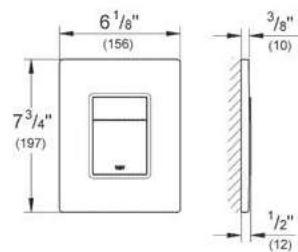

Skate Cosmopolitan
Pulsador de descarga
Dual Flush
Accionamiento neumático
Instalación vertical u horizontal
156 x 197 mm
Hecho de ABS
Acabado Cromo

CÓDIGO 38732AL0

$ 3,390