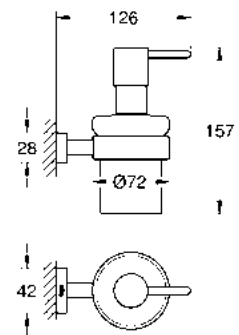

Soporte con dispensador de jabón
Essentials Cube
Material: metal/cristal
Acabado Cromo

CÓDIGO 40756001 $ 1,630