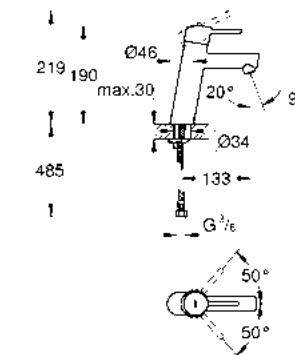

¡Ahorra agua! 5.7 lpm
Monomando para lavabo Concetto
No incluye desagüe
Tamaño M
Fácil instalación
Mangueras en conexión 3/8" europeo
Acabado Cromo

CÓDIGO 23451001

$ 3,200