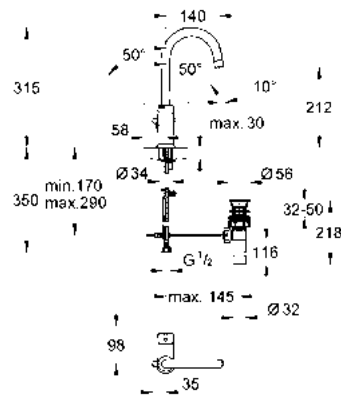

Monomando para lavabo Bauclassic
Salida giratoria
Rápida instalación
Incluye desagüe
Mangueras flexibles
Acabado Cromo

CÓDIGO 23095000 $ 2,215