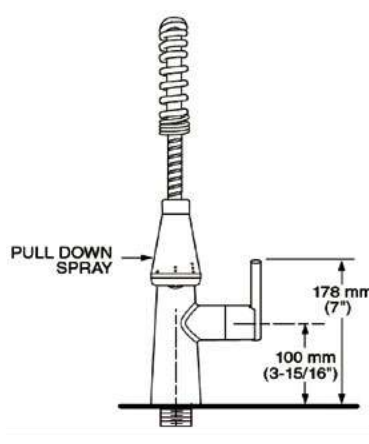

Requiere alta presión

4932350MX.002 Cromo

\$8,189

Monomando semi-profesional para cocina **Edgewater™**

- Salida giratoria
- Rociador de 5 funciones SelectFlo™: Chorro, Spray, Jet, Brisa y Pausa
- Memoria en el maneral: permite seleccionar una temperatura sin necesidad de ajustar el maneral cada vez
- Cartucho de disco cerámico
- Construcción sólida de latón