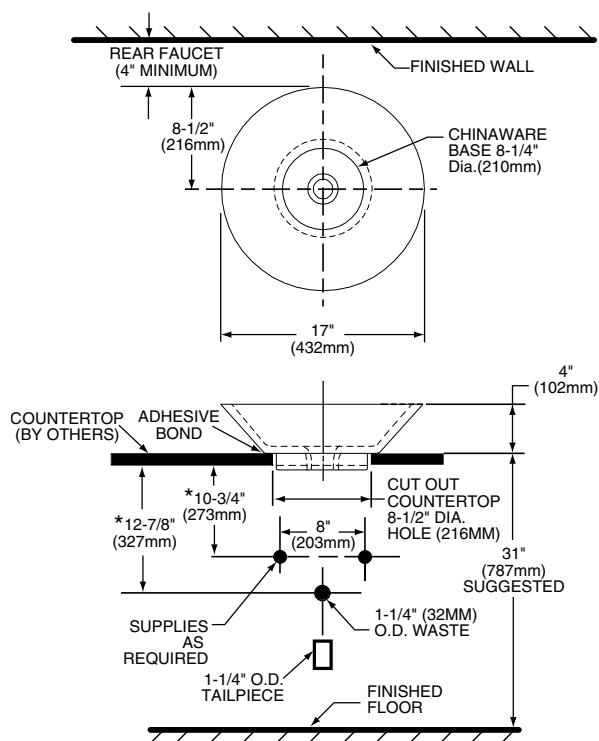

Hasta agotar existencias

- Sin perforaciones
- Sin rebosadero
- Diseño minimalista
- Amplio espacio interior

01795.020 Blanco ○

$1,949

Lavabo de sobreponer **Aero**

- Cerámica porcelanizada de alto brillo
- Sin perforaciones
- Sin rebosadero
- Lavabo de diseño minimalista