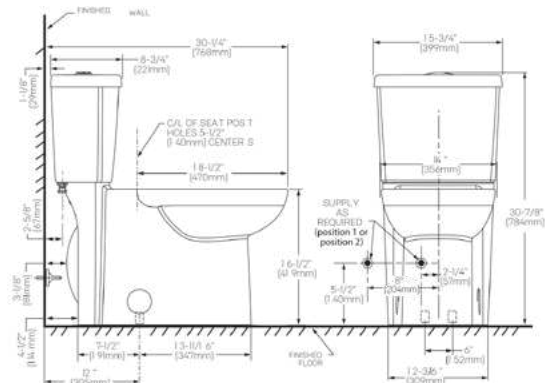

Inodoro de dos piezas **Olímpico H2Option**

- Inodoro alargado de dos piezas
- Cerámica porcelanizada de alto brillo con superficie antimicrobial permanente EverClean®
- Descarga dual 4 / 6 litros
- Altura confortable 16-1/2" (41.9 cm)
- Incluye asiento telescópico de cierre lento
- Botón superior cromado
- Trampa oculta 100% esmaltada de 2-1/8"
- Incluye cubrepijas al color del inodoro
- Limpieza de taza PowerWash® Rim
- Garantía de 5 años
- Desalojo de sólidos comprobado de 1,000 g MaP