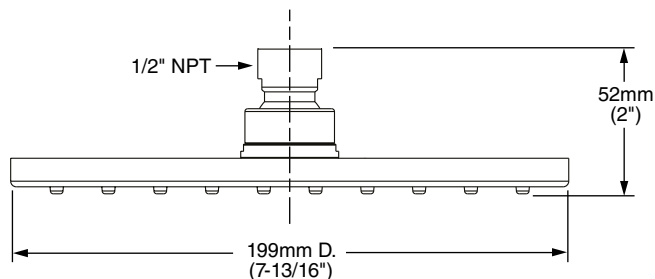

1660688MX.002 Cromo

$3,059

Regadera de plato **Square Rain**

- Construcción sólida de latón
- Sistema anticalcáreo
- No incluye brazo
- Diseño delgado
- Puede montarse en techo o pared
- Consumo de agua: 9.5 LPM
- Presión mínima recomendada: 1 kg/cm²