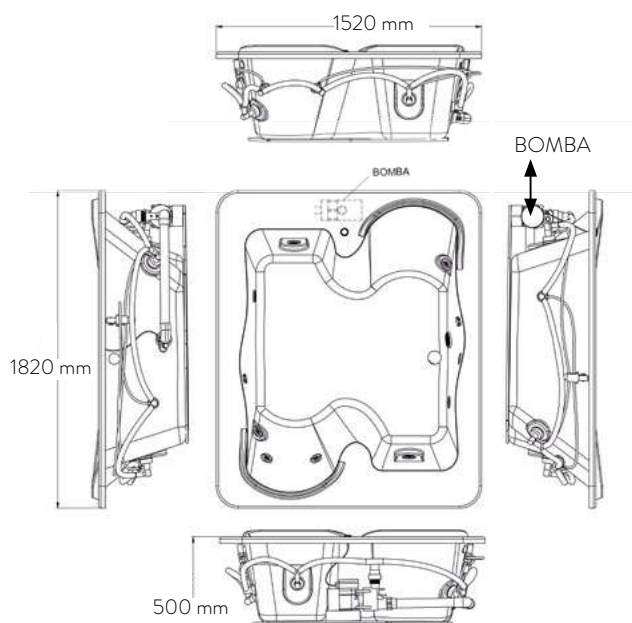

50552.020 Blanco ○

$24,869

Tina con hidromasaje **Oregon**

- Peso: 71 kg
- 4 jets ajustables medianos
- 4 jets ajustables grandes
- 2 controles de turbulencia
- 1 desagüe integrado Push/Foot
- 1 motobomba de 2.1 hp
- Incluye sistema de nivelación
- Capacidad: 480 L
- Medidas: largo 182 cm x ancho 152 cm x profundidad 50 cm