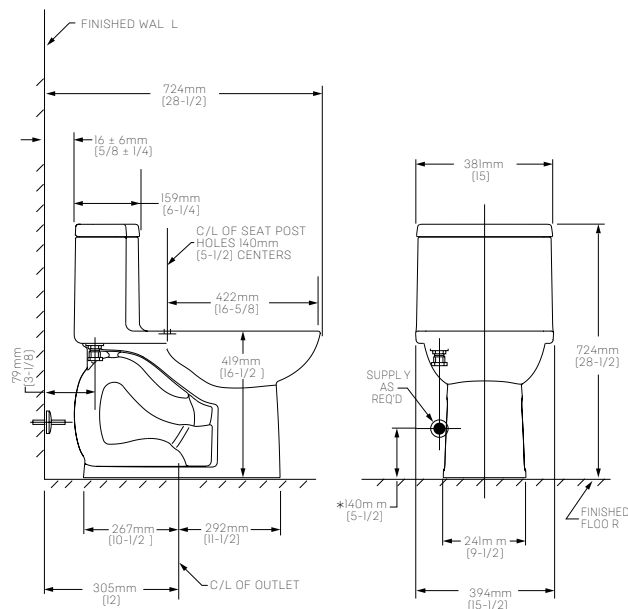

INODOROS

UNA PIEZA

American
Standard

2403F100MX.020 Blanco ○

\$5,209

Inodoro de una pieza **Compact Cadet I**

- Inodoro alargado de una pieza
- Cerámica porcelanizada de alto brillo con superficie antimicrobial permanente EverClean®
- 4.8 litros por descarga
- Altura confortable 16-1/2" (41.9 cm)
- Incluye asiento telescópico de cierre lento con superficie antimicrobial EverClean®
- ¡Ahorra espacio! Taza elongada compacta que cabe en el espacio de una redonda
- Botón de descarga superior cromado
- Trampa 100% esmaltada de 2-1/8"
- Garantía de 5 años
- Desalojo de sólidos comprobado de 1,000 g MaP