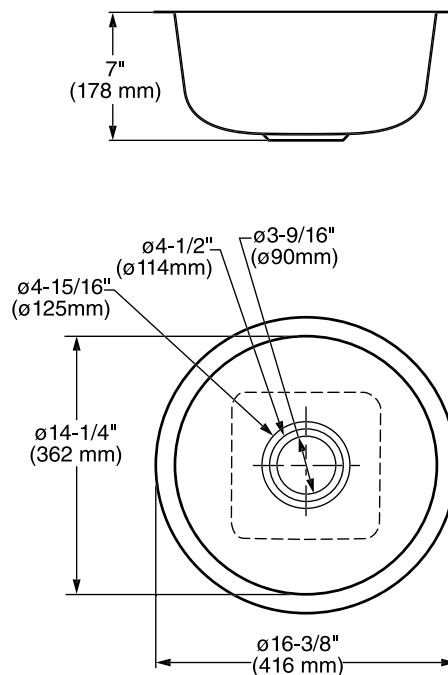

Tarja para cocina **Portsmouth**

- Tarja para Bar redonda
- Acero inoxidable calibre 18
- El sistema Sound Secure™ reduce el ruido del agua y los objetos
- El sistema de aislamiento StoneLock™ reduce aún más el ruido y previene condensación de humedad bajo la tarja
- Instalación bajo cubierta
- Incluye contracanasta
- Garantía limitada de por vida en la tarja
- Garantía limitada de 1 año en los accesorios