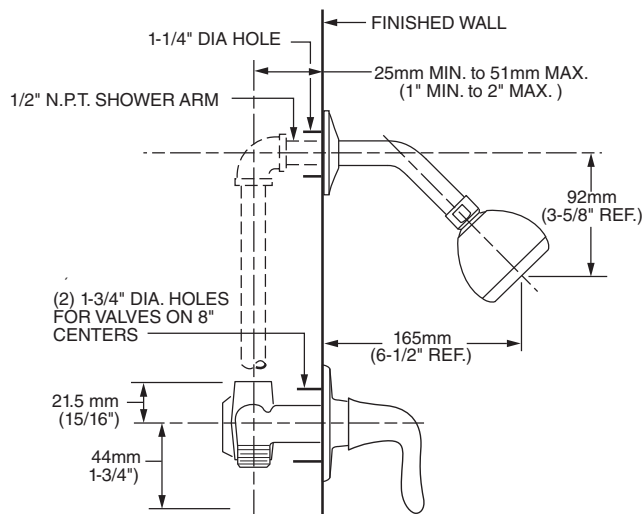

3275501MX.002 Cromo

$1,669

Ensamblajes con regadera **Colony Soft**

- Incluye regadera con brazo y chapetón
- **Incluye ensamble con válvula incluida**
- Consumo de agua: 9,5 LPM