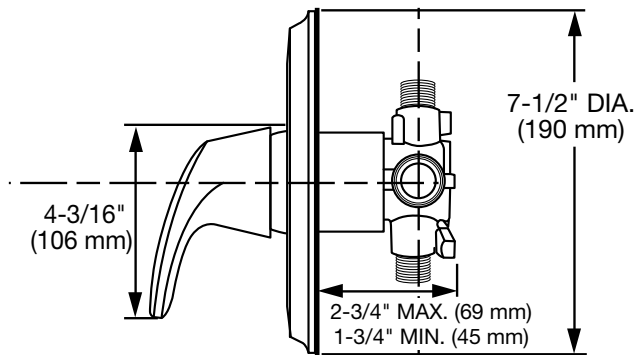

LLAVES PARA REGADERA

MONOMANDOS

TU064500.002 Cromo

$1,599

.295 Satín

$1,929

Monomando para regadera **Serin**

- No incluye válvula. Necesita válvula flash RU101
- Incluye cartucho de una pieza con tecnología de doble cerámica
- Unidad de balanceo de cerámica
- Discos cerámicos
- Tope de agua caliente
- Zona de confort
- Instalación espalda con espalda

TU075500.002 Cromo

$969

Monomando para regadera **Colony**

- No incluye válvula. Necesita válvula flash RU101
- Incluye cartucho de una pieza con tecnología de doble cerámica
- Unidad de balanceo de cerámica
- Discos cerámicos
- Tope de agua caliente
- Zona de confort
- Instalación espalda con espalda