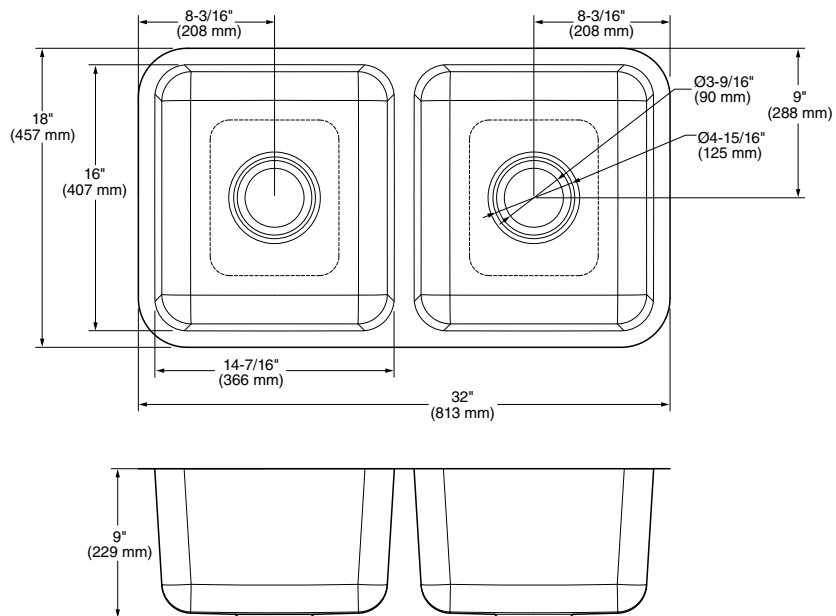

Tarja doble para cocina **American Standard**

- Fabricadas de una sola hoja de acero inoxidable calibre 18
- Incluye sistema de montaje bajocubierta
- El sistema SoundSecure™ reduce el ruido del agua y los objetos
- El sistema de aislamiento StoneLock™ reduce aún más el ruido y previene condensación de humedad bajo la tarja
- Incluye contraacanasta