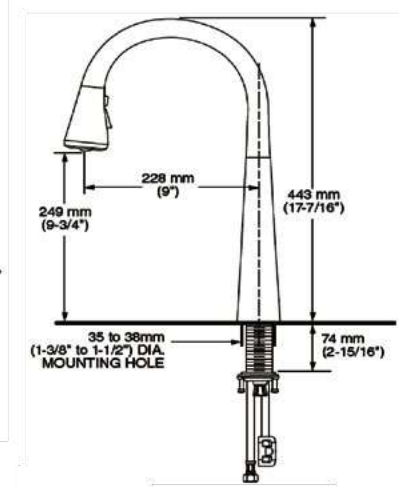

LLAVES DE COCINA

American Standard

Requiere alta presión

4931300MX.002 Cromo

$5,729

.075 Tipo acero Inoxidable

$6,869

Monomando para cocina **Beale**

- Salida giratoria
- Dos tipos de chorro, función de pausa y botones al color de la llave
- Cartucho de disco cerámico
- Construcción sólida de latón
- Tecnología de rociador retráctil Dock-Tite™ y Re-Trax™

Requiere alta presión

4932300MX.002 Cromo

$5,299

Monomando para cocina **Edgewater™**

- Salida giratoria
- Rociador de 5 funciones SelectFlo™: Chorro, Spray, Jet, Brisa y Pausa
- Cartucho de disco cerámico
- Construcción sólida de latón
- Tecnología de rociador retráctil Dock-Tite™ y Re-Trax™