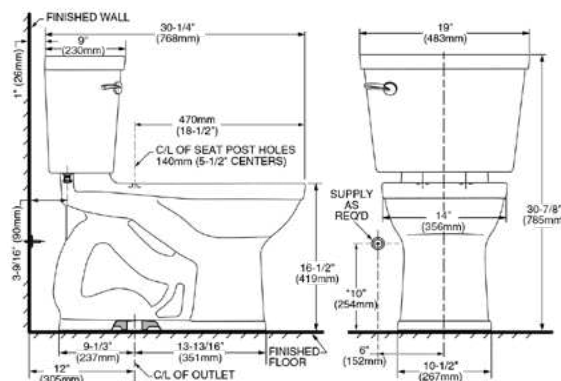

\$1,909

Tanque

211AA104MX.020 Kit

\$5,018

Kit

Inodoro de dos piezas **Champion Pro RH EL**

- Inodoro alargado de dos piezas
- Cerámica porcelanizada de alto brillo con superficie antimicrobial permanente EverClean®
- 4.8 litros por descarga
- Altura confortable 16-1/2" (41.9 cm)
- No incluye asiento
- Palanca de metal cromada
- Trampa 100% esmaltada de 2-3/8"
- Incluye cubrepipas al color del inodoro
- Limpieza de taza PowerWash® Rim
- Garantía de 10 años
- Desalojo de sólidos comprobado de 1,000 g MaP