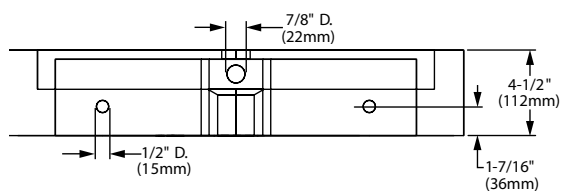

0621001.020 Blanco ○

$3,469

Lavabo de sobreponer **Studio 22**

- Cerámica porcelanizada de alto brillo
- Disponible con perforación monomando
- Rebosadero posterior
- Amplio espacio interior