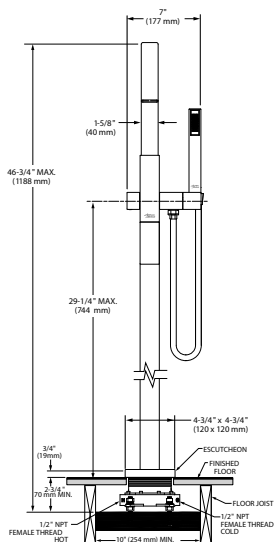

Válvula Flash™ Roman para Duomando de Tina

Profundidad de Instalación Flexible

Se adapta a una variedad de superficies de montaje de hasta 2 1/4" (6.3 cm) de espesor.

Llaves de prueba

Permite al instalador purgar las líneas antes de instalar la llave