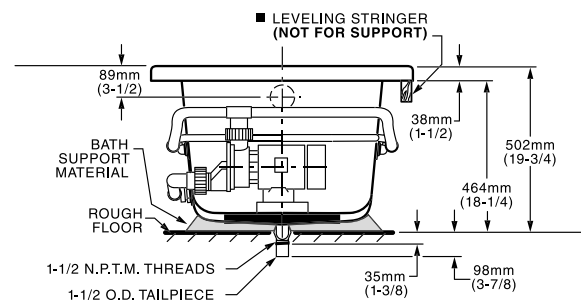

Mainstream Whirlpool

- Acrílico con refuerzo de fibra de vidrio
- Sistema de hidromasaje instalado y probado en fábrica
- Bomba / motor autodrenante de una velocidad y 1.0 HP con sello de funcionamiento en seco
- Cable de alimentación instalado de fábrica con enchufe
- Respaldo moldeado
- Seis chorros multidireccionales, coordinados en color, que incluyen dos chorros traseros de encendido / apagado
- Control de volumen de aire