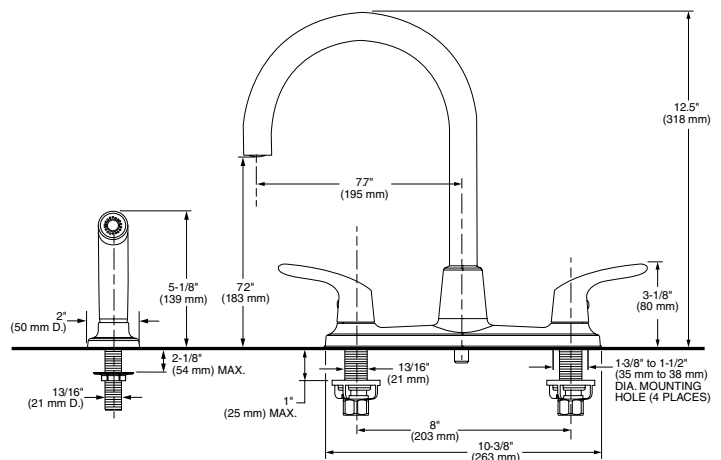

LLAVES DE COCINA

Requiere alta presión

4433350MX.002 Cromo

$7,779

.075 Tipo acero Inoxidable

$8,819

Monomando semi-profesional para cocina **Quince**

- Salida giratoria
- Salida con altura de 20" (508 mm)
- Garantía limitada de por vida en acabado y funcionamiento
- Cartucho de disco cerámico
- Construcción sólida en latón
- Incluye chapetón

Requiere alta presión

N

PRODUCTO NUEVO

7074550.002 Cromo

$2,109

Colony Pro Collection

- Cartucho de disco cerámico
- Instalación de 3 orificios a 8"
- Construcción sólida en latón
- Con salida giratoria de 360° para mayor comodidad
- Sistema de fácil instalación: líneas de suministro de acero inoxidable codificadas por colores, premontadas con conexiones de manguera preajustadas
- Garantía limitada de por vida en acabado y funcionamiento
- Acabados duraderos resistentes a la corrosión y a los arañazos
- Ayuda a ahorrar agua. Consumo de 5.7 lpm