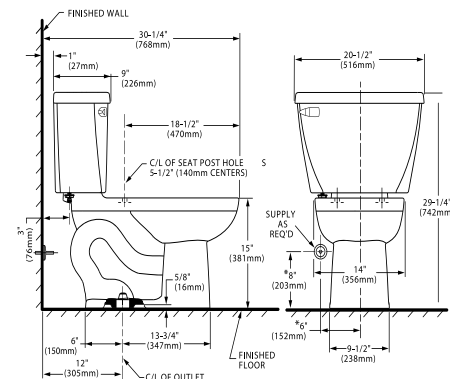

Inodoro dos piezas **Turbo Cadet**

- Inodoro alargado de dos piezas con presurizador
- Cerámica porcelanizada de alto brillo con superficie antimicrobial permanente EverClean®
- 4.2 litros por descarga
- Altura normal 15" (38.1 cm)
- No incluye asiento
- Palanca de metal cromada
- Incluye cubrepipas al color del inodoro
- Trampa 100% esmaltada de 2-1/8"
- Sistema de descarga presurizada instalado
- Requiere hidroneumático
- Garantía de 5 años, 1 año en presurizador
- Desalojo de sólidos comprobado de 1,000 g MaP