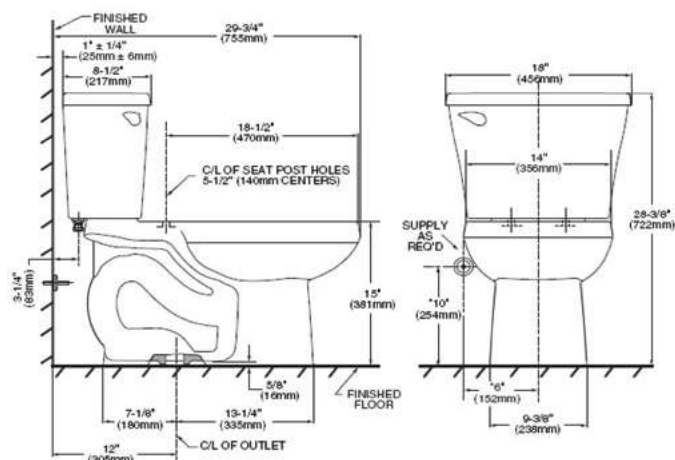

\$2,839

Inodoro de dos piezas **Mainstream**

- Incluye cuello de cera
- Inodoro elongado de dos piezas
- Cerámica porcelanizada de alto brillo con superficie antimicrobial permanente EverClean®
- 4.8 litros por descarga
- Altura normal 15" (38.1 cm)
- Palanca al color del inodoro
- Incluye cubrepijas al color del inodoro
- Trampa 100% esmaltada de 2"
- Incluye asiento
- Limpieza de taza PowerWash® Rim
- Garantía de 5 años
- Desalojo de sólidos comprobado de 800 g MaP