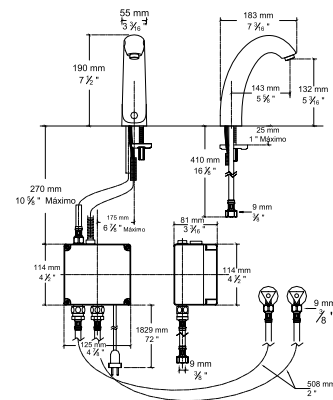

2506155MX.002 Cromo

Batería (DC) CRP2

$8,149

2506165MX.002 Cromo

Conexión eléctrica (AC)

Hasta agotar existencias

$8,149

2506175MX.002 Cromo

Conexión eléctrica múltiple (Multi AC)

Hasta agotar existencias

$8,149

250B105MX.002 Cromo

Solo llave (modelo base)*

PEDIDO ESPECIAL

$7,189

6055105MX.002 Cromo

Batería (DC)

$7,239

605B105MX.002 Cromo

Solo llave (modelo base)*

PEDIDO ESPECIAL

$6,289

Llave electrónica para lavabo **Selectronic**

- Ecológica. Consume 1.9 LPM
- Ahorro de agua del 67% en comparación con llaves estándar de 5.7 LPM
- Plataforma Selectronic. Ajuste de rango de detección sin herramientas o con control remoto
- No incluye desagüe
- Adaptable con válvula termostática
- 5 años de garantía

Llave Selectronic para lavabo de batería **Moments**

- Ecológica. Consume 1.9 LPM
- Ahorro de agua del 67% en comparación con llaves estándar de 5.7 LPM
- Plataforma Selectronic. Ajuste de rango de detección sin herramientas o con control remoto
- No incluye desagüe
- Adaptable con válvula termostática
- 5 años de garantía