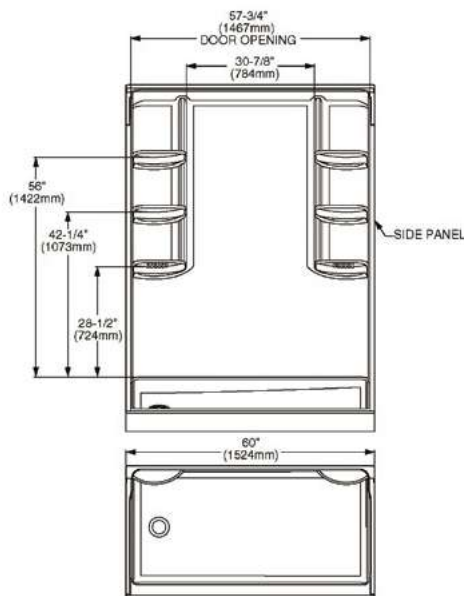

2946SW.011

$9,229

Paredes para regadera **Studio**

- Acrílico de alto brillo
- Repisas integradas
- Funciona con cualquier tipo de puertas o cortinas
- Medidas laterales 81.3 cm de ancho x 1.83 cm de alto
- Medidas frontales 1.52 cm de ancho x 1.83 cm de alto