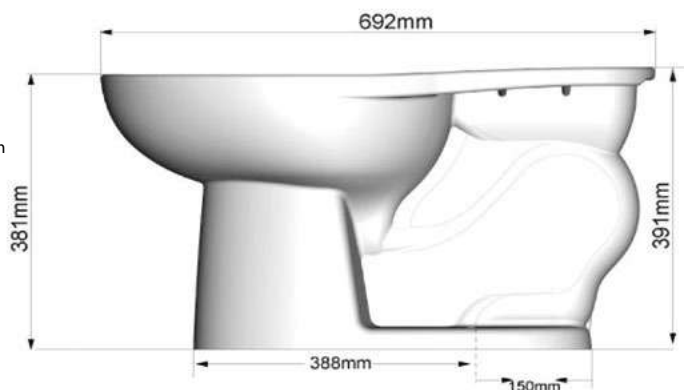

3351101MX.020 Blanco ○
Taza

$3,549

12150.000 Blanco ○
Soporte

$6,109

Taza **Sky Afwall** empotrada

- Taza alargada
- Cerámica porcelanizada de alto brillo con superficie antimicrobial EverClean®
- 4.2 a 6 litros por descarga
- Altura ajustable
- Trampa oculta 100% esmaltada de 2-1/8"
- Acción de sifoneo con jet, requiere una presión mínima de 25 psi = 1.4 kg / cm²
- Spud de 38 mm. Conexión superior incluida
- No incluye asiento, ni fluxómetro
- No incluye soporte, se vende por separado
- Garantía en taza de 1 año
- Desalojo de sólidos comprobado de 1,000 g MaP