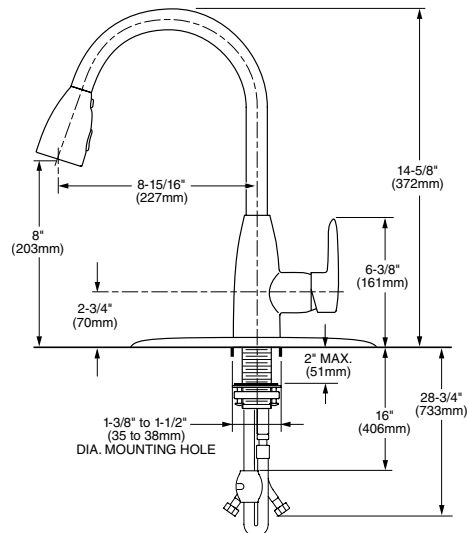

4433300MX.002 Cromo

$5,099

4005MXMBF Negro

$4,529

Monomando para cocina **Quince**

- Salida giratoria
- Memoria de temperatura
- Cartucho de disco cerámico
- Construcción sólida en latón
- Incluye chapetón

Monomando para cocina **Fairbury**

- Salida giratoria
- Memoria de temperatura
- Botón de pausa: Permite detener temporalmente el flujo del rociador
- Cartucho de disco cerámico
- Construcción sólida en latón
- Incluye chapetón