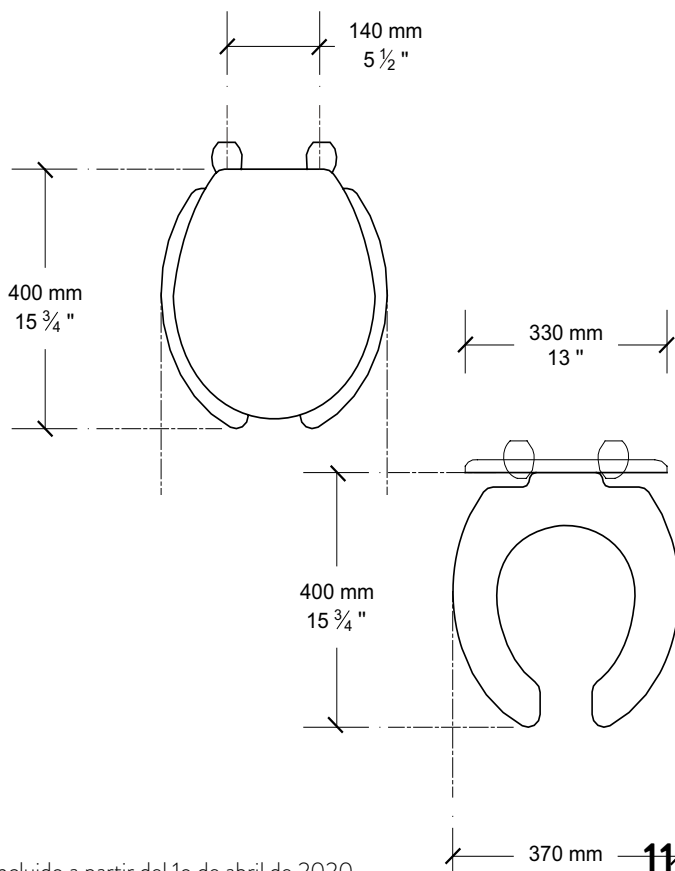

Asiento redondo M-135

- Asiento redondo 100% polipropileno virgen
- Diseño ergonómico
- Frente abierto
- Incluye tuercas y bisagras