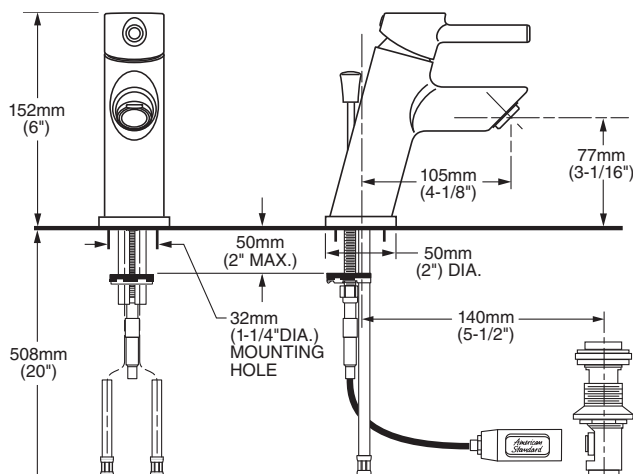

2064121MX.002 Cromo

$2,009

Monomando para lavabo **Serin Petite**

- Salida de latón
- Cartucho de disco cerámico
- Límite de agua caliente
- **Speed Connect®** que sustituye al sistema de drenaje de varillas
- Facilita su instalación y sella perfectamente el desagüe

2175503MX.002 Cromo

$1,469

Monomando para lavabo **Colony Soft**

- Cartucho de disco cerámico
- Límite de agua caliente
- **Speed Connect®** que sustituye al sistema de drenaje de varillas
- Facilita su instalación y sella perfectamente el desagüe
- Para instalación en perforación de 4"