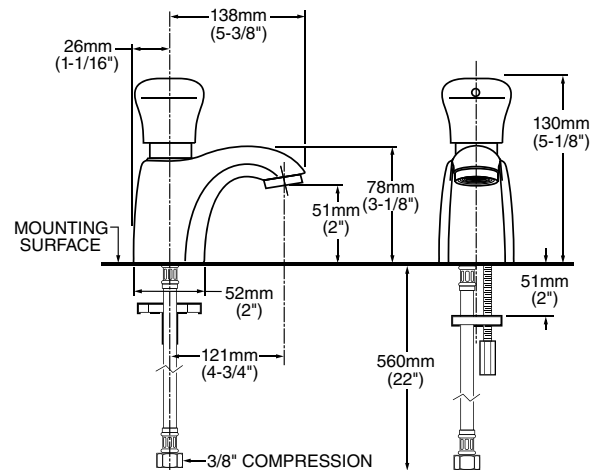

1340109MX.002 Cromo

$2,309

Llave temporizadora **Metering**

- Ecológica. 3.8 LPM
- Ahorra hasta 33% de agua, en comparación con llaves estándar de 5.7 LPM
- Tiempo de apertura ajustable (0.6 litros por ciclo)
- Ideal para baños públicos donde el gasto de agua incontrolable es costoso
- Antivandálica
- 5 años de garantía