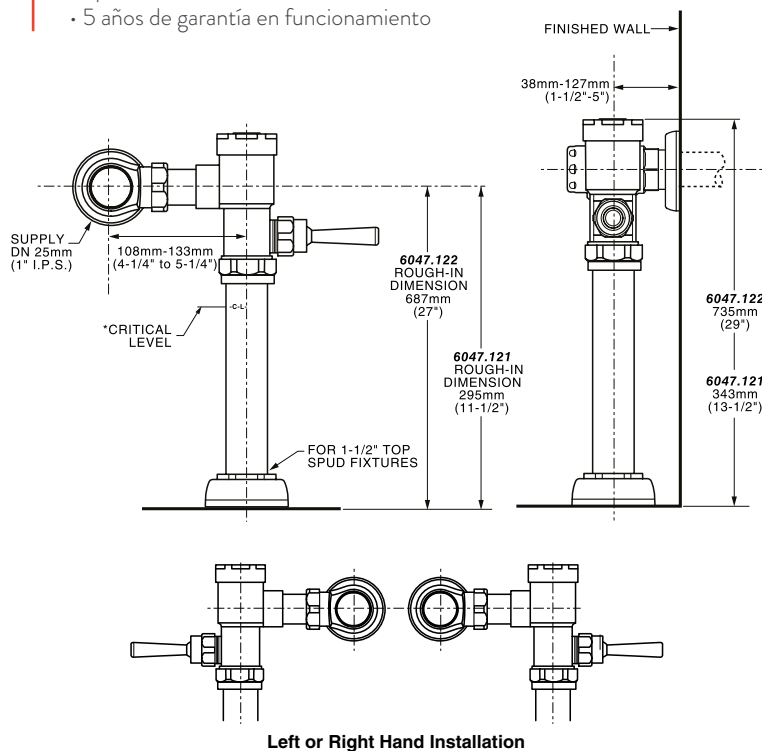

6047121MX.002 Cromo

Descarga de 4.8 litros

$3,579

Fluxómetro manual para taza

- Diseño vanguardista
- Minimalista
- Fluxómetro de descarga ecológica de 4.8 L
- La instalación puede ser a la derecha o izquierda
- Spud de 38 mm
- 5 años de garantía en funcionamiento