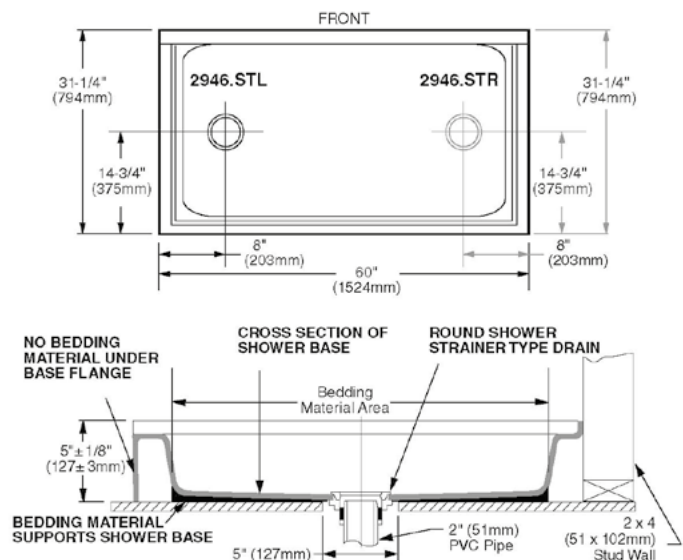

2946STR.011

$5,759

Desagüe derecho

2946STL.011

$5,759

Desagüe izquierdo

Base de regadera **Studio**

- Base 60" x 32" derecha
- Acrílico de alto brillo 60"
- Incluye desagüe de rejilla, acabado de acero inoxidable
- Funciona con cualquier tipo de puertas o cortinas