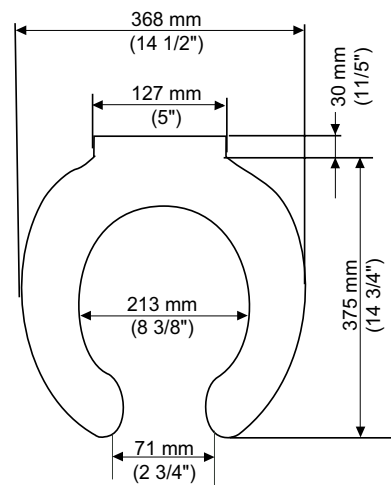

Asiento redondo M-135

- Asiento redondo 100% polipropileno virgen
- Diseño ergonómico
- Frente abierto
- Incluye tuercas y bisagras

11029.020 Blanco ○

\$199

Asiento **Habitat** H-137

- Asiento redondo 100% polipropileno virgen
- Diseño ergonómico
- Frente abierto
- Incluye tuercas y bisagras