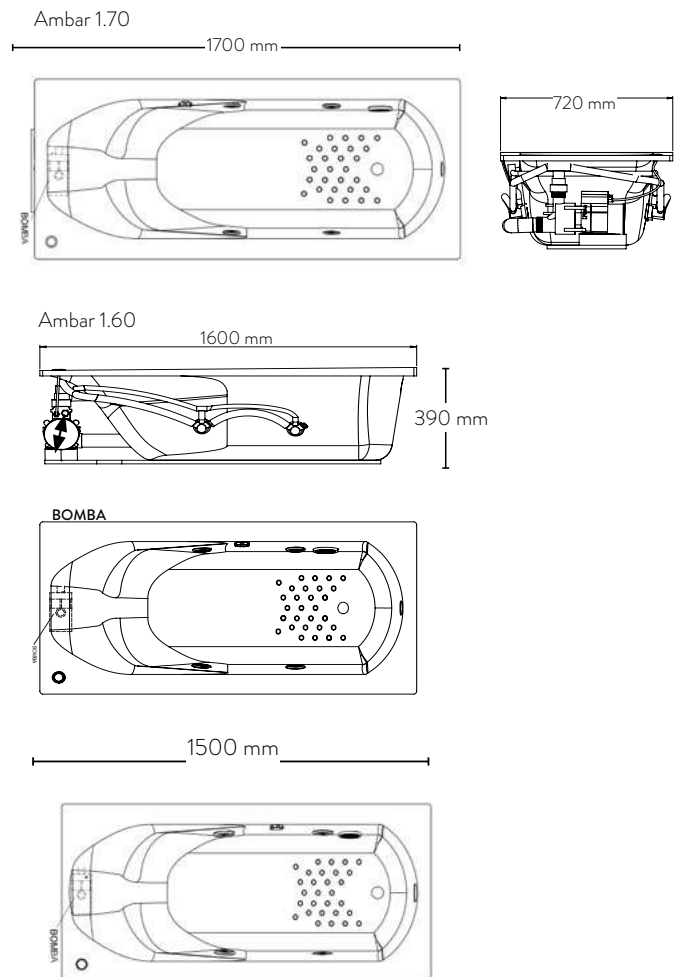

Sin hidromasaje

- 1 desagüe integrado Push/Foot
- Incluye sistema de nivelación