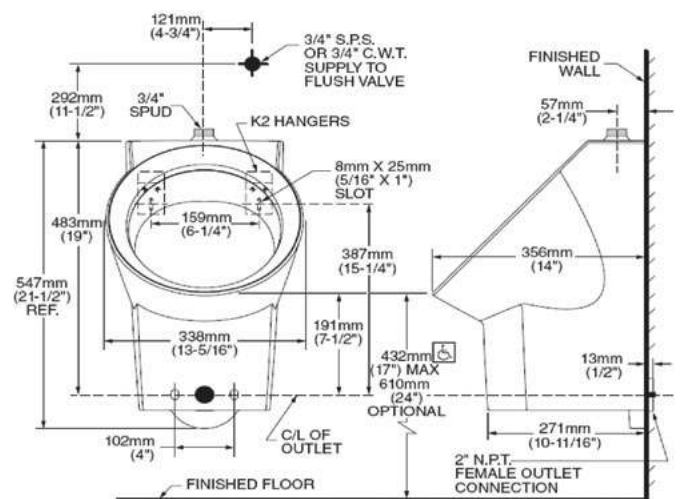

Mingitorio Decorum Flowise

- Cerámica porcelanizada de alto brillo con superficie antimicrobial permanente EverClean®
- 0.5 litros por descarga
- Spud de 19 mm
- Liso, elegante, moderno y compacto
- No incluye fluxómetro
- Garantía de 1 año
- Incluye sistema de montaje