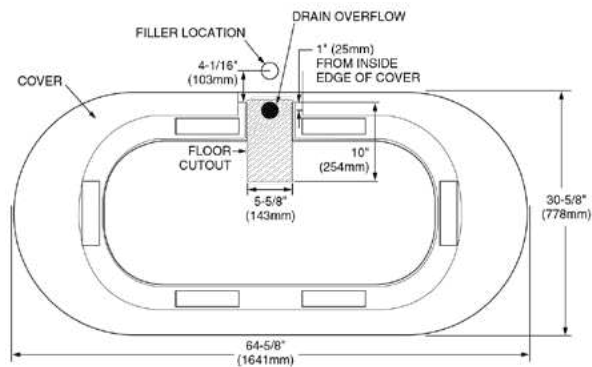

2764014M202.011

\$34,469

Tina freestanding con llave **Cadet**, sin hidromasaje

- Peso: 54 kg
- Tina autosostenible de piso
- Acrílico reforzado con fibra de vidrio
- Construcción en dos partes, con panel de acceso para fácil instalación
- Incluye mezcladora con válvula y desagüe en acabado cromo
- Capacidad: 220 L
- Medidas: largo 164 cm x ancho 77.8 cm x profundidad 58.5 cm