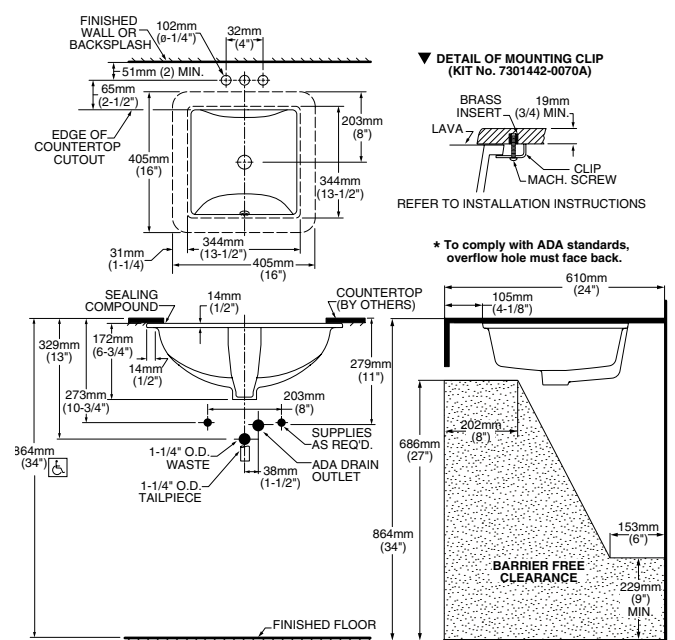

0426000.020 Blanco ○

$1,749

Lavabo de bajocubierta **Studio Carre**

- Cerámica porcelanizada de alto brillo
- Sin perforaciones
- Rebosadero frontal