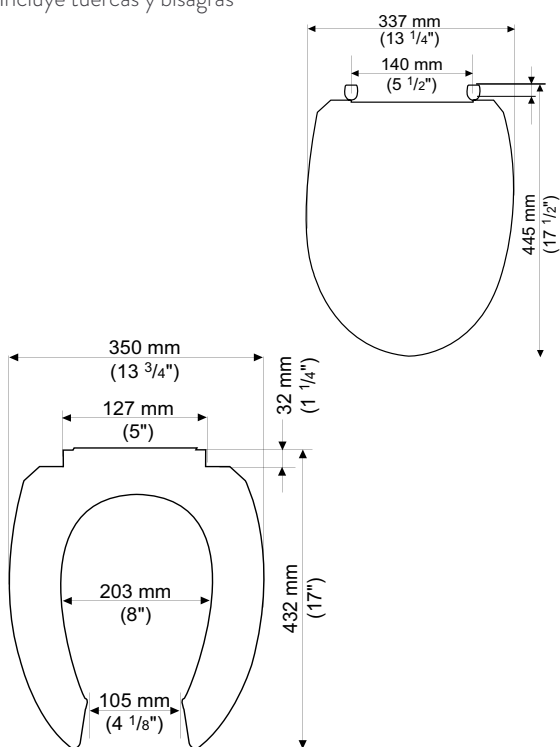

11004.020 Blanco ○

\$429

.021 Marfil ●

\$459

Asiento alargado M-235

- Asiento elongado 100% polipropileno virgen
- Diseño ergonómico
- Frente abierto
- Incluye tuercas y bisagras

11002.020 Blanco ○

\$399