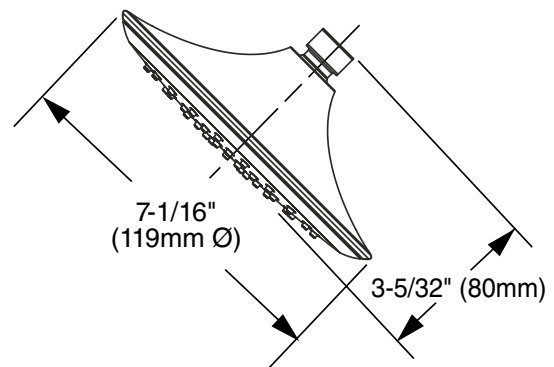

1660604MX.002 Cromo

$1,669

Regadera de plato ancho **Fluent**

- Sistema anticalcáreo
- No incluye brazo
- Consumo de agua: 9.5 LPM
- Presión mínima recomendada: 0.7 kg/cm²