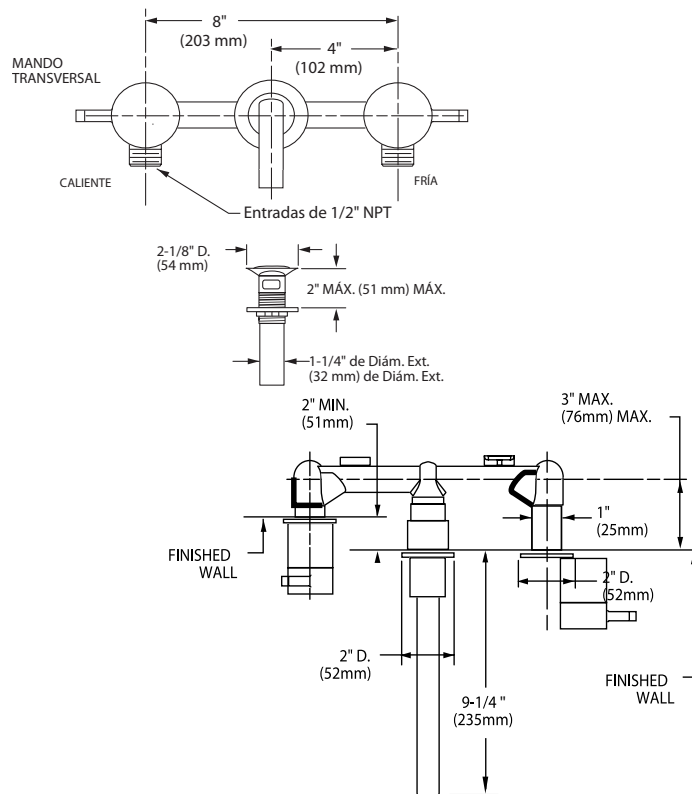

2064451MX.002 Cromo

$4,979

Duomando de pared para lavabo **Serin**

- Construcción sólida de latón
- Cartucho de disco cerámico
- Drenaje de rejilla