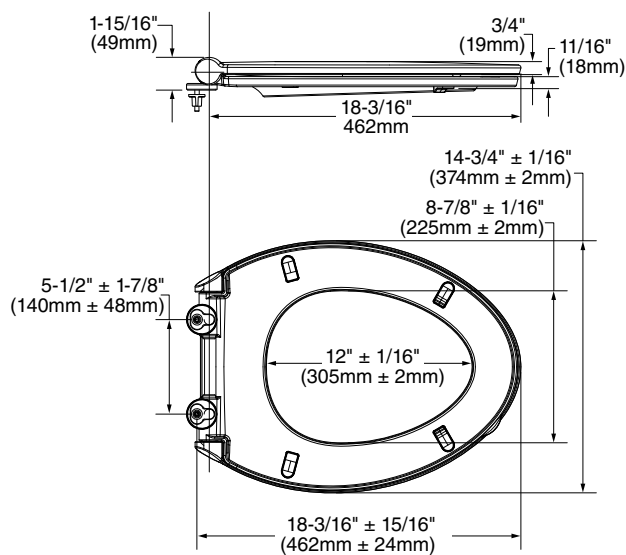

5055A65C.020 Blanco ○

$1,539

Asiento de cierre lento **VorMax**

- Asiento alargado
- Hecho de plástico ultrarresistente
- Pestaña al borde que permite tener contacto mínimo con el resto del asiento
- Sistema Easy Lift para una limpieza rápida y eficaz
- Ideal para tazas VorMax
- Limpio por más tiempo con la superficie EverClean®
- Máxima estabilidad de movimiento