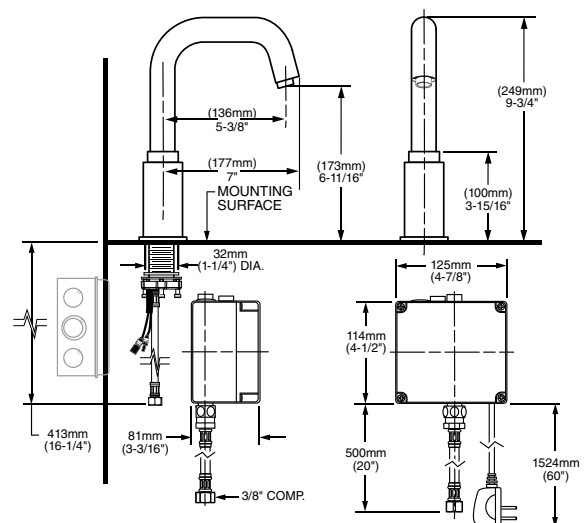

2064145MX.002 Cromo

$9,789

Batería de 10 años (LLB)

2064155MX.002 Cromo

$7,619

Batería CRP2 de 2 años

Llave electrónica para lavabo **Serin**

- Ecológica. Consume 1.9 LPM
- Ahorro de agua del 67% en comparación con llaves estándar de 5.7 LPM
- Distancia de detección auto-ajutable
- No incluye desagüe
- Adaptable con válvula termostática
- 5 años de garantía