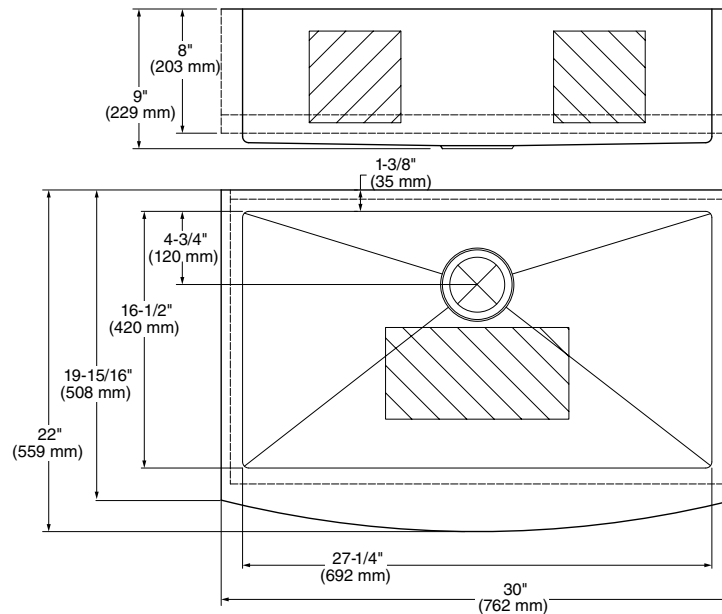

Tarja de cocina **Pekoe**

- Acero inoxidable de calibre 18
- Sound Secure +™: Minimiza reduce el ruido del agua y los objetos
- El sistema de aislamiento StoneLock™ reduce aún más el ruido y previene condensación de humedad bajo la tarja
- Incluye drenaje y filtro, así como rejilla protectora inferior
- Garantía limitada de por vida
- Garantía limitada de 1 año en todos los accesorios
- Instrucciones de instalación y plantilla de corte incluida