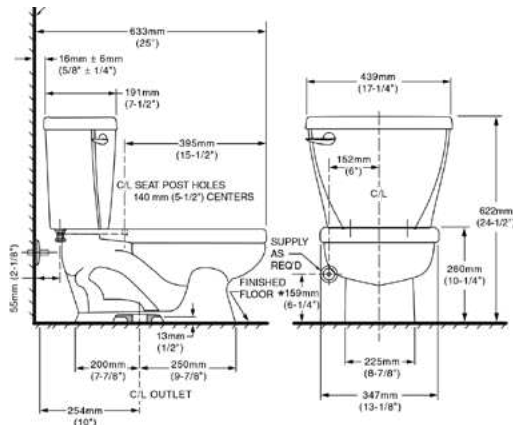

2462100MX.020

Kit

\$6,628

Inodoro dos piezas infantil **Flowise**

- Inodoro redondo de dos piezas
- Cerámica porcelanizada de alto brillo
- 4.8 litros por descarga
- Altura normal para infantes 10-1/4" (26 cm)
- No incluye asiento
- Palanca de metal cromada
- Incluye cubrepipas al color del inodoro
- Trampa 100% esmaltada de 2"
- Garantía en taza de 5 años
- Desalojo de sólidos comprobado de 500 g MaP
- Medida al drenaje 10"