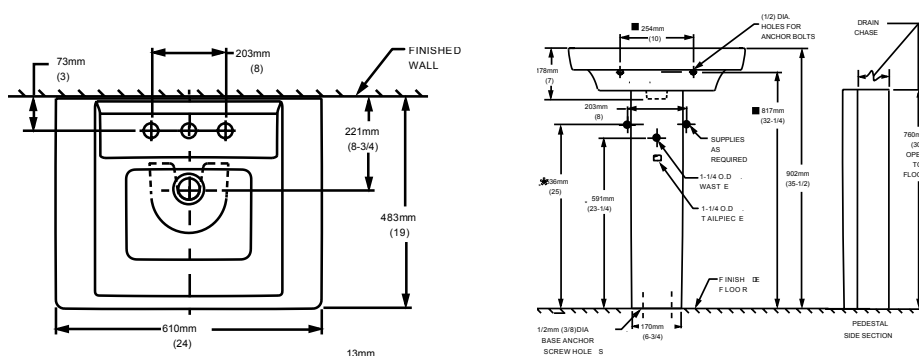

Lavabo **Boulevard**

PEDESTAL / SOBREPONER / SOBRECUBIERTA

- Cerámica porcelanizada de alto brillo
- Disponible con perforaciones de 8" y monomando
- Rebosadero posterior
- Pedestal de altura ergonómica
- Lavabo rectangular de estilo europeo
- Versátil diseño cuyo fondo plano le permite usarlo como lavabo de pedestal, sobreponer o de sobrecubierta