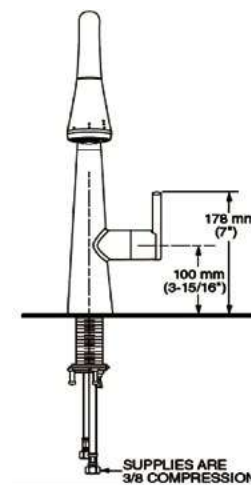

LLAVES DE COCINA

American Standard

Requiere alta presión

4931300MX.002 Cromo

$5,729

.075 Tipo acero Inoxidable

$6,869

Monomando para cocina **Beale**

- Salida giratoria
- Dos tipos de chorro, función de pausa y botones al color de la llave
- Cartucho de disco cerámico
- Construcción sólida de latón
- Tecnología de rociador retráctil Dock-Tite™ y Re-Trax™

Requiere alta presión

4932300MX.002 Cromo

$5,299

Monomando para cocina **Edgewater™**

- Salida giratoria
- Rociador de 5 funciones SelectFlo™: Chorro, Spray, Jet, Brisa y Pausa
- Cartucho de disco cerámico
- Construcción sólida de latón
- Tecnología de rociador retráctil Dock-Tite™ y Re-Trax™