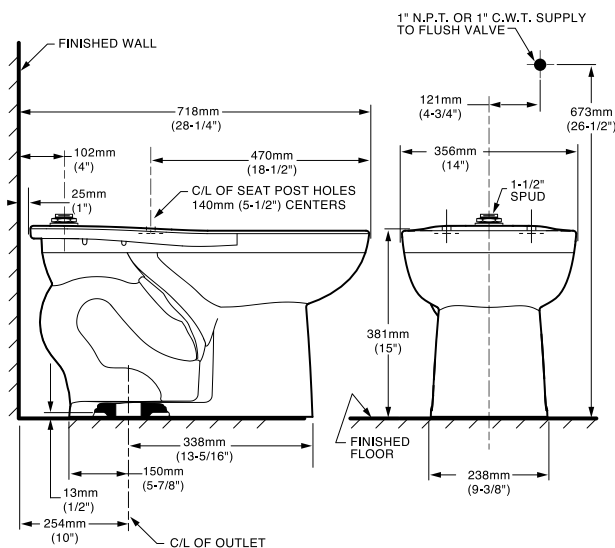

Taza para fluxómetro **Cadet Flowise**

- Taza alargada
- Cerámica porcelanizada de alto brillo con superficie antimicrobial permanente EverClean®
- 4.8 litros por descarga
- Altura normal 15" (38.1 cm)
- Trampa 100% esmaltada de 2-1/8"
- Acción de sifoneo con jet, requiere presión mínima de 25 psi=1.4 kg / cm²
- Spud de 38 mm. Conexión superior incluida
- No incluye asiento, ni fluxómetro
- Desalojo de sólidos comprobado de 1,000 g MaP