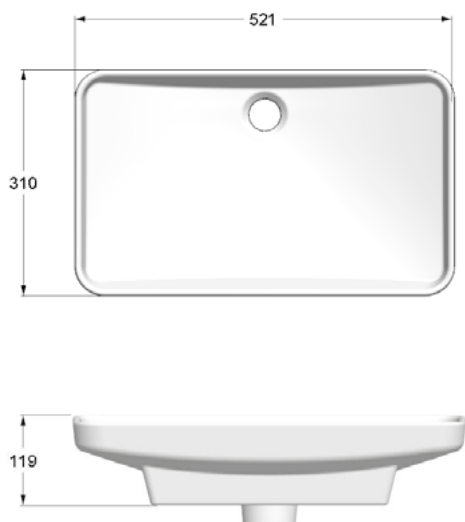

01797.020 Blanco ○

$2,429

Lavabo de sobreponer **Aruba**

- Cerámica porcelanizada de alto brillo
- Sin perforaciones
- Sin rebosadero
- Lavabo de diseño minimalista