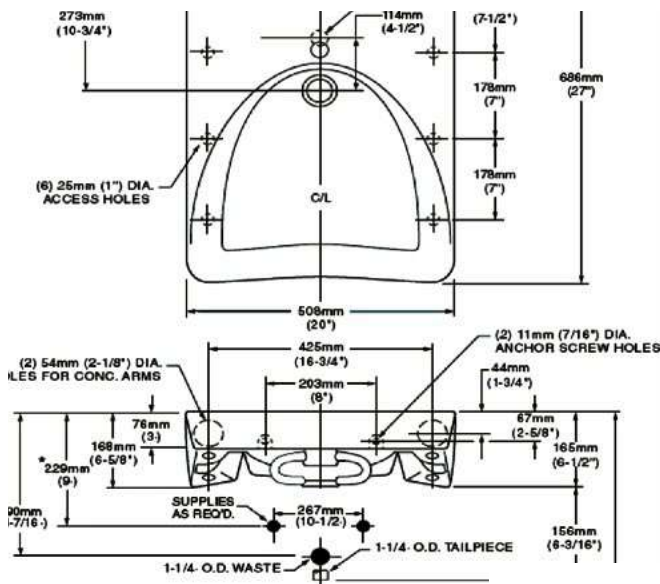

Lavabo de colgar **Decorum**

- Cerámica vitrificada de alto brillo con superficie antimicrobial EverClean®
- Rebosadero frontal
- Amplio espacio interior
- Ideal para colocar a cualquier altura (ADA o normal)