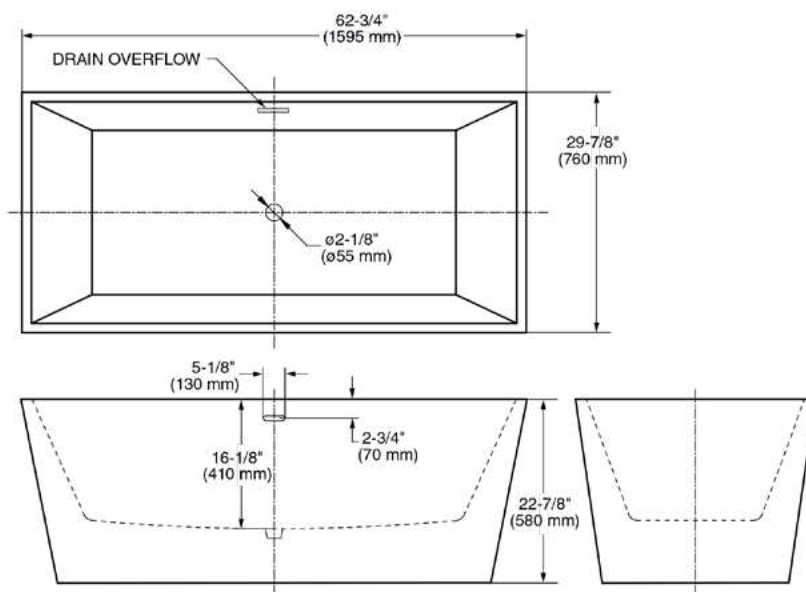

2766034.020 Blanco ○

\$42,219

Tina freestanding **Sedona**, sin hidromasaje

- Peso: 68 kg
- Acrílico fundido de alto brillo
- Rebosadero horizontal que ofrece mayor profundidad para evitar desbordamiento
- 1 desagüe integrado Push/Foot
- No incluye mezcladora, se vende por separado
- Incluye sistema de nivelación
- Capacidad: 273 L
- Medidas: largo 159.5 cm x ancho 76 cm x 58 cm profundidad