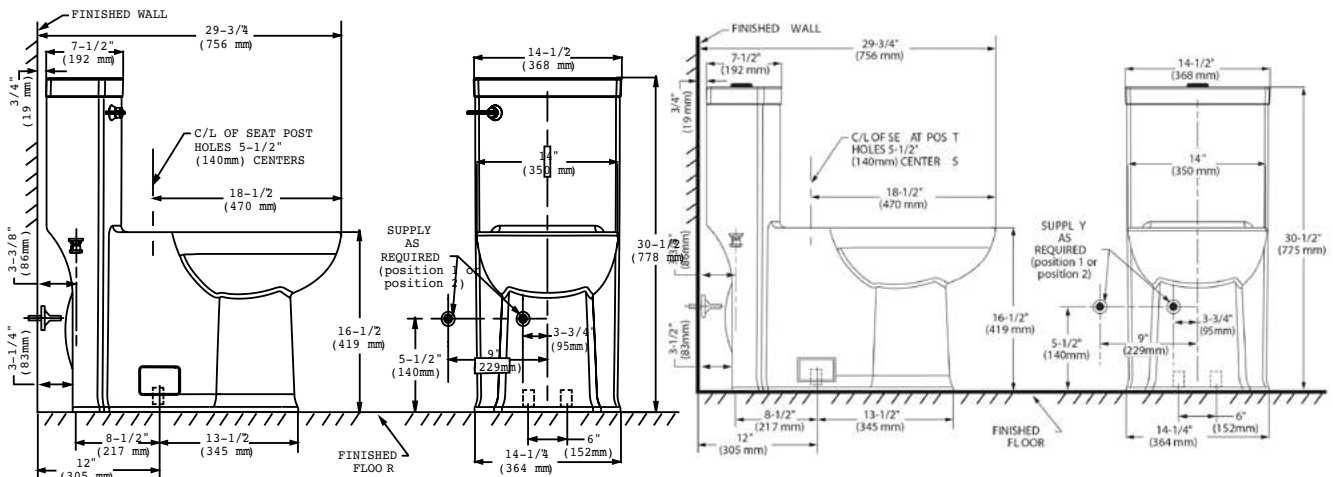

2891128MX.020 Blanco ○

$7,819

2891200MX.020 Blanco ○

$7,999

Inodoro de una pieza **Boulevard**

- Inodoro alargado de una pieza LXP alto desempeño
- Cerámica porcelanizada de alto brillo con superficie antimicrobial permanente EverClean®
- 4.8 litros por descarga
- Altura confortable 16-1/2" (41.9 cm)
- Incluye asiento telescópico de cierre lento
- Coordina con lavabos y mezcladoras Boulevard
- Incluye cubrepipas al color del inodoro
- Trampa oculta 100% esmaltada de 2"
- Limpieza de taza PowerWash® Rim
- Garantía de 10 años incluyendo herrajes (1 año en asiento)
- Desalojo de sólidos comprobado de 1,000 g MaP

Inodoro de una pieza **Boulevard H2Option**

- Inodoro alargado de una pieza LXP alto desempeño
- Cerámica porcelanizada de alto brillo con superficie antimicrobial permanente EverClean®
- Descarga dual 4/6 litros
- Altura confortable 16-1/2" (41.9 cm)
- Incluye asiento telescópico de cierre lento
- Trampa oculta 100% esmaltada de 2"
- Coordina con lavabos y mezcladoras Boulevard
- Botón superior cromado
- Incluye cubrepipas al color del inodoro
- Limpieza de taza PowerWash® Rim
- Garantía de 10 años incluyendo herrajes (1 año en asiento)
- Desalojo de sólidos comprobado de 1,000 g MaP