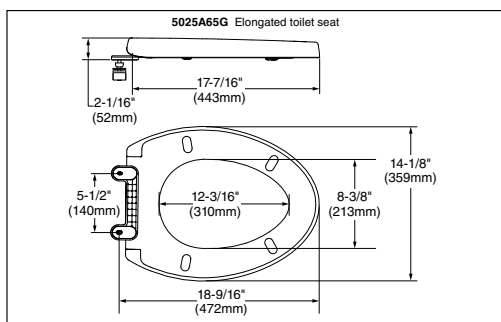

5025A65G.020 Blanco ○

$1,539

Asiento de cierre lento **Boulevard**

- Asiento elongado
- Diseño ergonómico
- Frente cerrado
- Exclusivo sistema de cierre lento que lo hace silencioso y seguro
- Telescópico: la tapa cubre completamente al asiento cuando está cerrado
- Sistema Easy Lift: el asiento puede ser removido presionando ambos botones, permite una fácil extracción y re inserción sin necesidad de herramientas
- Hecho de plástico de alta resistencia
- Superficie antimicrobial EverClean®

5350110.020 Blanco ○

$959

Asiento de cierre lento **Cadet**

- Asiento elongado 100% polipropileno virgen
- Diseño ergonómico
- Frente cerrado
- Exclusivo sistema de cierre lento que lo hace silencioso y seguro
- Telescópico: la tapa cubre completamente al asiento cuando está cerrado
- Incluye tuercas y bisagras
- Superficie antimicrobial EverClean®