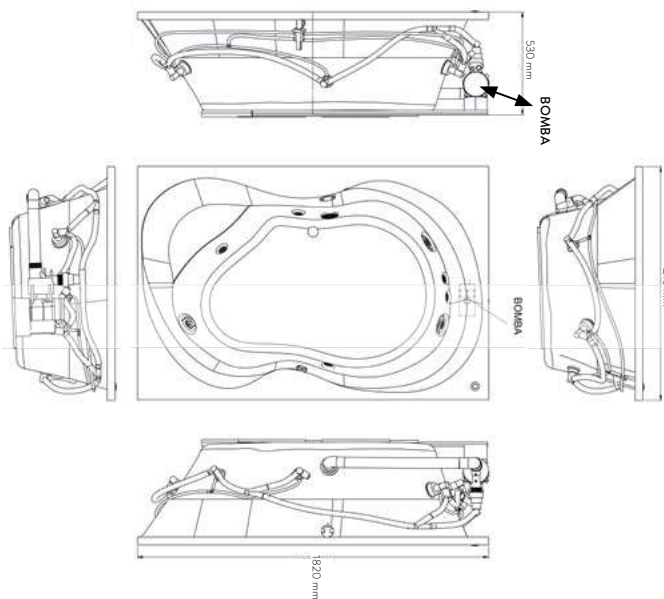

50153.020 Blanco ○

\$23,989

.021 Marfil ●

\$23,989

Tina con hidromasaje **Ellisse**

- Peso: 55 kg
- 5 jets ajustables medianos
- 3 jets ajustables grandes
- 1 control de turbulencia
- 1 desagüe integrado Push/Foot
- 1 motobomba de 2.1 hp
- Incluye sistema de nivelación
- Capacidad: 200 L
- Medidas: largo 182 cm x ancho 121 cm x profundidad 53 cm