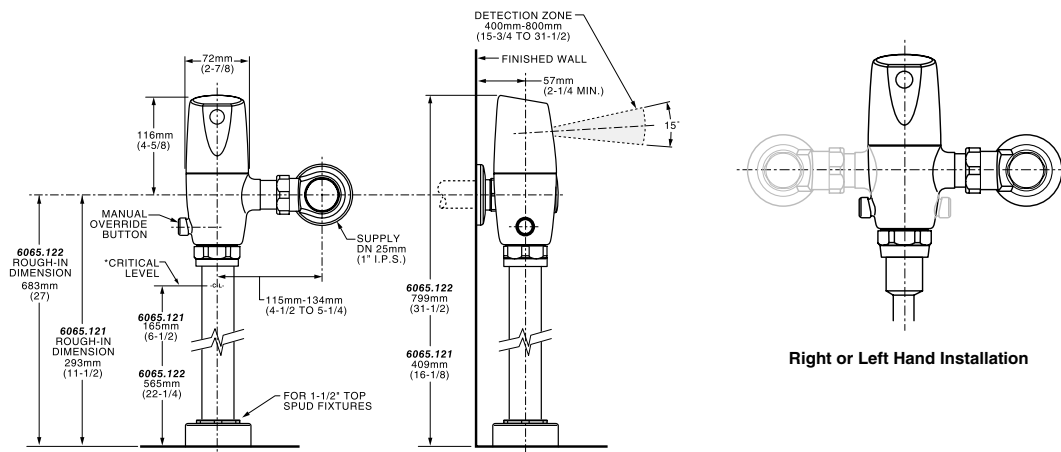

FLUXÓMETRO PARA TAZA

American Standard

Requiere alta presión

6065121MX.002 Cromo

$8,059

De 4.8 litros por descarga

Fluxómetro de batería para taza **Selectronic**

- Descarga sin contacto, ayuda a mantener baños limpios e higiénicos
- Spud de 38 mm
- Plataforma Selectronic. La distancia de detección puede ser ajustada manualmente o por control remoto
- Incluye batería de litio CR-P2 con una duración de hasta 4 años con 4,000 descargas por mes
- Puede instalarse a izquierda o derecha
- El botón de descarga manual permite descargar sin batería
- 5 años de garantía en funcionamiento