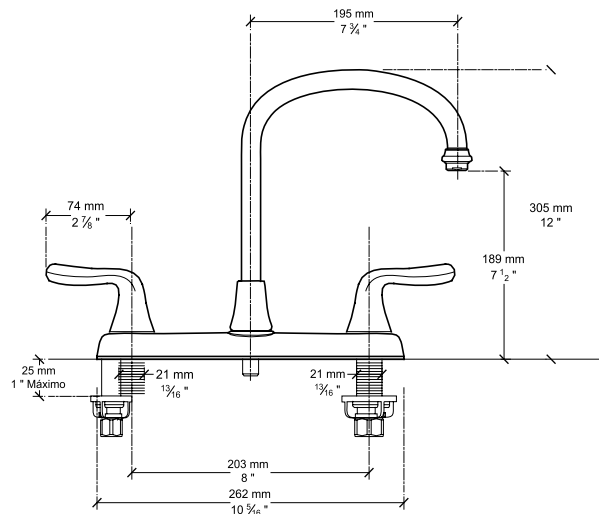

4175500MX.002 Cromo

$2,149

Monomando para cocina **Colony Soft**

- Salida giratoria
- Cartucho de disco cerámico
- Incluye chapetón

4275550MX.002 Cromo

$1,799

Duomando para cocina **Colony Soft**

- Salida giratoria
- Cartucho de disco cerámico