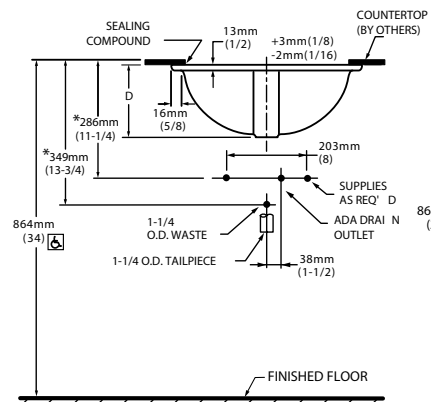

Lavabo de bajocubierta **Ovalyn**

- Cerámica porcelanizada de alto brillo
- Sin perforaciones
- Rebosadero frontal
- Amplio espacio interior

CAT. NO.	E	F	G	H	C	D	J	K
CHICO	489m m (19-1/4)	413mm (16-1/4)	432m m (17)	356m m (14)	103m m (4-1/16)	182m m (7-3/16)	16m m (5/8)	500m m (19-11/16)
GRANDE	546m m (21-1/2)	441mm (17-3/8)	483m m (19)	391m m (15-3/8)	95m m (3-3/4)	191m m (7-1/2)	19m m (3/4)	534m m (21-1/16)