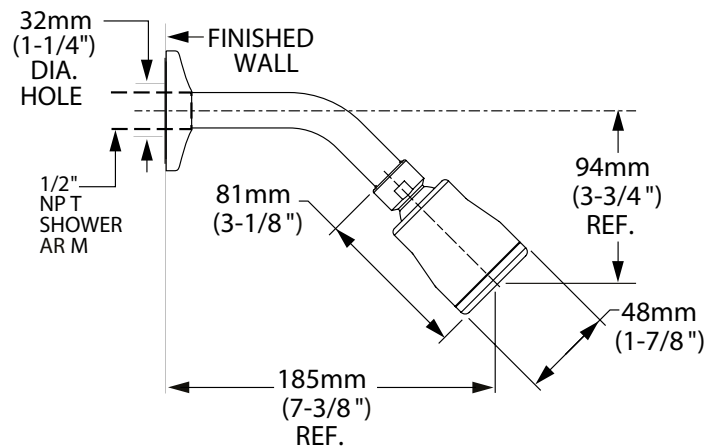

Regadera **Flowise** básica

- Bajo consumo de agua
- Ahorro de agua de hasta un 40%
- Turbina patentada FloWise®
- Ángulo ajustable
- No incluye brazo
- Consumo de agua: 5.7 LPM
- Presión mínima recomendada: 1 kg/cm²