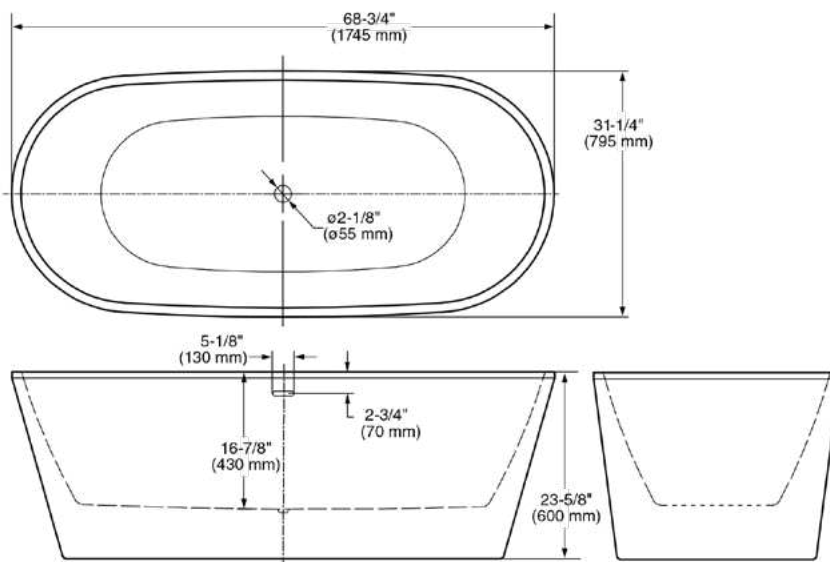

2766034.020 Blanco ○

\$42,219

Tina freestanding **Sedona**, sin hidromasaje

- Peso: 68 kg
- Acrílico fundido de alto brillo
- Rebosadero horizontal que ofrece mayor profundidad para evitar desbordamiento
- 1 desagüe integrado Push/Foot
- No incluye mezcladora, se vende por separado
- Incluye sistema de nivelación
- Capacidad: 273 L
- Medidas: largo 159.5 cm x ancho 76 cm x 58 cm profundidad