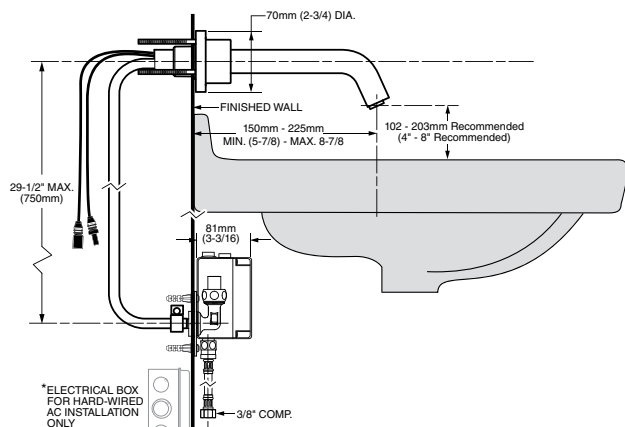

R350MX

$1,199

Soporte para llave electrónica a pared

Llave electrónica para lavabo a pared **Serin**

- Ecológica. Consume 1.9 LPM
- Ahorra 67% de agua en comparación con llaves estándar de 5.7 LPM
- Distancia de detección auto-ajustable
- No incluye desagüe
- Adaptable con válvula termostática
- 5 años de garantía
- Necesita soporte de pared R350MX

*Flow rates shown are for mixed hot and cold