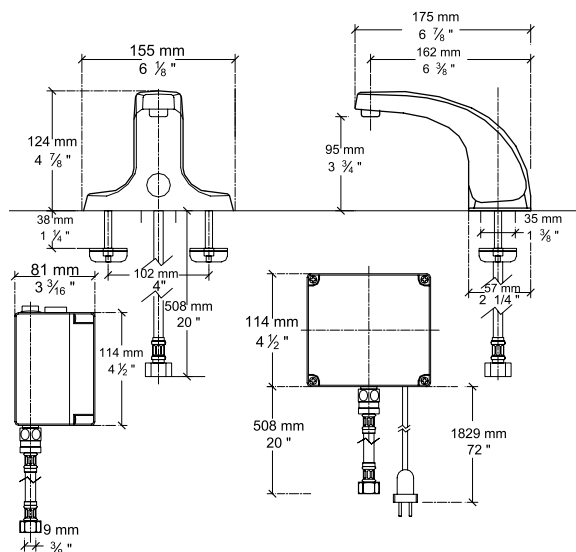

*Es necesario complementar con un Power Kit de batería o conexión eléctrica

LLAVES INSTITUCIONALES

American Standard

7500170MX.002 Cromo

\$3,109

Llave para tarja o lavabo institucional de 4"

- Salida giratoria
- Maneral tipo quirúrgico
- Salida alta de cuello de ganso
- Garantía limitada de 5 años
- Disco cerámico
- Consumo de agua 5.7 LPM
- Construcción sólida de latón