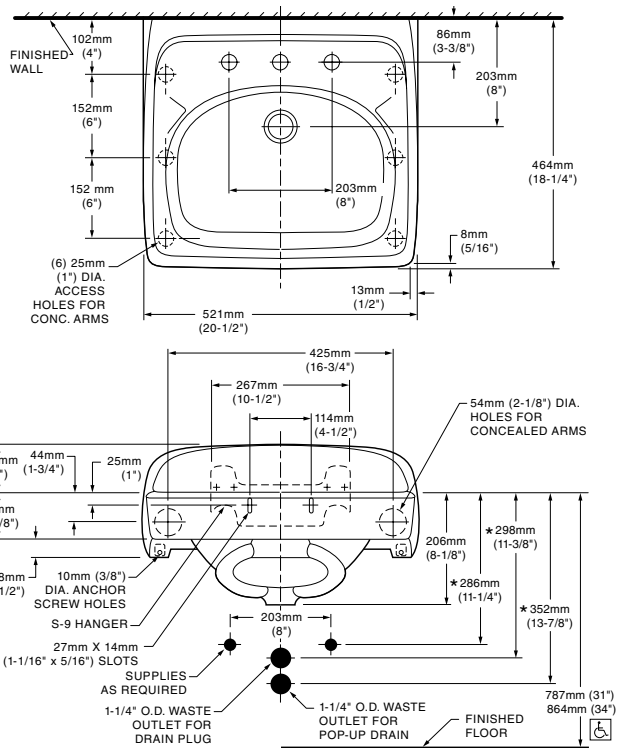

0355012.020 Blanco ○

$2,069

Perforación 4"

0356421.020 Blanco ○

$1,989

Perforación monomando

Lavabo de colgar **Lucerne**

- Cerámica porcelanizada de alto brillo
- Disponible con perforaciones de 4" y monomando
- Rebosadero frontal