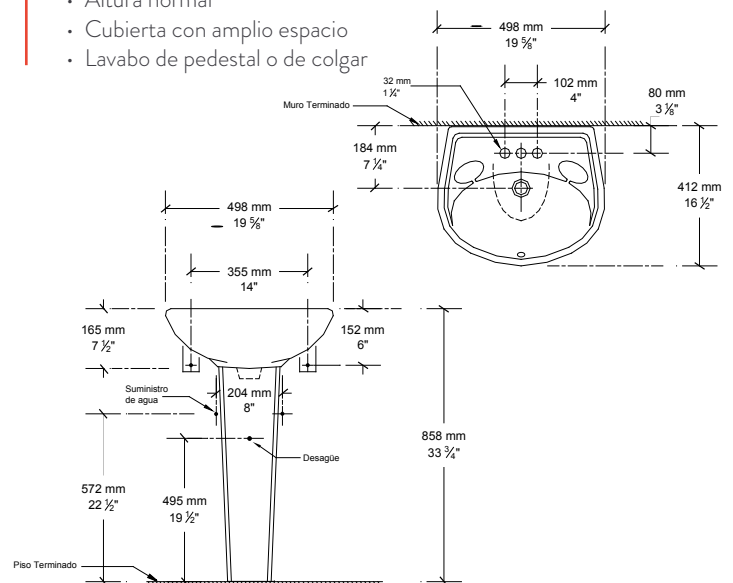

Pedestal

Lavabo de pedestal o colgar **New Habitat** de 4"

- Cerámica porcelanizada de alto brillo
- Disponible con perforación de 4"
- Rebosadero posterior
- Altura normal
- Cubierta con amplio espacio
- Lavabo de pedestal o de colgar