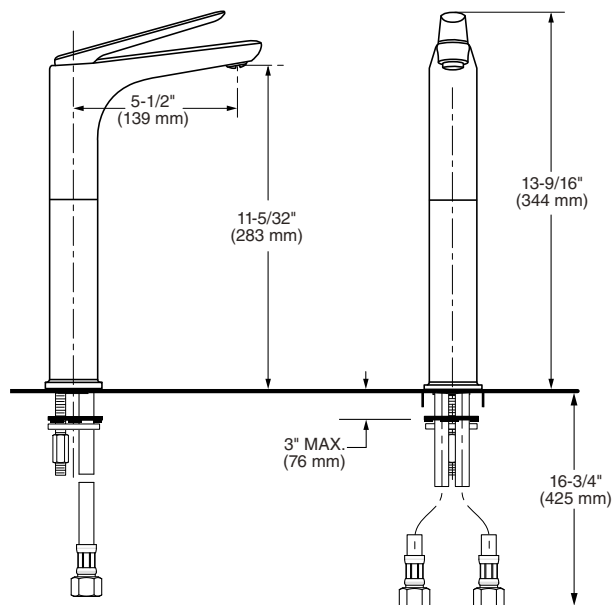

7105152MX.002 Cromo 

\$5,289

7105152.295 Satin 

\$6,919

7105152.243 Negro mate 

\$6,919

Monomando alto para lavabo con extensión **Studio S**

- Salida de latón
- Cartucho de disco cerámico
- Límite de agua caliente
- Drenaje de rejilla