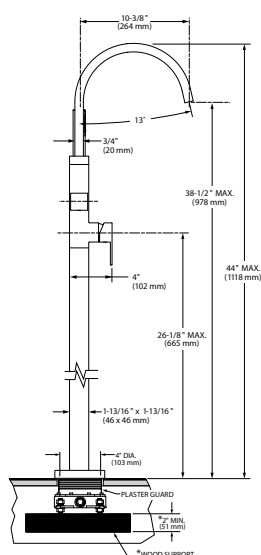

Válvula Flash™ Roman para Duomando de Tina

Profundidad de Instalación Flexible

Se adapta a una variedad de superficies de montaje de hasta 2 1/4" (6.3 cm) de espesor.

Llaves de prueba

Permite al instalador purgar las líneas antes de instalar la llave