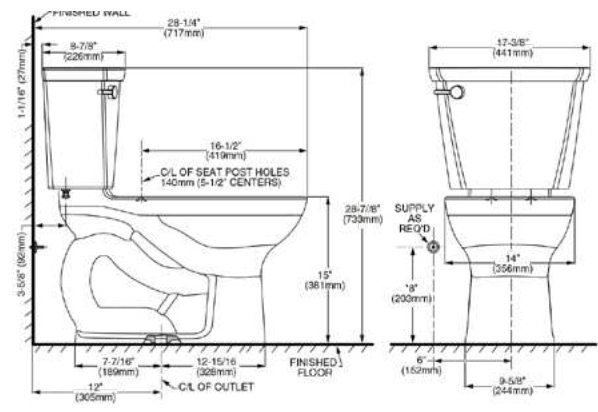

- Inodoro alargado de dos piezas
- Cerámica porcelanizada de alto brillo con superficie antimicrobial permanente EverClean®
- 4.8 litros por descarga
- Palanca de metal cromada
- Incluye cubrepipas al color del inodoro
- Trampa 100% esmaltada de 2-1/8"
- Limpieza de taza PowerWash® Rim
- Garantía de 5 años
- Desalojo de sólidos comprobado de 1,000 g MaP

3517D101MX.020 Blanco ○

Taza

$1,579

4188A104MX.020 Blanco ○

Tanque

$1,529

215DA104MX.020 Blanco ○

Kit

$3,108

Cadet Pro redondo altura normal

No incluye asiento