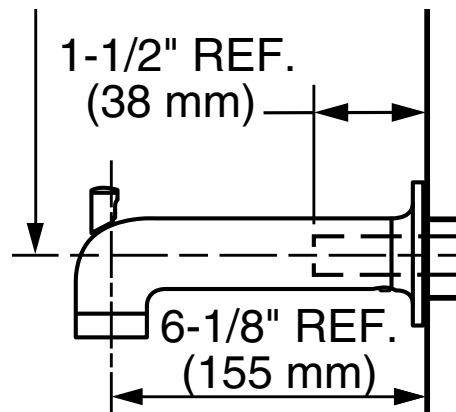

Salida de tina con desviador **Studio S**

- Construcción sólida de latón
- Conexión Slipt-On (a presión)

INFORMACIÓN GENERAL

TINAS

De la turbulencia a la tranquilidad

Para revitalizar los músculos adoloridos o calmar las tensiones de un día agitado, nuestras tinas e hidromasajes le ofrecen opciones terapéuticas para aliviar su estrés. Disponibles en una amplia gama de estilos, tamaños y formas, será fácil encontrar el modelo perfecto para complementar su baño. En **American Standard** nos tomamos muy en serio su comodidad y relajación, si usted quiere instalar una tina, no lo piense más y conozca todas nuestras ventajas: