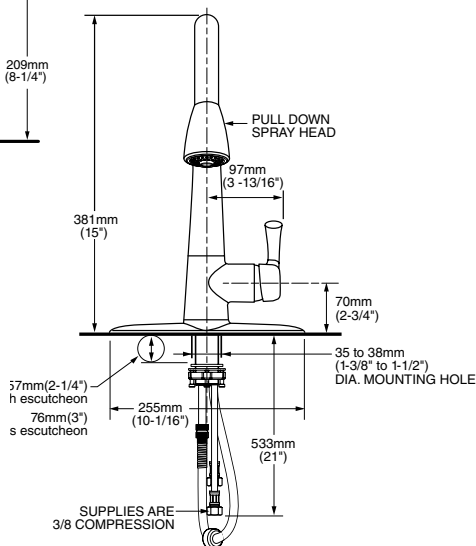

4433300MX.002 Cromo

$5,099

4005MXMBF Negro

$4,529

Monomando para cocina **Quince**

- Salida giratoria
- Memoria de temperatura
- Cartucho de disco cerámico
- Construcción sólida en latón
- Incluye chapetón

Monomando para cocina **Fairbury**

- Salida giratoria
- Memoria de temperatura
- Botón de pausa: Permite detener temporalmente el flujo del rociador
- Cartucho de disco cerámico
- Construcción sólida en latón
- Incluye chapetón