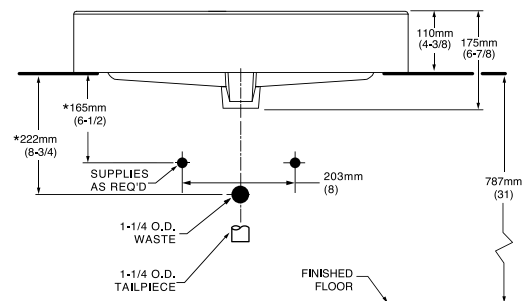

0504001.020 Blanco ○

Perforación para monomando

$2,709

0504008.020 Blanco ○

Perforación 8"

$2,709

Lavabo de sobreponer **Boxe**

- Cerámica porcelanizada de alto brillo
- Disponible con perforaciones de 8" y monomando
- Rebosadero frontal
- Lavabo de diseño minimalista