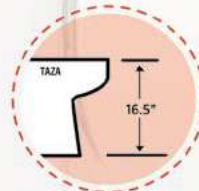

Altura comfortable

TECNOLOGÍAS

EverClean®

¡Olvídese del cloro! EverClean® inhibe el crecimiento de manchas, bacterias y hongos en la superficie.