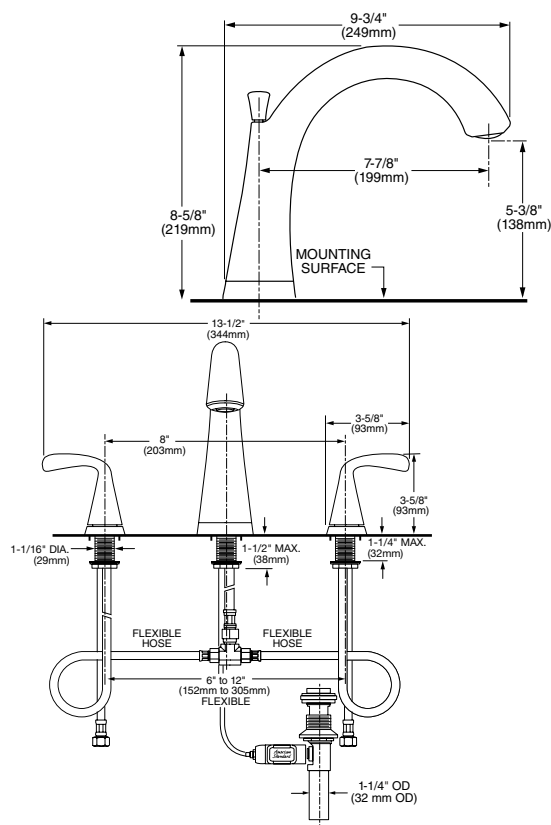

7186801MX.002 Crom

$4,789

Duomando para lavabo **Fluent** de 6" a 12"

- Construcción sólida de latón
- Cartucho de disco cerámico
- **Speed Connect®** que sustituye al sistema de drenaje de varillas
- Facilita su instalación y sella perfectamente el desagüe