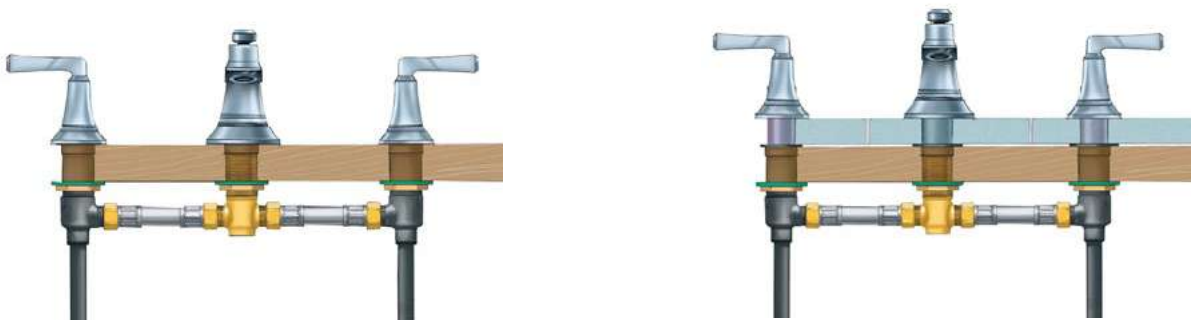

Cuerpo de latón

Construcción durable y resistente

Ancho de Instalación Flexible

Incluye mangueras flexibles y componentes de montaje independientes para manerales, salida y regadera de mano

Entradas de cobre

Entradas estándar de 1/2"

Conexión flexible

Se instala con mangueras de acero inoxidable incluidas o conexión soldable directa a tubos de cobre de 1/2"

Profundidad de Instalación Flexible

- Permite la instalación desde la parte superior del maneral y salida y se adapta a una variedad de profundidades de instalación
- 1.5" (3.8 cm) para obra negra + 1" (2.5 cm) de acabado
- No requiere ajustes en la válvula empotrada