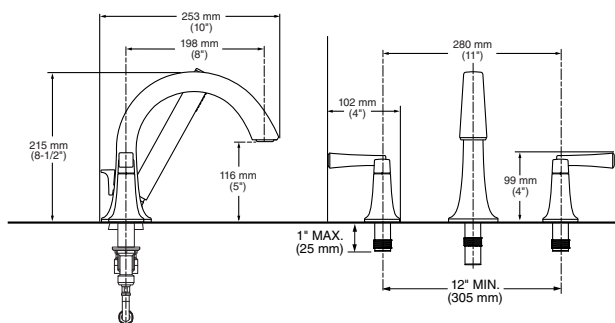

SALIDAS DE TINA

American Standard

8888093MX.002 Cromo	\$889
8888093.278 Legacy Bronze	\$1,259

Salida de tina con desviador **Townsend**

- Construcción sólida de latón
- Conexión Slipt-On (a presión)

8888318MX.002 Cromo	\$899
8888318.243 Satin	\$1,249
8888318.295 Negro mate	\$1,219