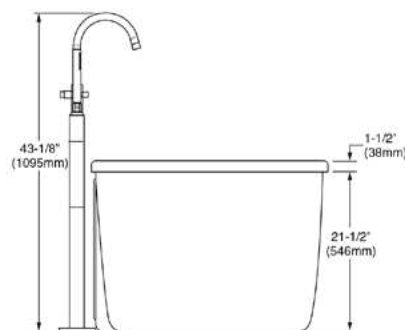

2764014M202.011

$34,469

Tina freestanding con llave **Cadet**, sin hidromasaje

- Peso: 54 kg
- Tina autosostenible de piso
- Acrílico reforzado con fibra de vidrio
- Construcción en dos partes, con panel de acceso para fácil instalación
- Incluye mezcladora con válvula y desagüe en acabado cromo
- Capacidad: 220 L
- Medidas: largo 164 cm x ancho 77.8 cm x profundidad 58.5 cm

Sin Hidromasaje