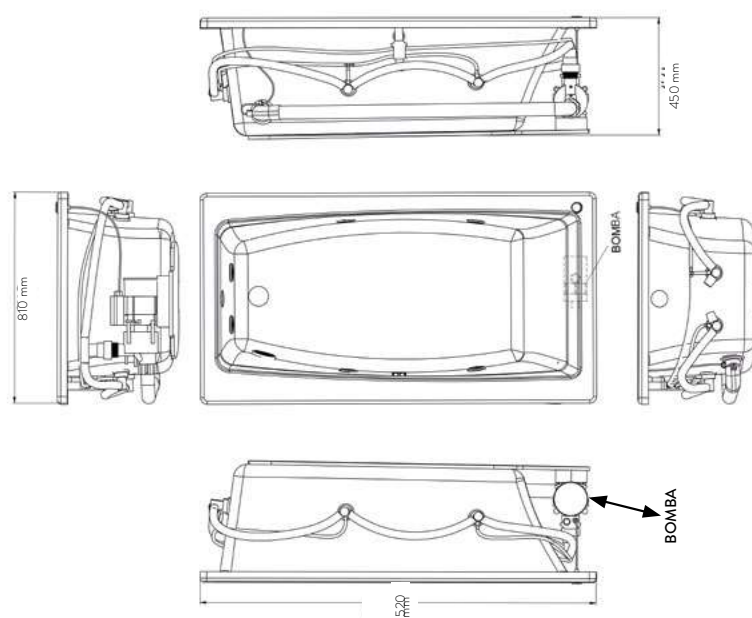

50131.020 Blanco ○

\$17,119

.021 Marfil ●

\$17,119

Tina con hidromasaje **Scanda**

- Peso: 42 kg
- 6 jets ajustables medianos
- 1 control de turbulencia
- 1 desagüe integrado Push/Foot
- 1 motobomba de 1.0 hp
- Incluye sistema de nivelación
- Capacidad: 197 L
- Medidas: largo 152 cm x ancho 81 cm x profundidad 45 cm