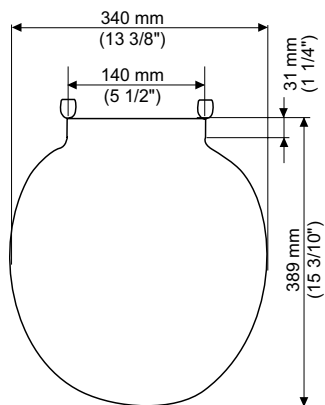

Asiento redondo M-135

- Asiento redondo 100% polipropileno virgen
- Diseño ergonómico
- Frente abierto
- Incluye tuercas y bisagras

11029.020 Blanco ○

\$199

Asiento **Habitat** H-137

- Asiento redondo 100% polipropileno virgen
- Diseño ergonómico
- Frente abierto
- Incluye tuercas y bisagras