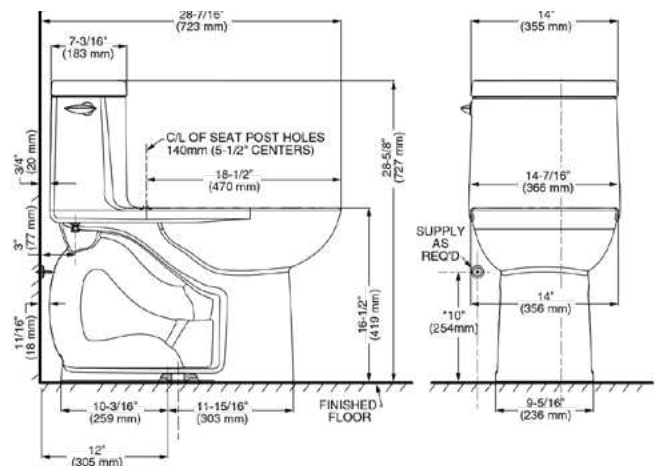

2996C200MX.020 Blanco ○

$5,959

2535128MX.020 Blanco ○

$5,579

Inodoro de una pieza **Tofino**

- Inodoro alargado de una pieza
- Cerámica porcelanizada de alto brillo con superficie antimicrobial permanente EverClean®
- Descarga dual 4 / 6 litros
- Altura normal 15" (38.1 cm)
- Incluye asiento telescópico de cierre lento con antimicrobial EverClean®
- Trampa oculta 100% esmaltada de 2"
- Botón superior cromado
- Incluye cubrepipas al color del inodoro
- Limpieza de taza PowerWash® Rim
- Garantía de 1 año
- Desalojo de sólidos comprobado de 1,000 g MaP

Inodoro de una pieza **Loft**

- Inodoro alargado de una pieza
- Cerámica porcelanizada de alto brillo con superficie antimicrobial permanente EverClean®
- 4.8 litros por descarga
- Altura confortable 16-1/2" (41.9 cm)
- Incluye asiento telescópico de cierre lento
- ¡Ahorra espacio! Taza elongada compacta que cabe en el espacio de una redonda
- Palanca lateral cromada
- Incluye cubrepipas al color del inodoro
- Trampa 100% esmaltada de 2-1/8"
- Garantía 5 años incluyendo herrajes (1 año en asiento)
- Desalojo de sólidos comprobado de 1,000 g MaP