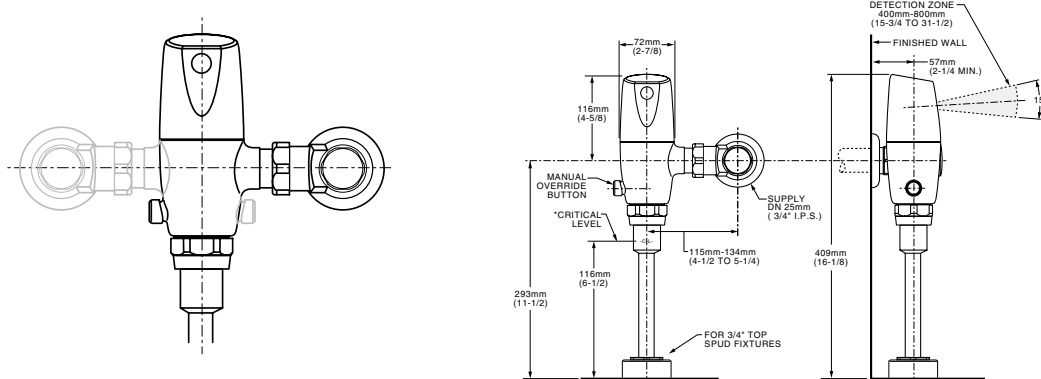

Fluxómetro de batería para mingitorio

- Descarga sin contacto, ayuda a mantener baños limpios e higiénicos
- Spud de 19 mm
- Plataforma Selectronic. La distancia de detección puede ser ajustada manualmente o por control remoto
- Incluye batería de litio CR-P2 con una duración de hasta 4 años con 4,000 descargas por mes
- Puede instalarse a izquierda o derecha
- El botón de descarga manual permite descargar sin batería
- 5 años de garantía en funcionamiento