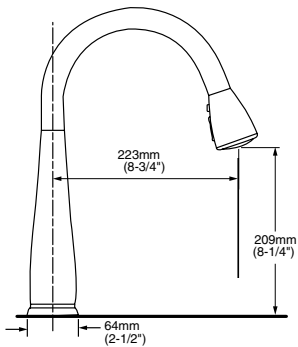

4433300MX.002 Cromo

$5,099

4005MXMBF Negro

$4,529

Monomando para cocina **Quince**

- Salida giratoria
- Memoria de temperatura
- Cartucho de disco cerámico
- Construcción sólida en latón
- Incluye chapetón

Monomando para cocina **Fairbury**

- Salida giratoria
- Memoria de temperatura
- Botón de pausa: Permite detener temporalmente el flujo del rociador
- Cartucho de disco cerámico
- Construcción sólida en latón
- Incluye chapetón