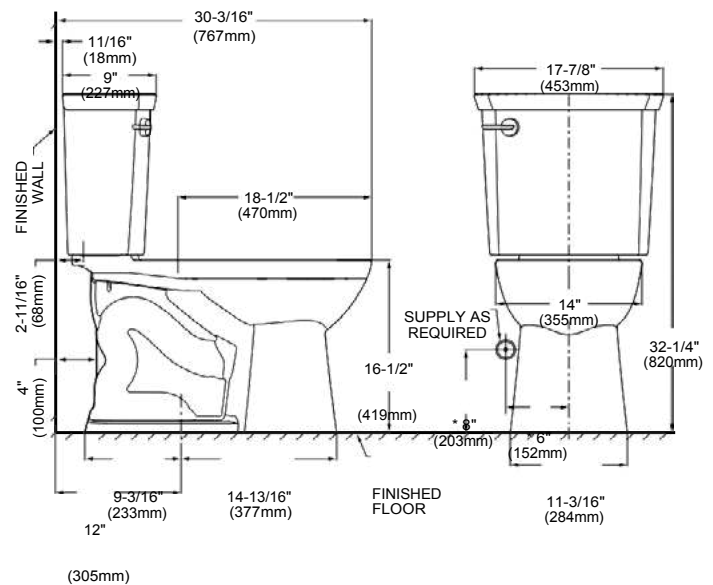

*Fuente: IAPMO R&T Labs Test Report No. 109-141486-002, comparing VorMax against conventional under-the-rim-water-dispersal toilets from major retailers.