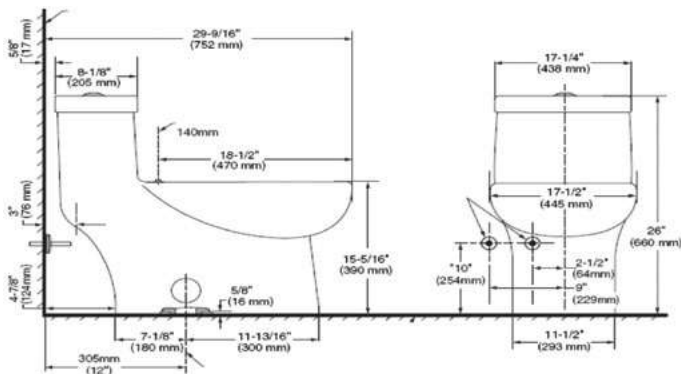

2996C200MX.020 Blanco ○

$5,959

2535128MX.020 Blanco ○

$5,579

Inodoro de una pieza **Tofino**

- Inodoro alargado de una pieza
- Cerámica porcelanizada de alto brillo con superficie antimicrobial permanente EverClean®
- Descarga dual 4 / 6 litros
- Altura normal 15" (38.1 cm)
- Incluye asiento telescópico de cierre lento con antimicrobial EverClean®
- Trampa oculta 100% esmaltada de 2"
- Botón superior cromado
- Incluye cubrepipas al color del inodoro
- Limpieza de taza PowerWash® Rim
- Garantía de 1 año
- Desalojo de sólidos comprobado de 1,000 g MaP

Inodoro de una pieza **Loft**

- Inodoro alargado de una pieza
- Cerámica porcelanizada de alto brillo con superficie antimicrobial permanente EverClean®
- 4.8 litros por descarga
- Altura confortable 16-1/2" (41.9 cm)
- Incluye asiento telescópico de cierre lento
- ¡Ahorra espacio! Taza elongada compacta que cabe en el espacio de una redonda
- Palanca lateral cromada
- Incluye cubrepipas al color del inodoro
- Trampa 100% esmaltada de 2-1/8"
- Garantía 5 años incluyendo herrajes (1 año en asiento)
- Desalojo de sólidos comprobado de 1,000 g MaP