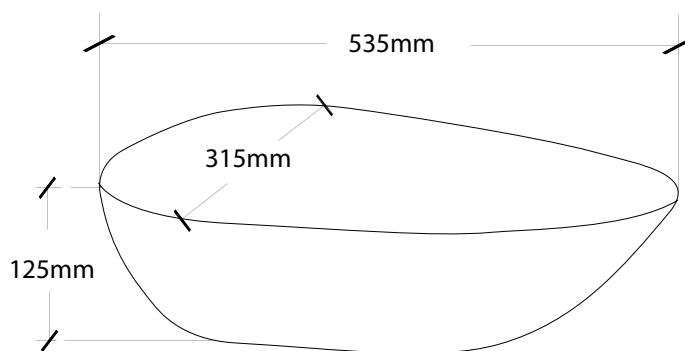

Hasta agotar existencias

- Sin perforaciones
- Sin rebosadero
- Diseño minimalista
- Amplio espacio interior

01795.020 Blanco ○

$1,949

Lavabo de sobreponer **Aero**

- Cerámica porcelanizada de alto brillo
- Sin perforaciones
- Sin rebosadero
- Lavabo de diseño minimalista