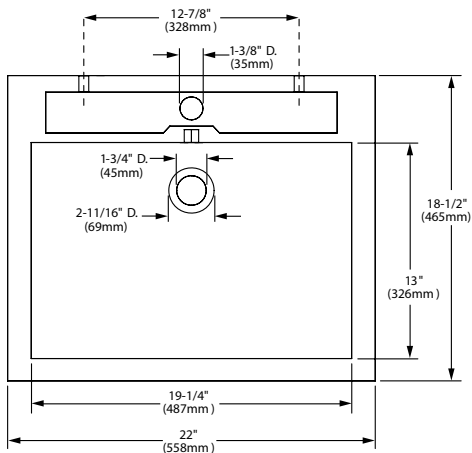

0621001.020 Blanco ○

$3,469

Lavabo de sobreponer **Studio 22**

- Cerámica porcelanizada de alto brillo
- Disponible con perforación monomando
- Rebosadero posterior
- Amplio espacio interior