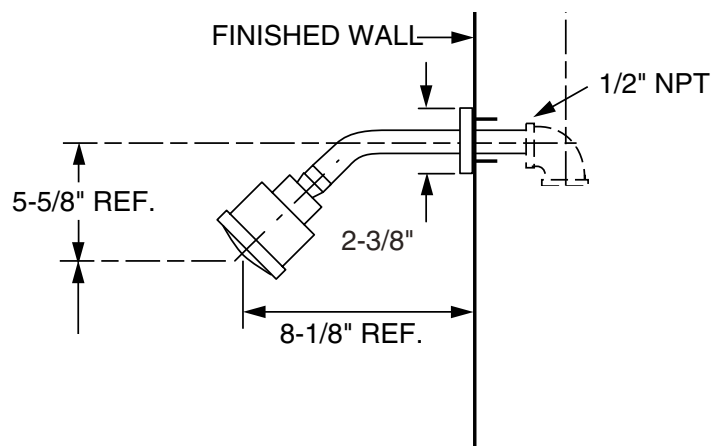

Regadera **Serin**

- Regadera de tres funciones
- Incluye brazo y chapetón
- Consumo de agua: 5.7/7.6 LPM
- Presión mínima recomendada: 1 kg/cm²