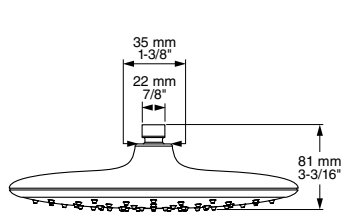

Amplia Cobertura
Su forma alargada permite que el chorro cubra todo el cuerpo

24cm

REGADERAS

Requiere alta
presión

9038001.002 Cromo 

\$2,509

Regadera **Spectra** tipo lluvia de 28 cm

- Consumo de agua de 6.8 LPM. Ahorra hasta 27 litros en un baño de 10 minutos
- Un solo chorro tipo lluvia suave y de amplia cobertura
- Sistema de fácil limpieza que permite remover fácilmente escombros y acumulación de minerales del agua