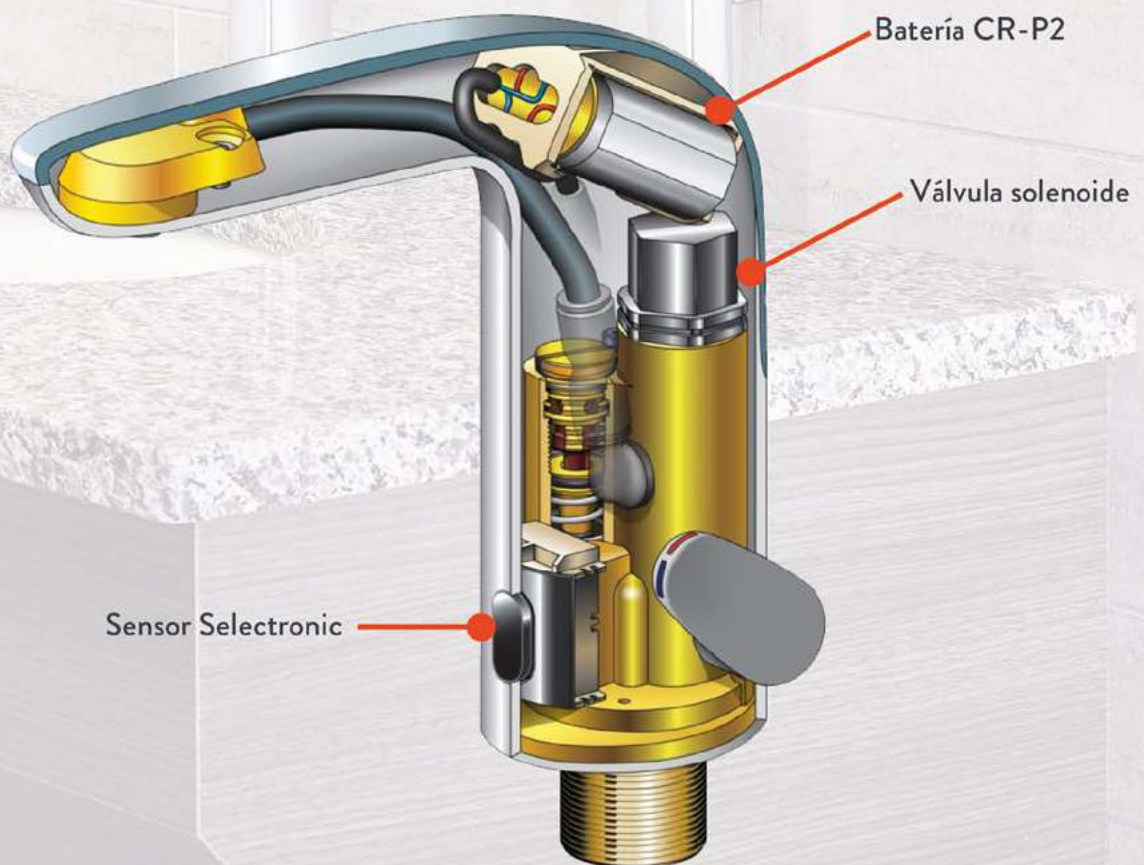

NextGen™ Selectronic® Integrada

Características

- Sistema integrado en el cuerpo de la llave. No se necesita ninguna caja de conexión debajo de la cubierta
- Fácil instalación y mantenimiento, ahorra tiempo y dinero
  - Se instala en la cubierta
  - El servicio es fácil y accesible quitando la cubierta removible
- Higiénica, operación libre de contacto programable con el sensor Selectronic

Diseño Integrado