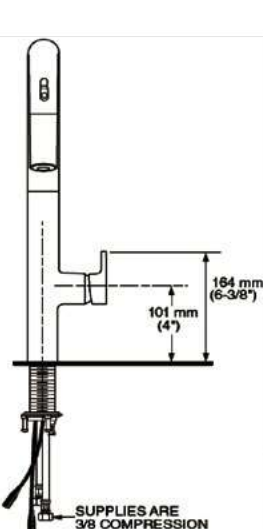

LLAVES DE COCINA

American Standard

Requiere alta presión

4931380MX.002 Cromo

$11,549

.075 Tipo acero Inoxidable

$13,869

Monomando con sensor para cocina **Beale**

- Salida giratoria
- Activación Selectronic sin contacto
- Seguro corredizo para conversión a modo manual
- Dos tipos de chorro, función de pausa y botones al color de la llave
- Cartucho de disco cerámico
- Construcción sólida de latón
- Tecnología de rociador retráctil Dock-Tite™ y Re-Trax™
- Operación DC (Corriente Directa) incluye 4 baterías AA
- También puede operar con opción AC (Corriente Alterna) se vende por separado

Requiere alta presión

4932350MX.002 Cromo

$8,189

Monomando semi-profesional para cocina **Edgewater™**

- Salida giratoria
- Rociador de 5 funciones SelectFlo™: Chorro, Spray, Jet, Brisa y Pausa
- Memoria en el maneral: permite seleccionar una temperatura sin necesidad de ajustar el maneral cada vez
- Cartucho de disco cerámico
- Construcción sólida de latón