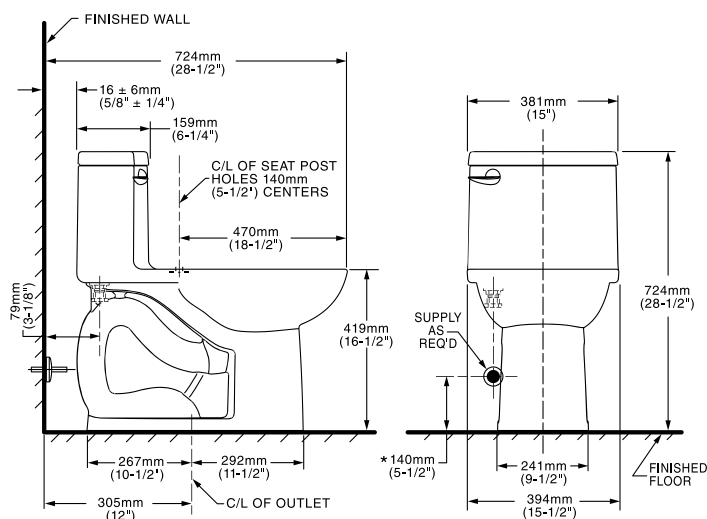

Inodoro Op Saver

- Alta eficiencia (4.8 Lpd / 1.28 gpd)
- Diseño compacto que ahorra espacio: alargado
- Incluye superficie EverClean® que inhibe el crecimiento de manchas y olor que causan bacterias y moho en la superficie
- Trampa de 2-1/8"
- Área de trampa interna completamente esmaltada
- Incluye asiento y cierre lento
- Válvula de descarga de 3"
- Área de superficie de agua de 9" x 8"
- Palanca cromada
- 5 años de garantía