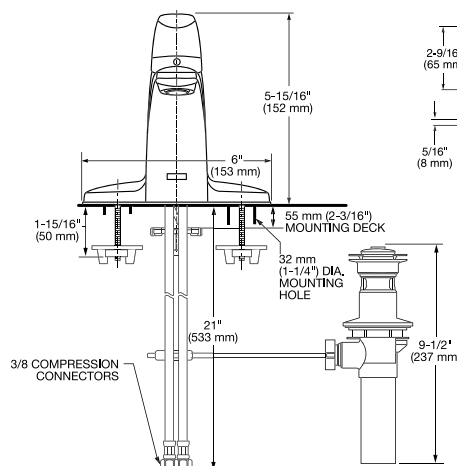

Duomando para lavabo **Colony Pro**

- Duradero, confiable, con la calidad única de American Standard
- Disponible en tres hermosos acabados para combinar con cualquier baño
- Construcción de metal sin plomo
- Rendimiento sin goteo con el uso de válvulas de disco de cerámica
- Cumple con ADA
- Instalación fácil y rápida
- 11.2 galones por minuto (1.2 gpm / 4.5 lpm)
- Ahorra agua