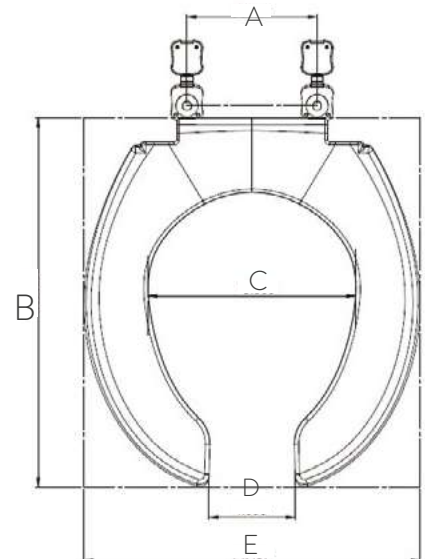

11019.020 Blanco ○

$379

Asiento **M-130**

- Asiento redondo 100% polipropileno virgen
- Diseño ergonómico
- Frente abierto
- Exclusivo para tazas de fluxómetro
- Incluye tuercas y bisagras

Dimensión A 140.0 mm
Dimensión B 406.0 mm
Dimensión C 225.0 mm
Dimensión D 102.6 mm
Dimensión E 367.0 mm