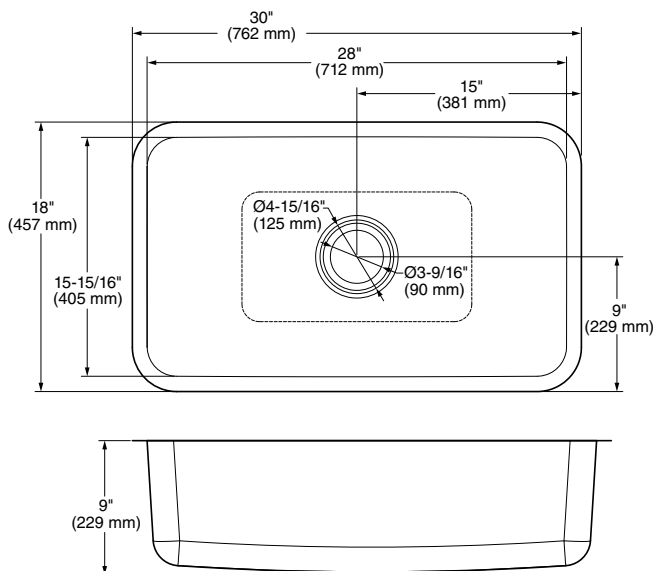

18SB.9301800T.075 Tipo acero Inoxidable ● **$4,959**

Tarja grande para cocina **American Standard**

- Fabricada de una sola hoja de acero inoxidable calibre 18
- Incluye sistema de montaje bajocubierta
- El sistema SoundSecure™ reduce el ruido del agua y los objetos
- El sistema de aislamiento StoneLock™ reduce aún más el ruido y previene condensación de humedad bajo la tarja
- Incluye contracanasta