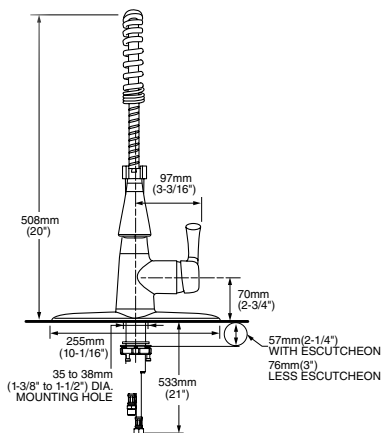

LLAVES DE COCINA

Requiere alta presión

4433350MX.002 Cromo

$7,779

.075 Tipo acero Inoxidable

$8,819

Monomando semi-profesional para cocina **Quince**

- Salida giratoria
- Salida con altura de 20" (508 mm)
- Garantía limitada de por vida en acabado y funcionamiento
- Cartucho de disco cerámico
- Construcción sólida en latón
- Incluye chapetón

Requiere alta presión

N

PRODUCTO NUEVO

7074550.002 Cromo

$2,109

Colony Pro Collection

- Cartucho de disco cerámico
- Instalación de 3 orificios a 8"
- Construcción sólida en latón
- Con salida giratoria de 360° para mayor comodidad
- Sistema de fácil instalación: líneas de suministro de acero inoxidable codificadas por colores, premontadas con conexiones de manguera preajustadas
- Garantía limitada de por vida en acabado y funcionamiento
- Acabados duraderos resistentes a la corrosión y a los arañazos
- Ayuda a ahorrar agua. Consumo de 5.7 lpm