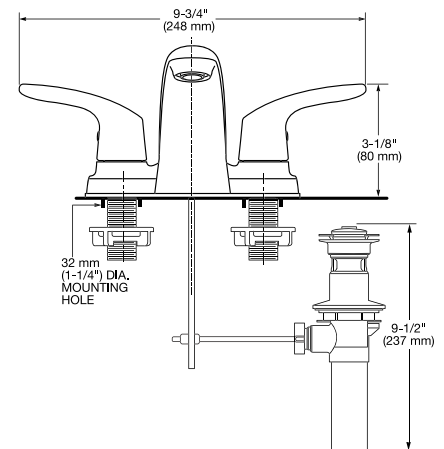

Duomando para lavabo **Colony Pro**

- Duradero, confiable, con la calidad única de American Standard
- Disponible en tres hermosos acabados para combinar con cualquier baño
- Construcción de metal sin plomo
- Rendimiento sin goteo con el uso de válvulas de disco de cerámica
- Cumple con ADA
- Instalación fácil y rápida
- 11.2 galones por minuto (1.2 gpm / 4.5 lpm)
- Ahorra agua