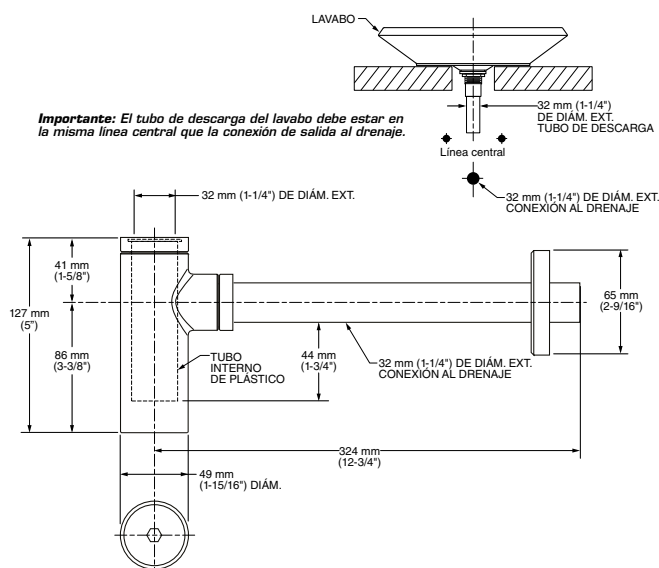

8888311.002 Cromo

$1,139

Céspol minimalista redondo para lavabo

- Construcción sólida en latón
- Incluye chapetón redondo
- 5 años de garantía