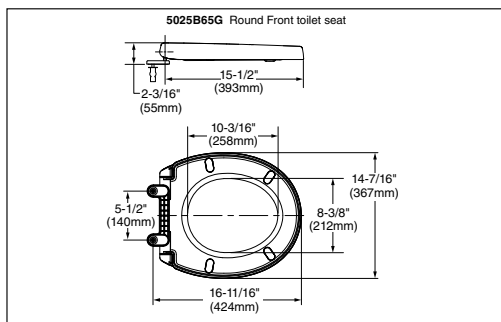

5025A65G.020 Blanco ○

$1,539

Asiento de cierre lento **Boulevard**

- Asiento elongado
- Diseño ergonómico
- Frente cerrado
- Exclusivo sistema de cierre lento que lo hace silencioso y seguro
- Telescópico: la tapa cubre completamente al asiento cuando está cerrado
- Sistema Easy Lift: el asiento puede ser removido presionando ambos botones, permite una fácil extracción y re inserción sin necesidad de herramientas
- Hecho de plástico de alta resistencia
- Superficie antimicrobial EverClean®

5350110.020 Blanco ○

$959

Asiento de cierre lento **Cadet**

- Asiento elongado 100% polipropileno virgen
- Diseño ergonómico
- Frente cerrado
- Exclusivo sistema de cierre lento que lo hace silencioso y seguro
- Telescópico: la tapa cubre completamente al asiento cuando está cerrado
- Incluye tuercas y bisagras
- Superficie antimicrobial EverClean®