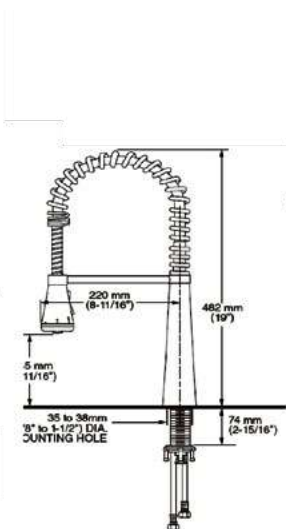

LLAVES DE COCINA

American Standard

Requiere alta presión

4931380MX.002 Cromo

$11,549

.075 Tipo acero Inoxidable

$13,869

Monomando con sensor para cocina **Beale**

- Salida giratoria
- Activación Selectronic sin contacto
- Seguro corredizo para conversión a modo manual
- Dos tipos de chorro, función de pausa y botones al color de la llave
- Cartucho de disco cerámico
- Construcción sólida de latón
- Tecnología de rociador retráctil Dock-Tite™ y Re-Trax™
- Operación DC (Corriente Directa) incluye 4 baterías AA
- También puede operar con opción AC (Corriente Alterna) se vende por separado

Requiere alta presión

4932350MX.002 Cromo

$8,189

Monomando semi-profesional para cocina **Edgewater™**

- Salida giratoria
- Rociador de 5 funciones SelectFlo™: Chorro, Spray, Jet, Brisa y Pausa
- Memoria en el maneral: permite seleccionar una temperatura sin necesidad de ajustar el maneral cada vez
- Cartucho de disco cerámico
- Construcción sólida de latón