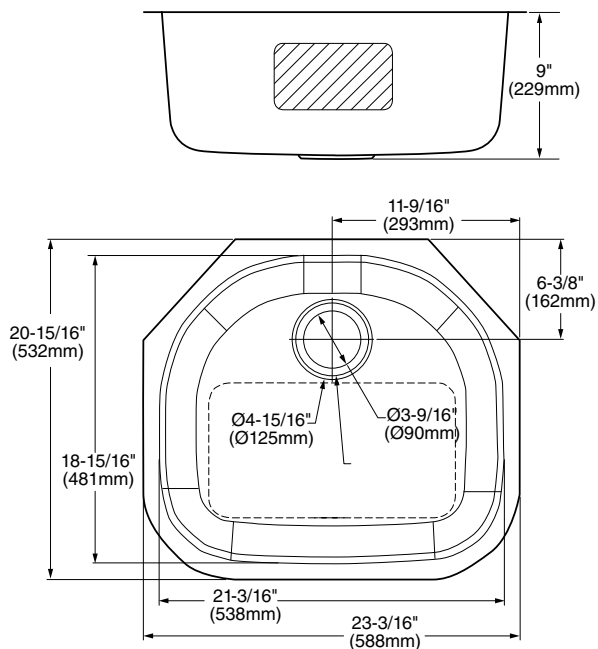

Tarja para cocina **Portsmouth**

- Fabricadas de una sola hoja de acero inoxidable calibre 18
- Incluye sistema de montaje bajocubierta
- El sistema SoundSecure™ reduce el ruido del agua y los objetos
- El sistema de aislamiento StoneLock™ reduce aún más el ruido y previene condensación de humedad bajo la tarja
- Incluye contracanasta