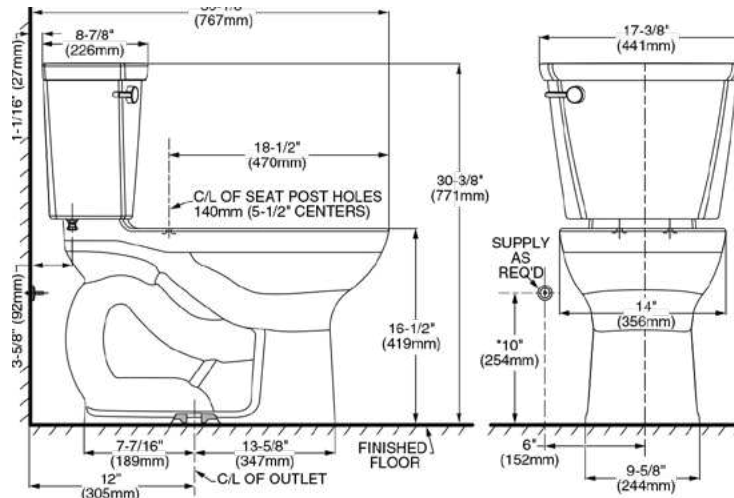

215AA104PMX.020

Kit

$4,199

3517A101MX.020 Blanco ○

Taza

$2,039

Combo **Cadet Pro Plus** con asiento

- Inodoro alargado de dos piezas
- Cerámica porcelanizada de alto brillo con superficie antimicrobial permanente EverClean®
- 4.8 litros por descarga
- Palanca de metal cromada
- Incluye cubrepipas al color del inodoro
- Trampa 100% esmaltada de 2-1/8"
- Limpieza de taza PowerWash® Rim
- Garantía de 5 años
- Desalojo de sólidos comprobado de 1,000 g MaP

4188A104MX.020 Blanco ○

Tanque

$1,529

215AA104MX.020 Blanco ○

Kit

$3,568

Cadet Pro alargado altura comfortable

No incluye asiento