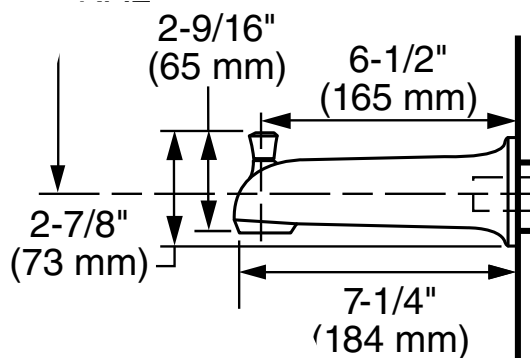

Salida de tina con desviador **Studio S**

- Construcción sólida de latón
- Conexión Slipt-On (a presión)

INFORMACIÓN GENERAL

TINAS

De la turbulencia a la tranquilidad

Para revitalizar los músculos adoloridos o calmar las tensiones de un día agitado, nuestras tinas e hidromasajes le ofrecen opciones terapéuticas para aliviar su estrés. Disponibles en una amplia gama de estilos, tamaños y formas, será fácil encontrar el modelo perfecto para complementar su baño. En **American Standard** nos tomamos muy en serio su comodidad y relajación, si usted quiere instalar una tina, no lo piense más y conozca todas nuestras ventajas: