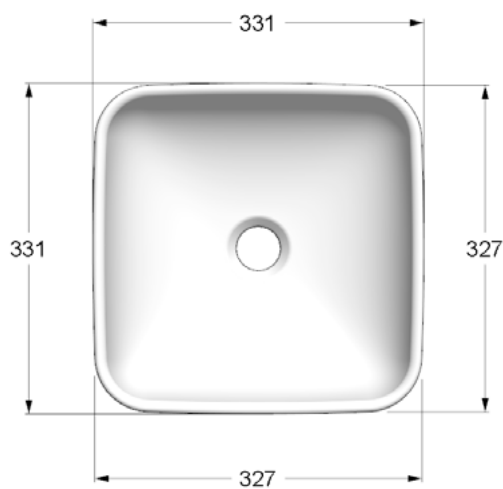

01798.020 Blanco ○

$1,689

Lavabo de sobreponer **Creta**

- Cerámica porcelanizada de alto brillo
- Sin perforaciones
- Sin rebosadero
- Lavabo de diseño minimalista