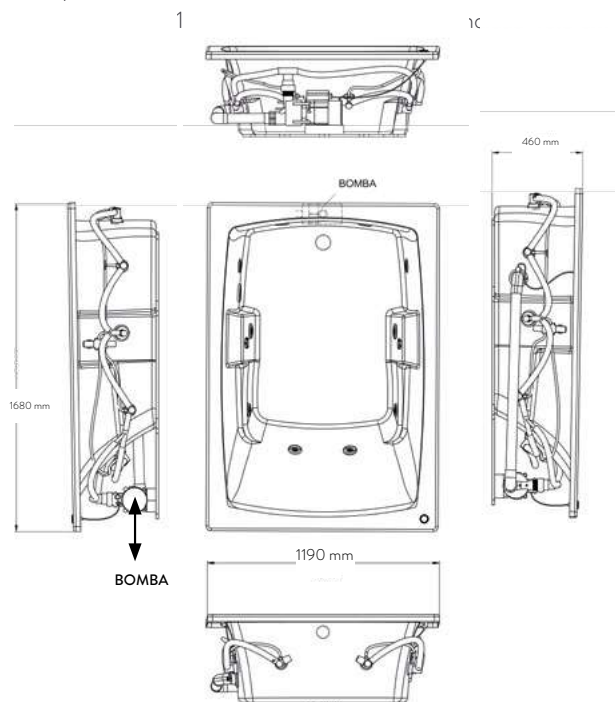

50110.020 Blanco ○

$23,679

Tina con hidromasaje **Eden**

- Peso: 57 kg
- 8 jets ajustables medianos
- 2 jets ajustables grandes
- 2 controles de turbulencia
- 1 desagüe integrado Push/Foot
- 1 motobomba de 2.1 hp
- Incluye sistema de nivelación
- Incluye agarraderas
- Capacidad: 274 L