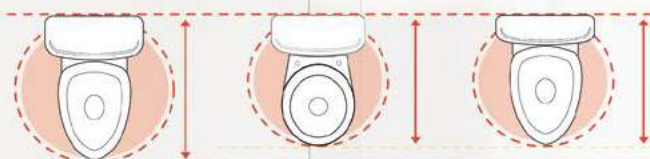

Alargada

Redonda

Compact

¿Una pieza o dos?

American Standard cuenta con una gran variedad de diseños en sus inodoros de una pieza (One Piece) y de dos piezas. Contamos con la opción de trampa oculta que proporciona una vista sólida y permite una fácil limpieza o trampa expuesta.