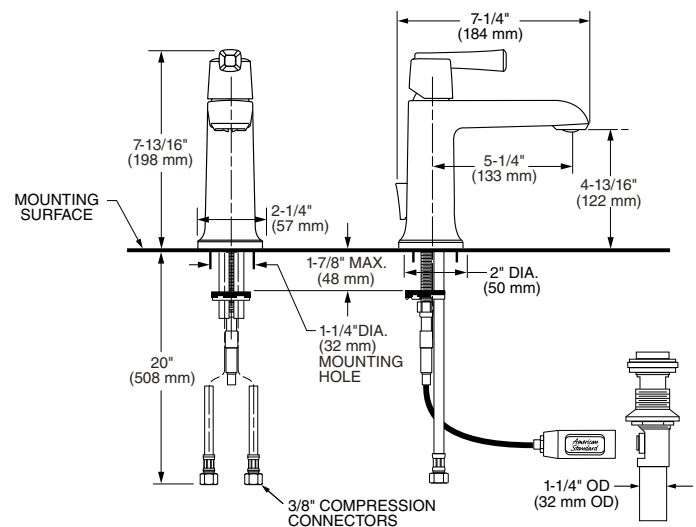

7105101MX.002 Cromo

$3,849

7105101.295 Satin

$3,849

7105101.243 Negro mate

$5,029

7353101MX.002 Cromo

$3,849

7353101.278 Legacy bronce

$5,029

Monomando para lavabo **Townsend**

Monomando para lavabo **Studio S**

- Salida de latón
- Cartucho de disco cerámico
- Límite de agua caliente
- **Speed Connect®** que sustituye al sistema de drenaje de varillas
- Facilita su instalación y sella perfectamente el desagüe

- Salida de latón
- Cartucho de disco cerámico
- Límite de agua caliente
- **Speed Connect®** que sustituye al sistema de drenaje de varillas
- Facilita su instalación y sella perfectamente el desagüe