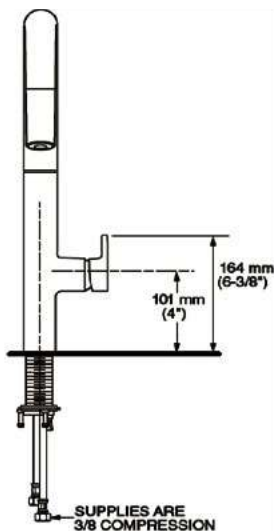

LLAVES DE COCINA

American Standard

Requiere alta presión

4931300MX.002 Cromo

$5,729

.075 Tipo acero Inoxidable

$6,869

Monomando para cocina **Beale**

- Salida giratoria
- Dos tipos de chorro, función de pausa y botones al color de la llave
- Cartucho de disco cerámico
- Construcción sólida de latón
- Tecnología de rociador retráctil Dock-Tite™ y Re-Trax™

Requiere alta presión

4932300MX.002 Cromo

$5,299

Monomando para cocina **Edgewater™**

- Salida giratoria
- Rociador de 5 funciones SelectFlo™: Chorro, Spray, Jet, Brisa y Pausa
- Cartucho de disco cerámico
- Construcción sólida de latón
- Tecnología de rociador retráctil Dock-Tite™ y Re-Trax™