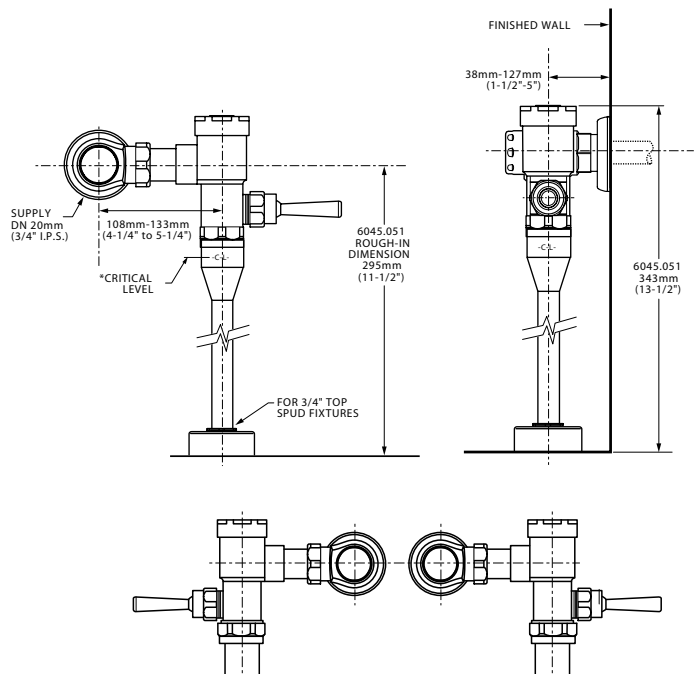

Una vez fncado el producto, cuenta con 3 meses de entrega