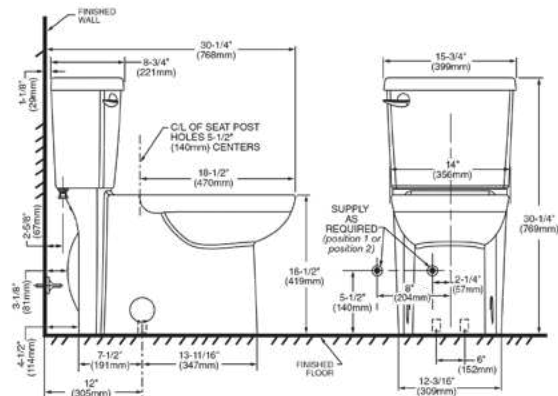

Inodoro de dos piezas **Olímpico H2Option**

- Inodoro alargado de dos piezas
- Cerámica porcelanizada de alto brillo con superficie antimicrobial permanente EverClean®
- Descarga dual 4 / 6 litros
- Altura confortable 16-1/2" (41.9 cm)
- Incluye asiento telescópico de cierre lento
- Botón superior cromado
- Trampa oculta 100% esmaltada de 2-1/8"
- Incluye cubrepijas al color del inodoro
- Limpieza de taza PowerWash® Rim
- Garantía de 5 años
- Desalojo de sólidos comprobado de 1,000 g MaP