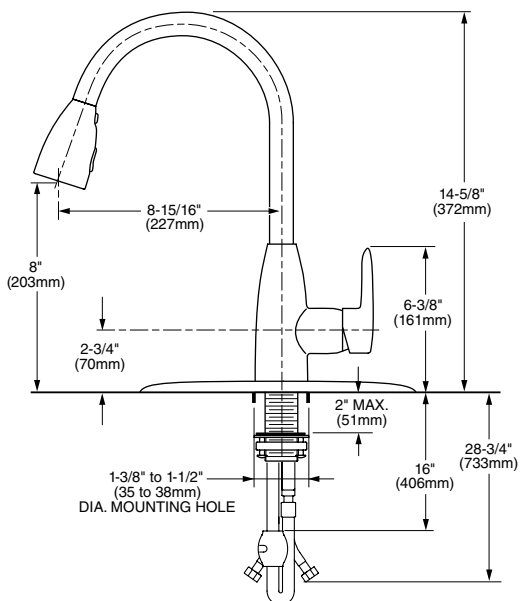

Monomando para cocina **Colony Soft**

- Salida giratoria
- Rociador extraíble con spray ajustable
- Memoria de temperatura
- Puede colocarse con o sin chapetón
- Cartucho de disco cerámico
- Construcción sólida en latón
- Incluye chapetón