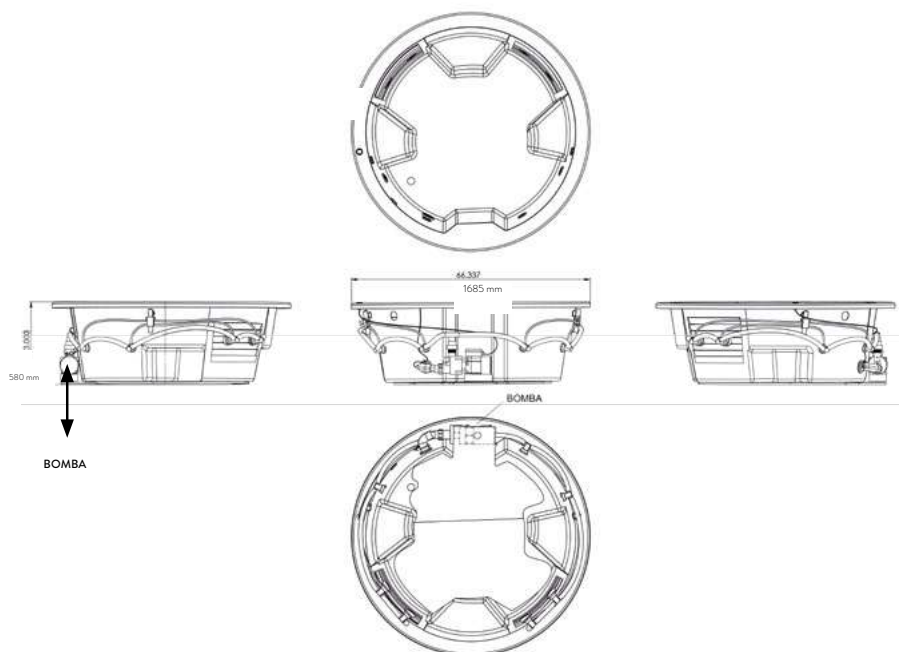

50114.020 Blanco ○

\$22,979

.021 Marfil ●

\$22,979

Tina con hidromasaje **Queen**

- Peso: 53 kg
- 4 jets ajustables medianos
- 2 jets ajustables grandes
- 1 control de turbulencia
- 1 desagüe integrado Push/Foot
- 1 motobomba de 1.0 hp
- Incluye sistema de nivelación
- Capacidad: 255 L
- Medidas: largo 199 cm x ancho 148 cm x profundidad 46 cm.
Laterales 142 cm