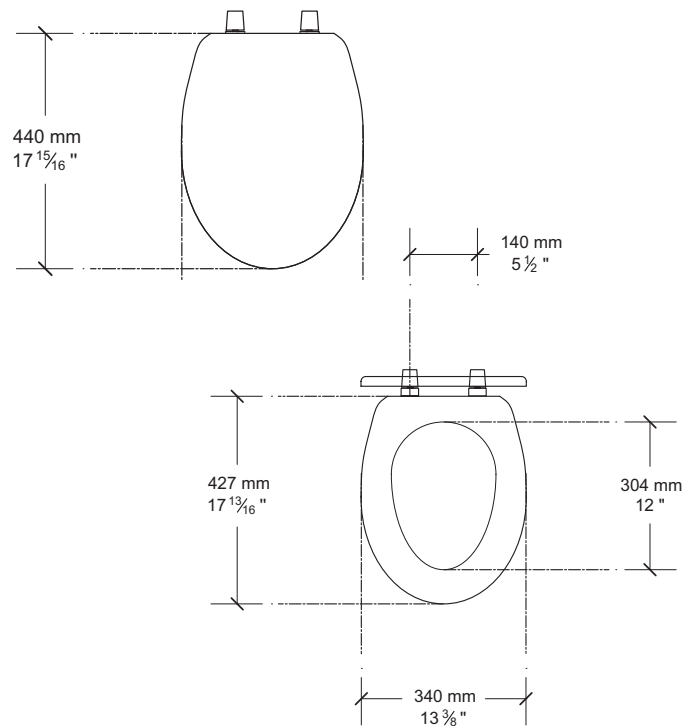

5311012.020 Blanco ○

\$609

Asiento **Ravenna**

- Asiento elongado de madera termomoldeada sin porosidad que evita que se hinche
- Diseño ergonómico
- Frente cerrado
- Incluye tuercas y bisagras
- Mayor conservación de calor