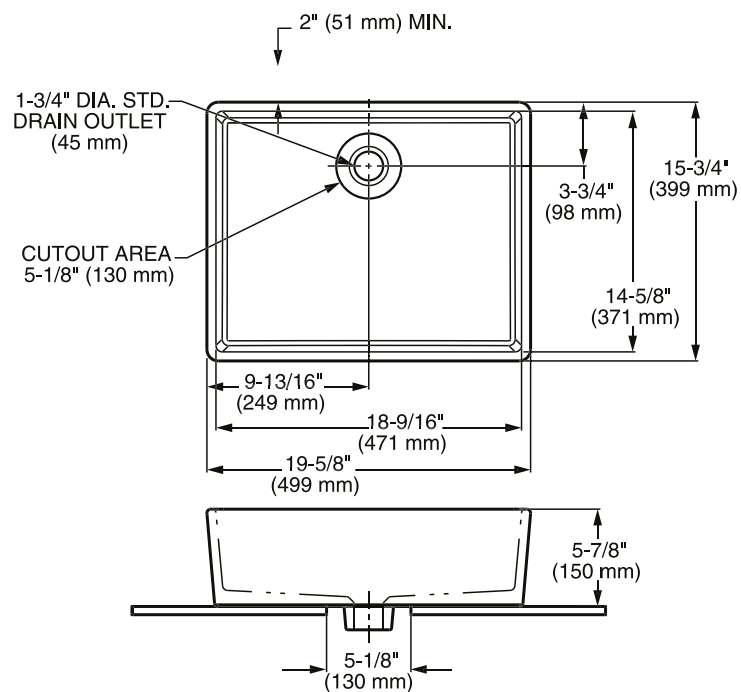

PRODUCTO
NUEVO

0552000.020 Blanco ○

$4,149

Lavabo de sobreponer **Loft®**

- Cerámica Fire Clay de alto brillo
- Amplio espacio interior
- Diseño minimalista