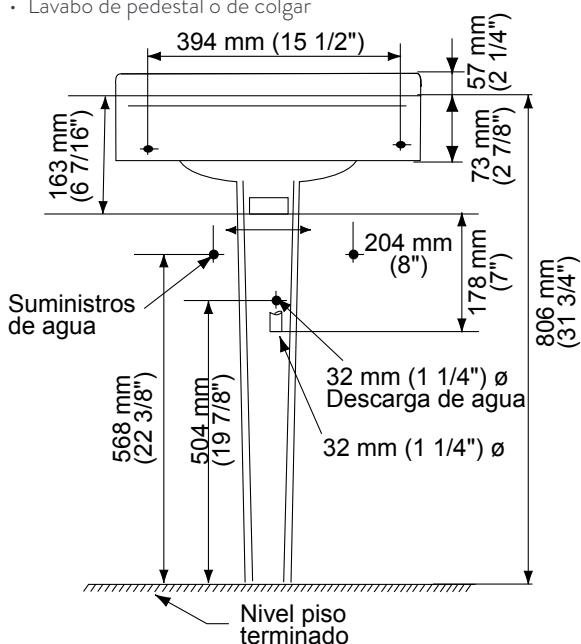

01488.020 Blanco

Lavabo

\$879

01489.020 Blanco

Pedestal

\$649

Lavabo de pedestal o colgar **Habitat**

- Cerámica porcelanizada de alto brillo
- Disponible con perforación de 4"
- Rebosadero posterior
- Altura normal
- Lavabo de pedestal o de colgar