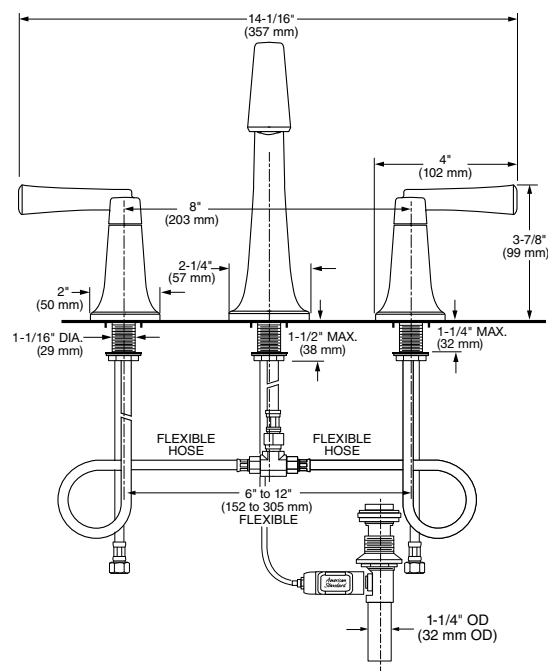

\$6,249

7353801.278 Legacy bronze

\$8,179

Duomando para lavabo **Townsend** de 6" a 12"

- Salida de latón
- Cartucho de disco cerámico
- **Speed Connect**® que sustituye al sistema de drenaje de varillas
- Facilita su instalación y sella perfectamente el desagüe