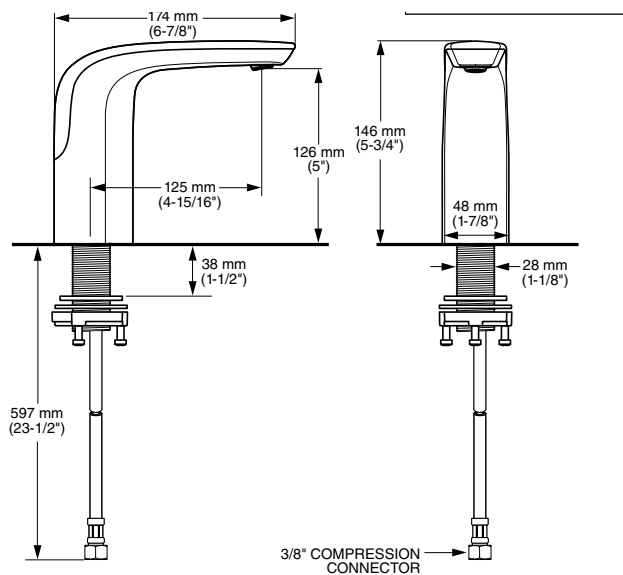

775103MX.002 Cromo

$7,239

Llave electrónica para lavabo **Nextgen**

- Ecológica. Consume 1.3 LPM
- Ahorra 77% de agua en comparación con llaves estándar de 5.7 LPM
- Batería y válvula dentro del cuerpo de la llave (no requiere caja de conexiones externa)
- Plataforma Selectronic. Ajuste de rango de detección sin herramientas o con control remoto
- No incluye desagüe
- 5 años de garantía