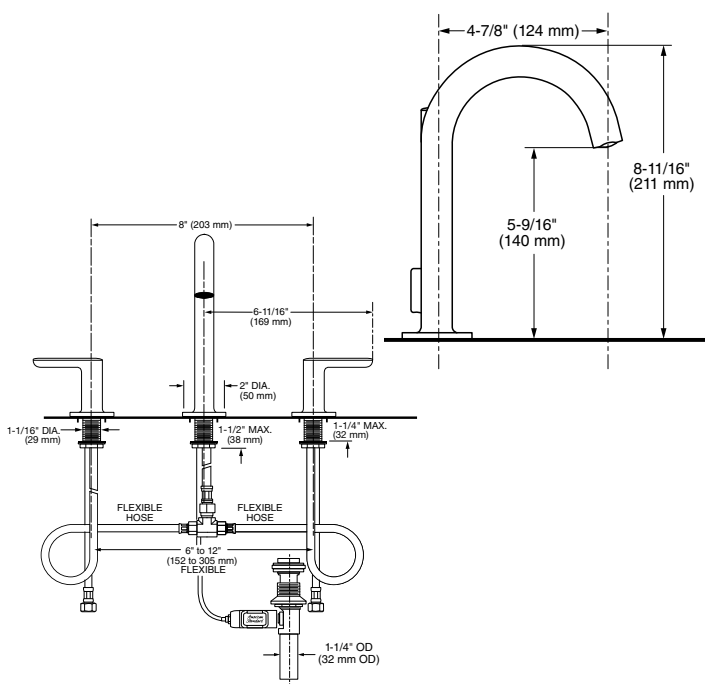

7105801MX.002 Cromo	$6,249
7105801.295 Satin	$7,939
7105801.243 Negro mate	$8,179

7105821MX.002 Cromo	$6,249
7105821.295 Satin	$7,939
7105821.243 Negro mate	$8,179

Duomando para lavabo **Studio S** de 6" a 12"

Duomando para lavabo **Studio S** de 6" a 12"

- Salida de latón
- Cartucho de disco cerámico
- Maneral palanca
- **Speed Connect®** que sustituye al sistema de drenaje de varillas
- Facilita su instalación y sella perfectamente el desagüe

- Salida de latón
- Cartucho de disco cerámico
- Maneral perilla
- **Speed Connect®** que sustituye al sistema de drenaje de varillas
- Facilita su instalación y sella perfectamente el desagüe