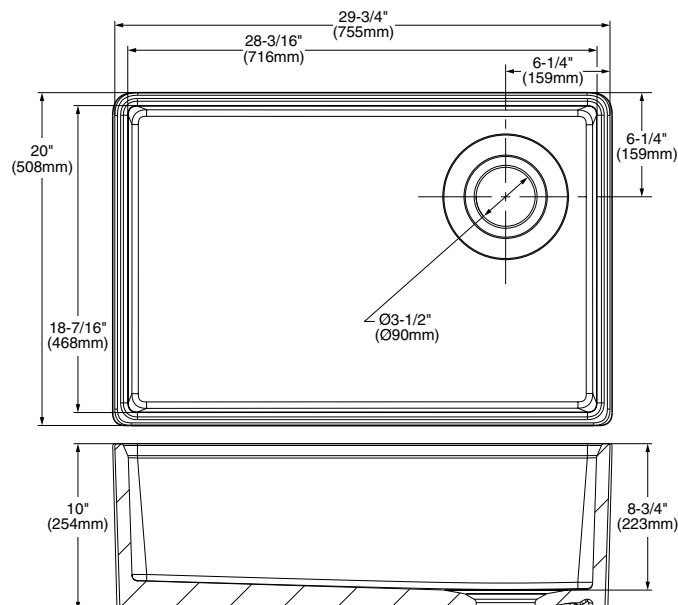

PART OF **LIXIL**

PRODUCTO
NUEVO

1180SB3020.291 Blanco ●

\$18,269

Tarja de cocina **Avery**

- Tarja de ceramica
- Incluye desagüe y rejilla de acero inoxidable
- Instalación de montaje empotrado
- Rejilla y coladera incluidas
- Se requiere gabinete de 33 pulgadas (838 mm)
- Garantía limitada de 5 años en el fregadero
- Garantía de 1 año en accesorios incluidos