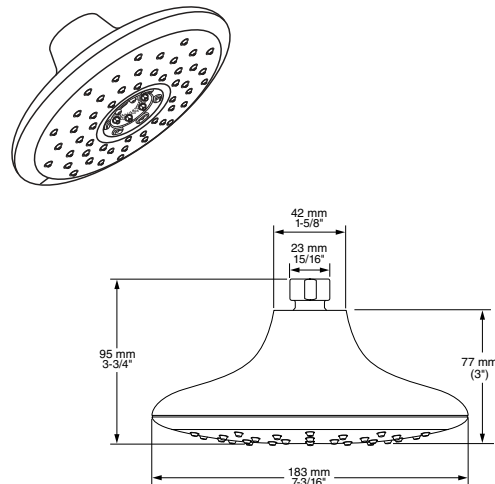

1698374.002 Cromo 

\$2,839

Regadera **Touch Spectra**

- Mecanismo táctil. Cambia el tipo de chorro con solo un toque
- Cuatro diferentes chorros: Lluvia, Masaje, Delicado y Jet
- Consumo de agua de 6.8 LPM. Ahorra hasta 27 litros en un baño de 10 minutos
- Sistema de fácil limpieza que permite remover fácilmente escombros y acumulación de minerales del agua