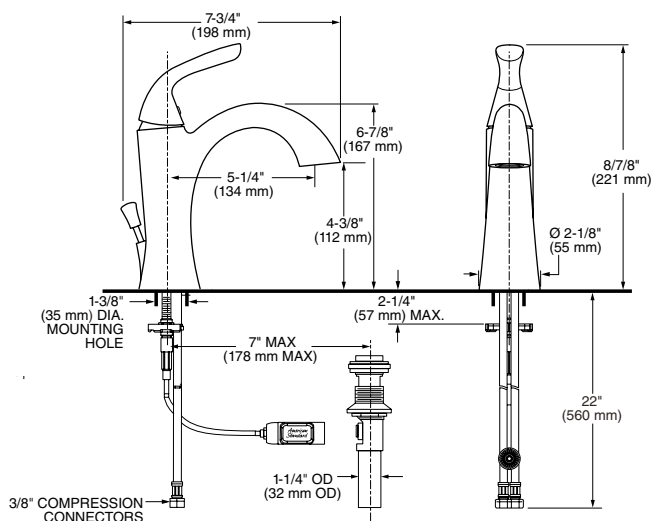

7186101MX.002 Cromo

$2,949t

Monomando para lavabo **Fluent**

- Construcción sólida de latón
- Cartucho de disco cerámico
- Límite de agua caliente
- **Speed Connect**® que sustituye al sistema de drenaje de varillas
- Facilita su instalación y sella perfectamente el desagüe