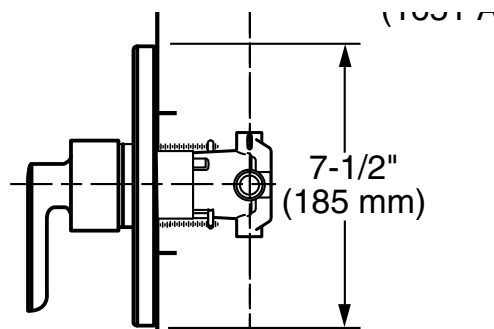

Monomando para regadera **Studio S**

- No incluye válvula. Necesita válvula flash RU101
- Incluye cartucho de una pieza con tecnología de doble cerámica
- Unidad de balanceo de cerámica
- Discos cerámicos
- Tope de agua caliente
- Zona de confort
- Instalación espalda con espalda