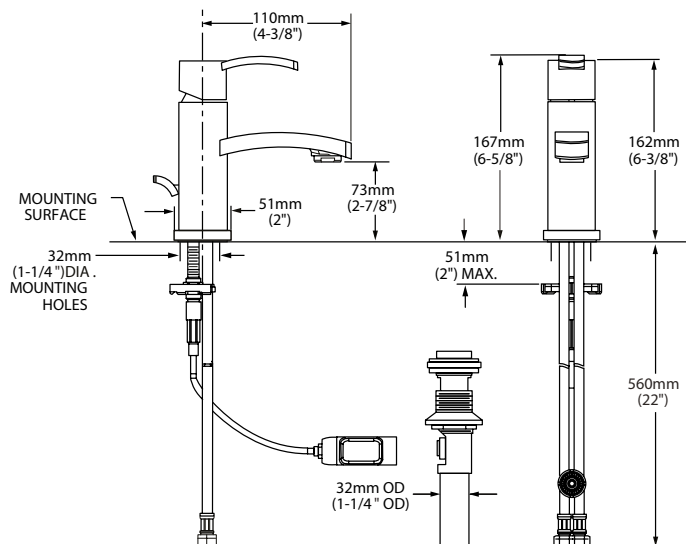

Hasta agotar existencias

- Construcción sólida de latón
- Cartucho de disco cerámico
- Límite de agua caliente
- **Speed Connect**® que sustituye al sistema de drenaje de varillas
- Facilita su instalación y sella perfectamente el desagüe
- Diseño ergonómico