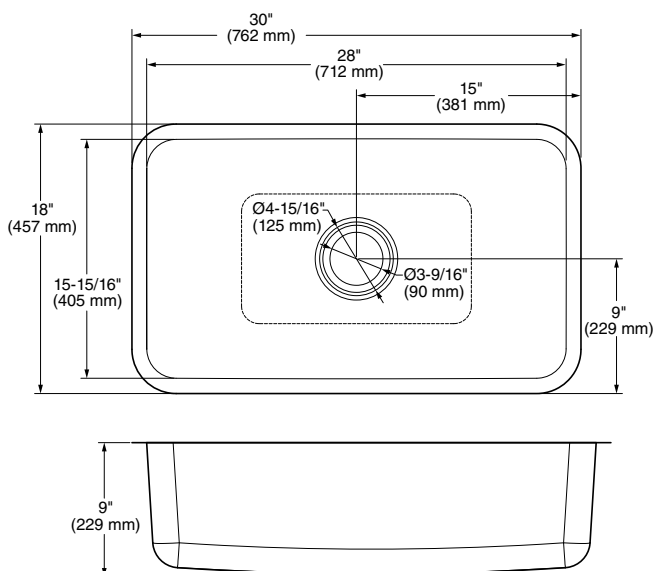

N
PRODUCTO
NUEVO

8449.232100D.075 Tipo acero Inoxidable ● **$1,099**

Rejilla de Tarja de cocina de acero inoxidable **Portsmouth**

- Diseñada para adaptarse a la tarja en forma de D Portsmouth 18SB.9232100S.075
- Viene con pies inferiores y ajustadores o laterales, para una excelente protección contra rasguños