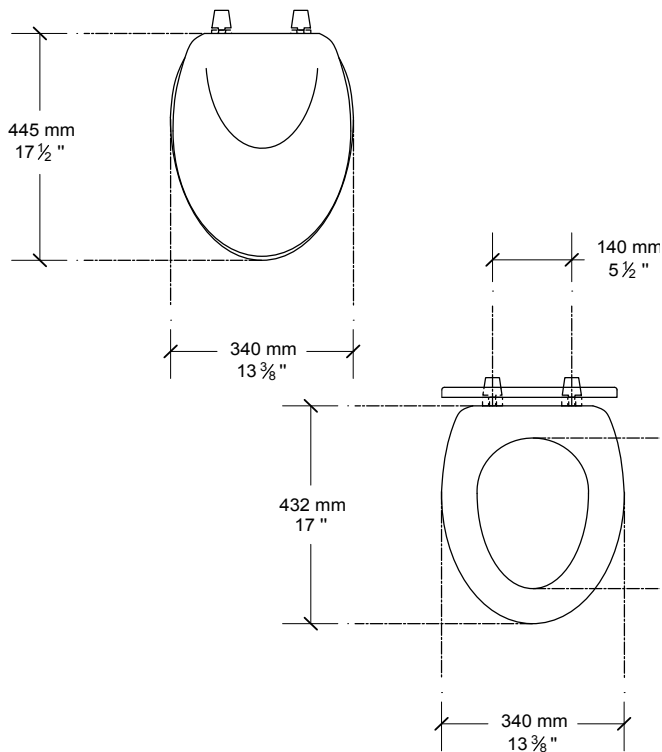

5321A65CT.020 Blanco ○

$1,039

Asiento de cierre lento **Champion**

- Asiento alargado que jamás cierra de golpe
- Permanece limpio por más tiempo con el agente antibacterial Microban®
- Hecho 100% polipropileno virgen
- Frente cerrado
- Incluye tuercas y bisagras