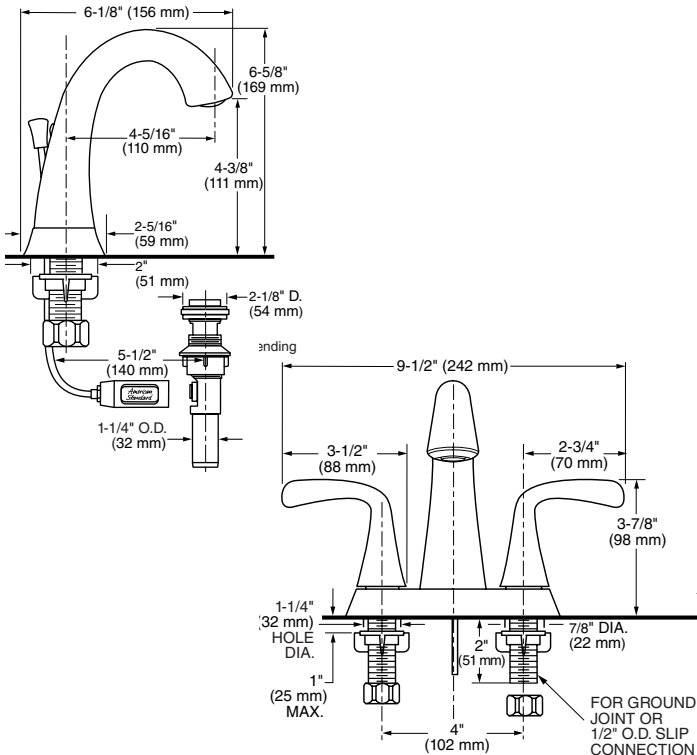

7186201MX.002 Cromo

$2,689

Duomando para lavabo **Fluent** de 4"

- Construcción sólida de latón
- Cartucho de disco cerámico
- **Speed Connect**® que sustituye al sistema de drenaje de varillas
- Facilita su instalación y sella perfectamente el desagüe

2275503MX.002 Cromo

$1,179

Duomando para lavabo **Colony Soft** de 4"

- Cartucho de disco cerámico
- **Speed Connect**® que sustituye al sistema de drenaje de varillas
- Facilita su instalación y sella perfectamente el desagüe
- Manerales de palanca incluidos