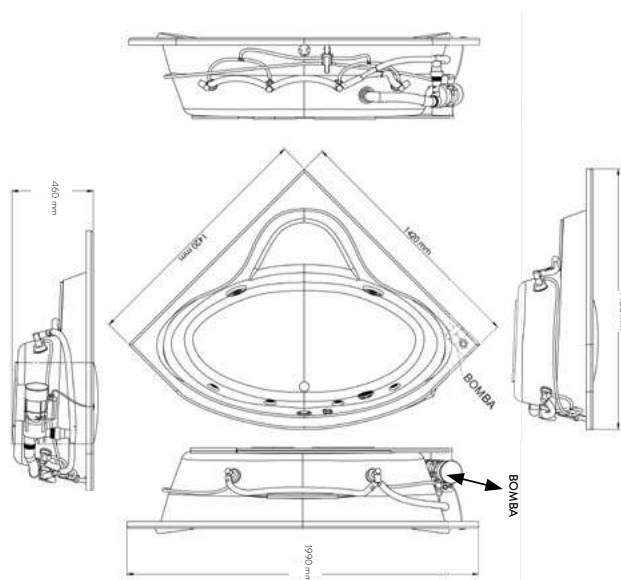

50114.020 Blanco ○

\$22,979

.021 Marfil ●

\$22,979

Tina con hidromasaje **Queen**

- Peso: 53 kg
- 4 jets ajustables medianos
- 2 jets ajustables grandes
- 1 control de turbulencia
- 1 desagüe integrado Push/Foot
- 1 motobomba de 1.0 hp
- Incluye sistema de nivelación
- Capacidad: 255 L
- Medidas: largo 199 cm x ancho 148 cm x profundidad 46 cm.
Laterales 142 cm