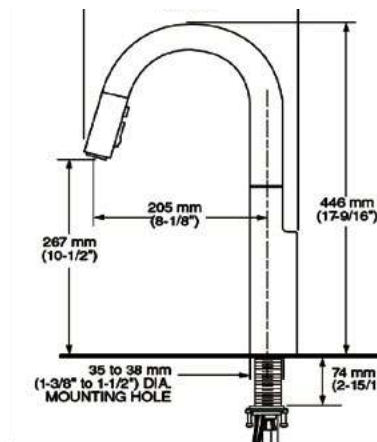

LLAVES DE COCINA

American Standard

Requiere alta presión

4931300MX.002 Cromo

$5,729

.075 Tipo acero Inoxidable

$6,869

Monomando para cocina **Beale**

- Salida giratoria
- Dos tipos de chorro, función de pausa y botones al color de la llave
- Cartucho de disco cerámico
- Construcción sólida de latón
- Tecnología de rociador retráctil Dock-Tite™ y Re-Trax™

Requiere alta presión

4932300MX.002 Cromo

$5,299

Monomando para cocina **Edgewater™**

- Salida giratoria
- Rociador de 5 funciones SelectFlo™: Chorro, Spray, Jet, Brisa y Pausa
- Cartucho de disco cerámico
- Construcción sólida de latón
- Tecnología de rociador retráctil Dock-Tite™ y Re-Trax™