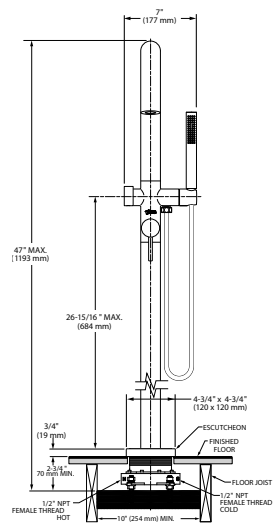

Válvula Flash™ Roman para Duomando de Tina

Profundidad de Instalación Flexible

Se adapta a una variedad de superficies de montaje de hasta 2 1/4" (6.3 cm) de espesor.

Llaves de prueba

Permite al instalador purgar las líneas antes de instalar la llave