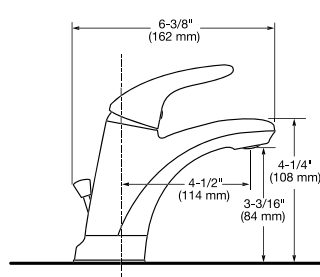

Duomando para lavabo **Colony Pro**

- Duradero, confiable, con la calidad única de American Standard
- Disponible en tres hermosos acabados para combinar con cualquier baño
- Construcción de metal sin plomo
- Rendimiento sin goteo con el uso de válvulas de disco de cerámica
- Cumple con ADA
- Instalación fácil y rápida
- 11.2 galones por minuto (1.2 gpm / 4.5 lpm)
- Ahorra agua