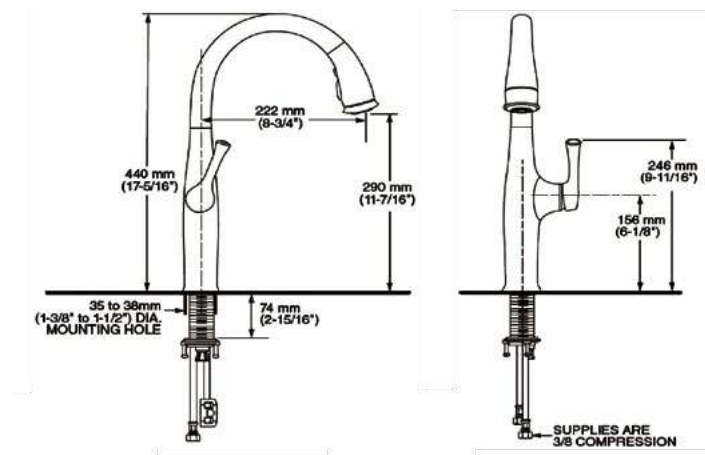

\$6,479

Monomando para cocina **Estate**

- Salida giratoria
- Diseño orgánico y elegante con rociador semianidado
- Tecnología de rociador retráctil Dock-Tite™ y Re-Trax™
- Cartucho de disco cerámico
- Construcción sólida de latón
- 3 funciones con botones al color de la llave: Spray, Chorro y Pausa
- Rociadores con detalles de color, que ofrecen una imagen personalizada (se venden por separado)