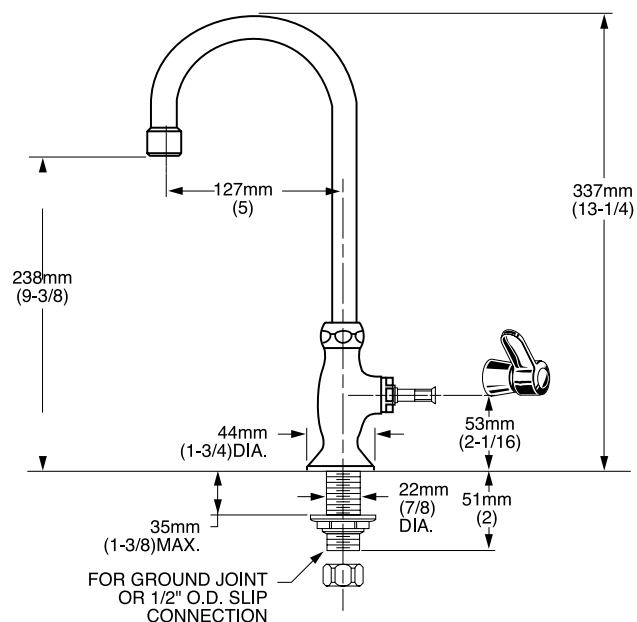

Llave de bar **Heritage**

- Salida giratoria
- Maneral palanca
- Para cualquier tipo de presión
- Cartucho de disco cerámico