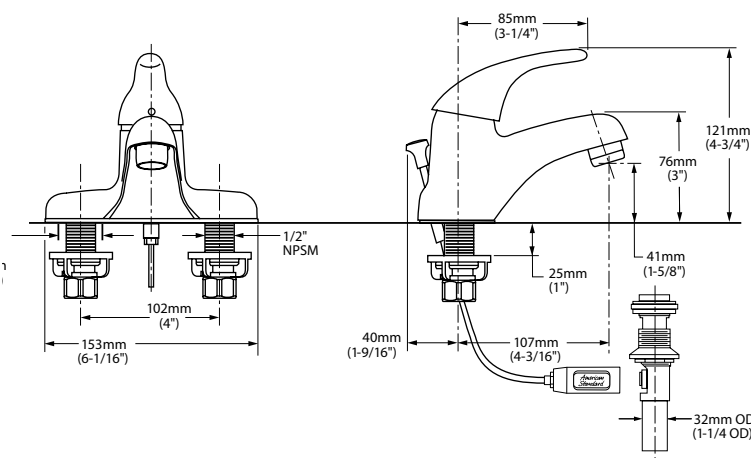

2064121MX.002 Cromo

$2,009

Monomando para lavabo **Serin Petite**

- Salida de latón
- Cartucho de disco cerámico
- Límite de agua caliente
- **Speed Connect®** que sustituye al sistema de drenaje de varillas
- Facilita su instalación y sella perfectamente el desagüe

2175503MX.002 Cromo

$1,469

Monomando para lavabo **Colony Soft**

- Cartucho de disco cerámico
- Límite de agua caliente
- **Speed Connect®** que sustituye al sistema de drenaje de varillas
- Facilita su instalación y sella perfectamente el desagüe
- Para instalación en perforación de 4"