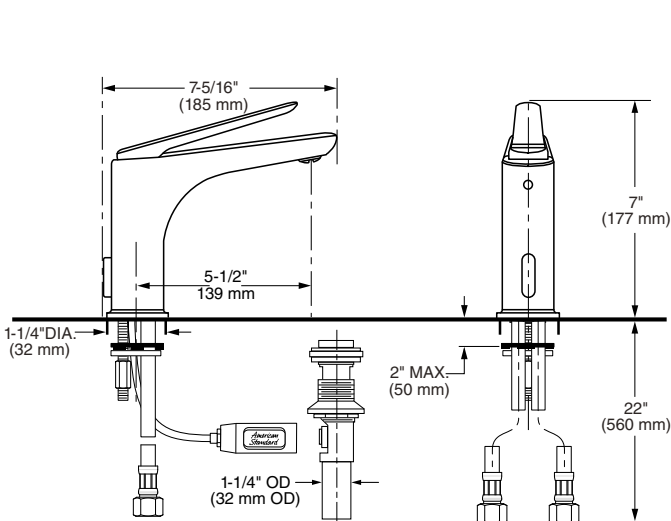

7105101MX.002 Cromo

$3,849

7105101.295 Satin

$3,849

7105101.243 Negro mate

$5,029

7353101MX.002 Cromo

$3,849

7353101.278 Legacy bronce

$5,029

Monomando para lavabo **Townsend**

Monomando para lavabo **Studio S**

- Salida de latón
- Cartucho de disco cerámico
- Límite de agua caliente
- **Speed Connect®** que sustituye al sistema de drenaje de varillas
- Facilita su instalación y sella perfectamente el desagüe

- Salida de latón
- Cartucho de disco cerámico
- Límite de agua caliente
- **Speed Connect®** que sustituye al sistema de drenaje de varillas
- Facilita su instalación y sella perfectamente el desagüe