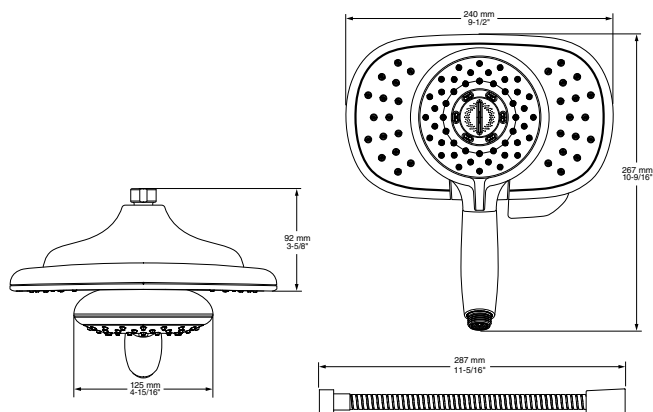

REGADERAS

American Standard

Requiere alta presión

1698254.002 Cromo

\$2,919

Regadera dos en uno **Spectra Duo**

- Palanca desviadora que permite cambiar entre regadera de mano o ambas funcionando a la vez
- Cuatro diferentes chorros en regadera de mano: Lluvia, Masaje, Delicado, Powerwash®
- Regadera fija con un solo chorro tipo lluvia.
- Consumo de agua de 6.8 LPM. Ahorra hasta 27 litros en un baño de 10 minutos
- Incluye manguera metálica
- Sistema de fácil limpieza que permite remover fácilmente escombros y acumulación de minerales del agua