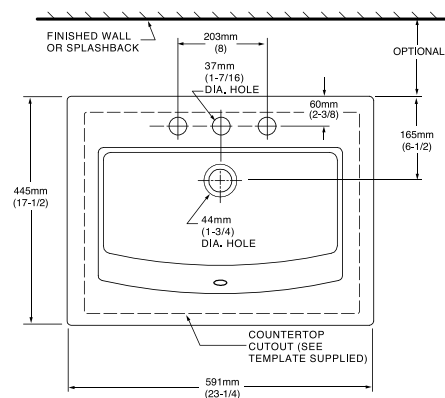

0504001.020 Blanco ○

Perforación para monomando

$2,709

0504008.020 Blanco ○

Perforación 8"

$2,709

Lavabo de sobreponer **Boxe**

- Cerámica porcelanizada de alto brillo
- Disponible con perforaciones de 8" y monomando
- Rebosadero frontal
- Lavabo de diseño minimalista