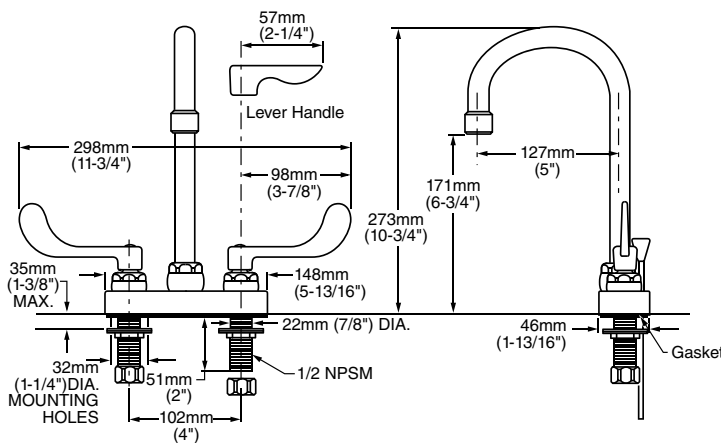

*Es necesario complementar con un Power Kit de batería o conexión eléctrica

LLAVES INSTITUCIONALES

American Standard

7500170MX.002 Cromo

\$3,109

Llave para tarja o lavabo institucional de 4"

- Salida giratoria
- Maneral tipo quirúrgico
- Salida alta de cuello de ganso
- Garantía limitada de 5 años
- Disco cerámico
- Consumo de agua 5.7 LPM
- Construcción sólida de latón