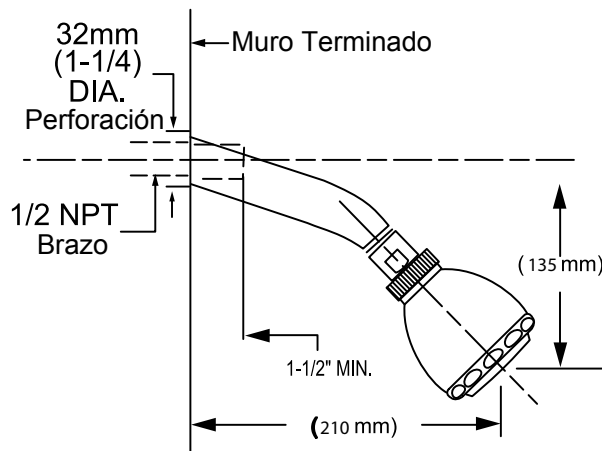

Regadera **Flowise** básica

- Bajo consumo de agua
- Ahorro de agua de hasta un 40%
- Turbina patentada FloWise®
- Ángulo ajustable
- No incluye brazo
- Consumo de agua: 5.7 LPM
- Presión mínima recomendada: 1 kg/cm²