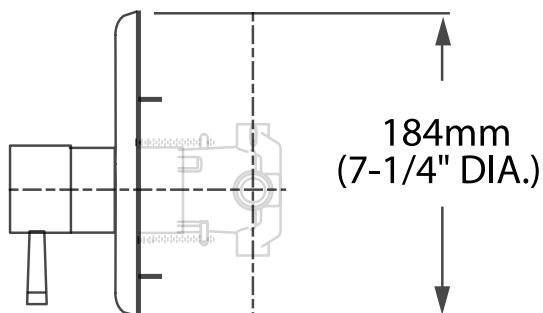

LLAVES PARA REGADERA

MONOMANDOS

TU064500.002 Cromo

$1,599

.295 Satín

$1,929

Monomando para regadera **Serin**

- No incluye válvula. Necesita válvula flash RU101
- Incluye cartucho de una pieza con tecnología de doble cerámica
- Unidad de balanceo de cerámica
- Discos cerámicos
- Tope de agua caliente
- Zona de confort
- Instalación espalda con espalda

TU075500.002 Cromo

$969

Monomando para regadera **Colony**

- No incluye válvula. Necesita válvula flash RU101
- Incluye cartucho de una pieza con tecnología de doble cerámica
- Unidad de balanceo de cerámica
- Discos cerámicos
- Tope de agua caliente
- Zona de confort
- Instalación espalda con espalda