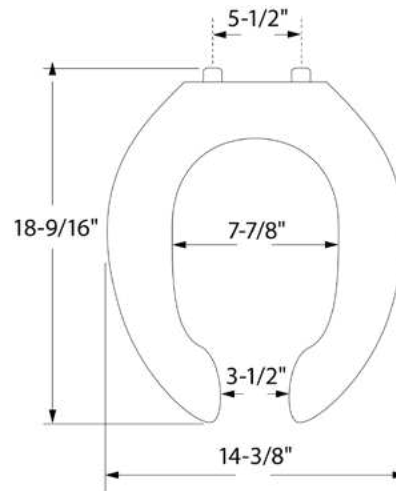

5901110T.020 Blanco ○

$559

Asiento de uso rudo

- Asiento elongado 100% polipropileno virgen con agente antibacterial EverClean®
- Diseño ergonómico
- Frente abierto
- Sin tapa
- Para uso extra rudo
- Exclusivo para tazas de fluxómetro
- Bisagras de tipo acero inoxidable