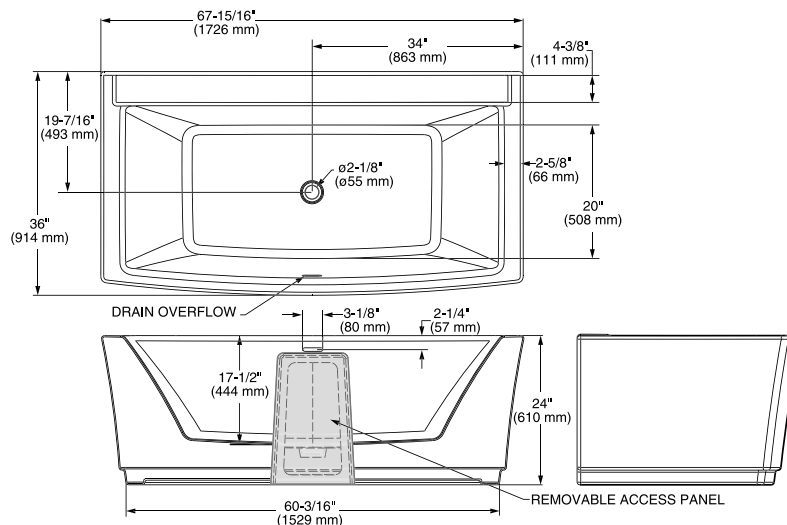

Tina freestanding Townsend

- La pared posterior recta permite una instalación “al ras de la pared”, sin dejar espacio para acumular polvo
- Construcción de acrílico sin costuras de 1 pieza de alta calidad con refuerzo de fibra de vidrio
- Drenaje central
- Amplia repisa de cubierta
- Desagüe de bañera integrado
- Patas niveladoras ajustables
- Panel de acceso extraíble en la parte posterior de la bañera
- Superficie de alto brillo y fácil de limpiar
- Disponible en blanco
- Cubierta de drenaje y rebosadero disponible en 4 acabados
- Combina con el baño de Townsend
- Garantía limitada de por vida