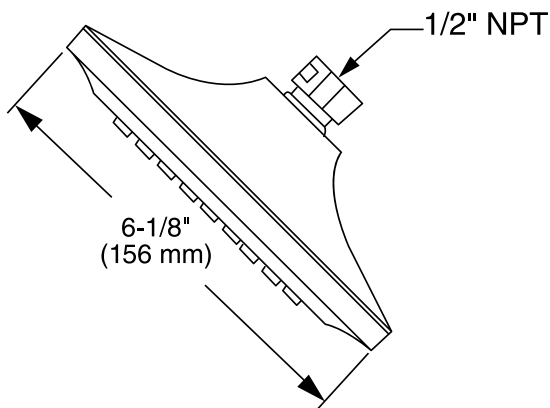

1660508.002 Cromo ●

$979

1660508.278 Legacy Bronze ●

$1,369

Regadera **Townsend**

1660528.002 Cromo ●

$979

1660528.295 Satin ●

$1,369

1660528.243 Negro ●

$1,369

Regadera **Studio**