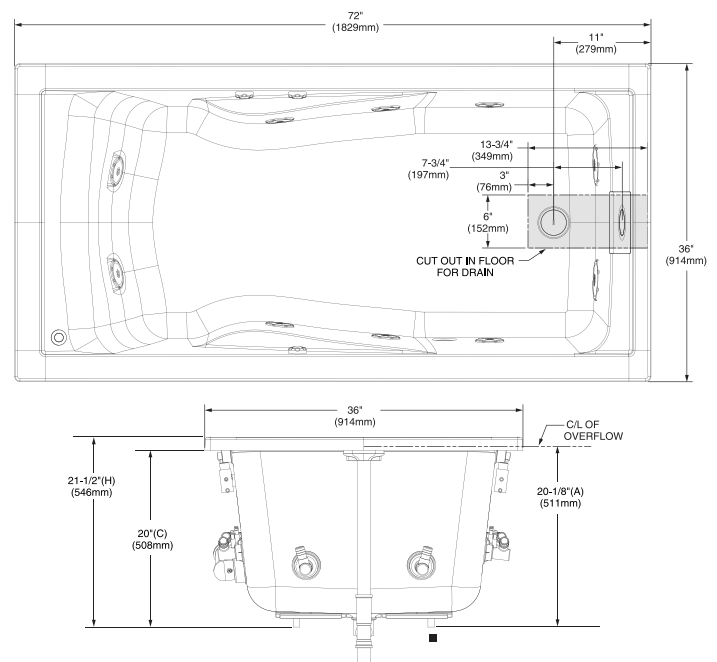

Tina con hidromasaje Everclean Whirlpool

- ¡Tubería con EverClean!, manten tu tina limpia, la tubería y las superficies de los jets cuentan con protección contra algas, hongos y moho
- Tina de acrílico con refuerzo de fibra de vidrio
- 10 jets ajustables con superficie lisa y fácil de limpiar
- 3 controles de turbulencia silenciosos
- 2 reposabrazos moldeados y soporte lumbar para mayor comodidad
- Piso texturizado y antideslizante para mayor seguridad
- Incluye sistema de nivelación
- Medidas: Largo 182.9 cm x 91.4 cm ancho x 54.6 cm profundidad
- Peso: 48 Kg