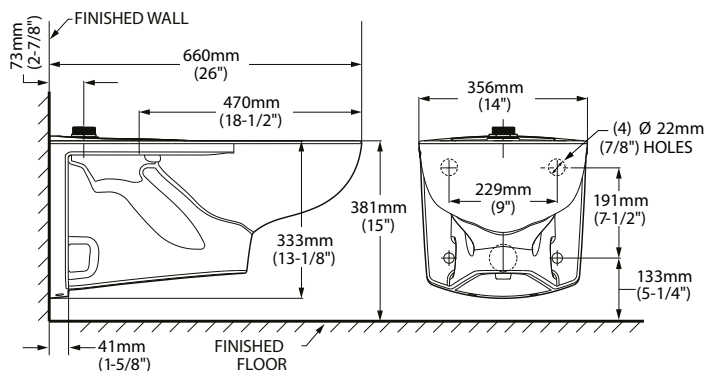

3351101MX.020 Blanco ○
Taza

$3,549

12150.000 Blanco ○
Soporte

$6,109

Taza **Sky Afwall** empotrada

- Taza alargada
- Cerámica porcelanizada de alto brillo con superficie antimicrobial EverClean®
- 4.2 a 6 litros por descarga
- Altura ajustable
- Trampa oculta 100% esmaltada de 2-1/8"
- Acción de sifoneo con jet, requiere una presión mínima de 25 psi = 1.4 kg / cm²
- Spud de 38 mm. Conexión superior incluida
- No incluye asiento, ni fluxómetro
- No incluye soporte, se vende por separado
- Garantía en taza de 1 año
- Desalojo de sólidos comprobado de 1,000 g MaP