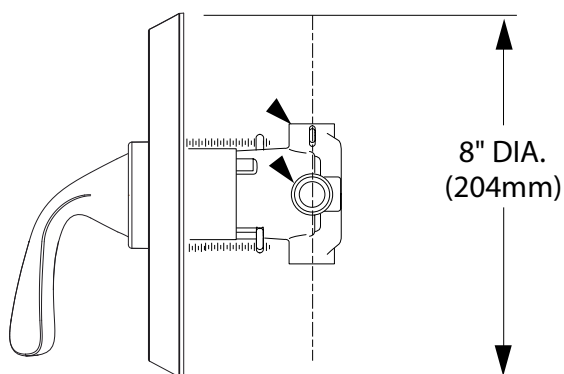

TU186500.002 Cromo

$1,559

Monomando para regadera **Fluent**

- No incluye válvula. Necesita válvula flash RU101
- Incluye cartucho de una pieza con tecnología de doble cerámica
- Unidad de balanceo de cerámica
- Discos cerámicos
- Tope de agua caliente
- Zona de confort
- Instalación espalda con espalda