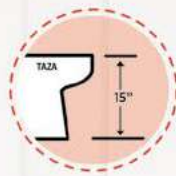

Dos piezas

Una pieza

Altura comfortable

La altura estándar para los inodoros es de 15" (38.1 cm) desde el suelo hasta la parte superior del borde de la taza.

La altura comfortable es 16-½" (41.9 cm) desde el suelo hasta la parte superior del borde de la taza, similar a la altura de una silla de ruedas. Adecuada para personas con dificultad de movilidad.