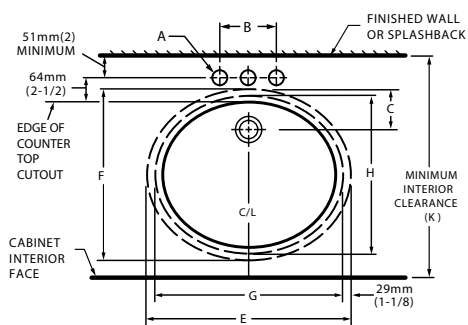

Lavabo de bajocubierta **Ovalyn**

- Cerámica porcelanizada de alto brillo
- Sin perforaciones
- Rebosadero frontal
- Amplio espacio interior

CAT. NO.	E	F	G	H	C	D	J	K
CHICO	489m m (19-1/4)	413mm (16-1/4)	432m m (17)	356m m (14)	103m m (4-1/16)	182m m (7-3/16)	16m m (5/8)	500m m (19-11/16)
GRANDE	546m m (21-1/2)	441mm (17-3/8)	483m m (19)	391m m (15-3/8)	95m m (3-3/4)	191m m (7-1/2)	19m m (3/4)	534m m (21-1/16)