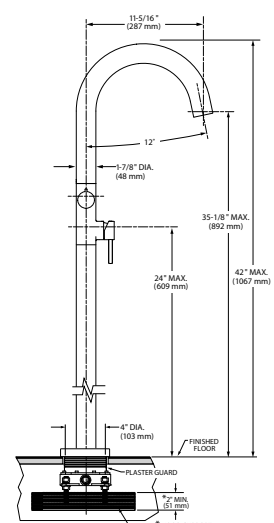

Válvula Flash™ Roman para Duomando de Tina

Profundidad de Instalación Flexible

Se adapta a una variedad de superficies de montaje de hasta 2 1/4" (6.3 cm) de espesor.

Llaves de prueba

Permite al instalador purgar las líneas antes de instalar la llave