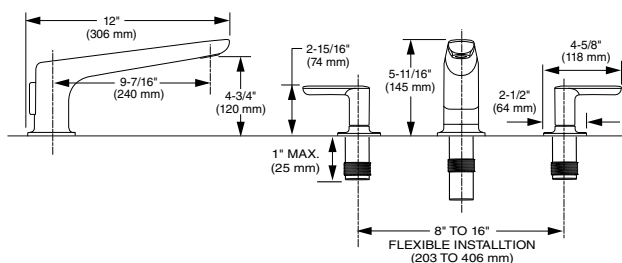

T353900.002 Cromo

$6,699

T353900.278 Legacy Bronce

$7,529

Duomando para tina **Townsend**

- Necesita válvula Roman Flash R900 (se vende por separado)
- ¡Sin goteo! Cuenta con cartuchos de discos cerámicos de ¼ de vuelta
- Durable, su construcción de latón es ideal para el contacto prolongado con agua
- Manerales de metal

T105900.022 Cromo

$6,529

T105900.295 Satin

$7,149

T105900.243 Negro mate

$7,369

Duomando para tina **Studio S**

- Necesita válvula Roman Flash R900 (se vende por separado)
- ¡Sin goteo! Cuenta con cartuchos de discos cerámicos de ¼ de vuelta
- Durable, su construcción de latón es ideal para el contacto prolongado con agua
- Manerales de metal