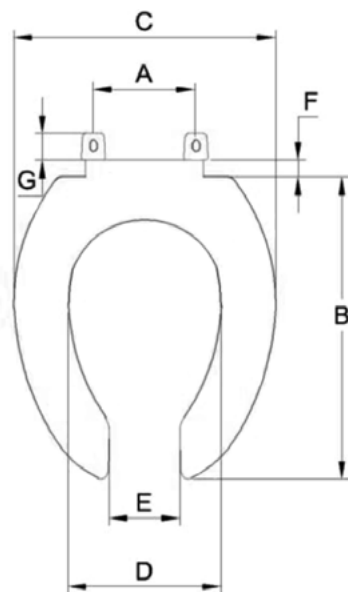

Dimensión A 144.0 mm
 Dimensión B 418.0 mm
 Dimensión C 357.0 mm
 Dimensión D 212.0 mm
 Dimensión E 096.0 mm
 Dimensión F 023.0 mm
 Dimensión G 037.0 mm

11019.020 Blanco ○

\$379

Asiento **M-130**

- Asiento redondo 100% polipropileno virgen
- Diseño ergonómico
- Frente abierto
- Exclusivo para tazas de fluxómetro
- Incluye tuercas y bisagras