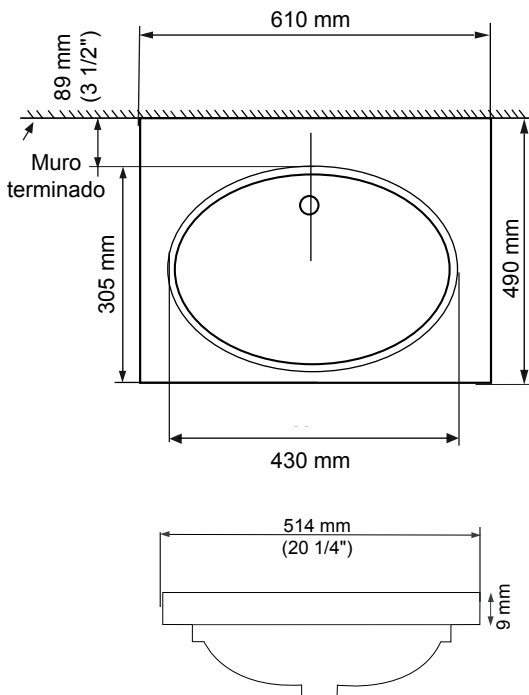

0355012.020 Blanco ○

$2,069

Perforación 4"

0356421.020 Blanco ○

$1,989

Perforación monomando

Lavabo de colgar **Lucerne**

- Cerámica porcelanizada de alto brillo
- Disponible con perforaciones de 4" y monomando
- Rebosadero frontal