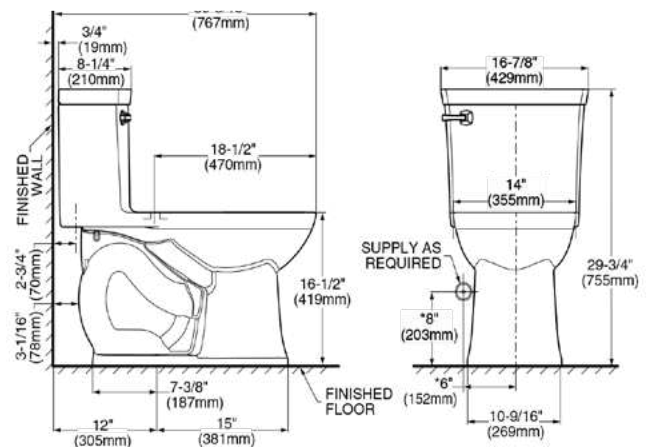

*Fuente: IAPMO R&T Labs Test Report No. 109-141486-002, comparing VorMax against conventional under-the-rim-water-dispersal toilets from major retailers.