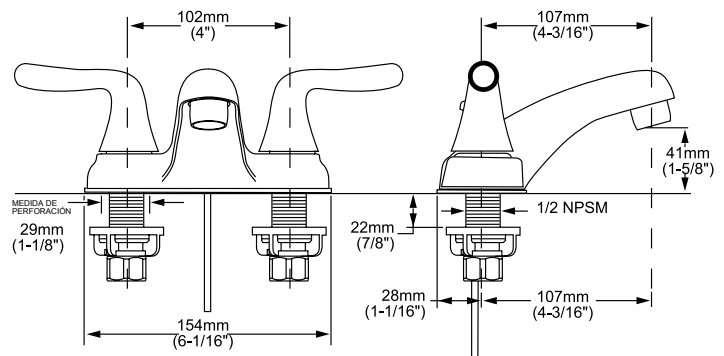

8888311.002 Cromo

\$1,139

Céspol minimalista redondo para lavabo

- Construcción sólida en latón
- Incluye chapetón redondo
- 5 años de garantía

*American
Standard*

PART OF **LIXIL**

ACCESORIOS

TOWNSEND