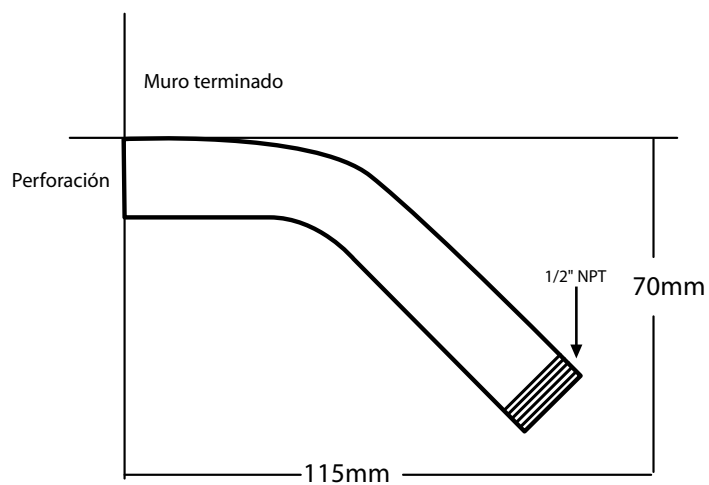

BRAZOS DE REGADERA

American
Standard

8888061MX.002 Cromo 

\$149

Brazo y chapetón para regadera

- Garantía limitada de por vida en acabado y funcionamiento
- Niple de 1/2"

*American
Standard*

PART OF **LIXIL**