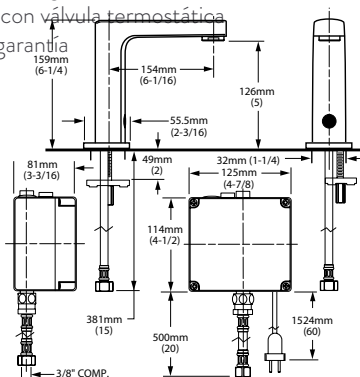

2506155MX.002 Cromo

Batería (DC) CRP2

$8,149

2506165MX.002 Cromo

Conexión eléctrica (AC)

Hasta agotar existencias

$8,149

2506175MX.002 Cromo

Conexión eléctrica múltiple (Multi AC)

Hasta agotar existencias

$8,149

250B105MX.002 Cromo

Solo llave (modelo base)*

PEDIDO ESPECIAL

$7,189

6055105MX.002 Cromo

Batería (DC)

$7,239

605B105MX.002 Cromo

Solo llave (modelo base)*

PEDIDO ESPECIAL

$6,289

Llave electrónica para lavabo **Selectronic**

- Ecológica. Consume 1.9 LPM
- Ahorro de agua del 67% en comparación con llaves estándar de 5.7 LPM
- Plataforma Selectronic. Ajuste de rango de detección sin herramientas o con control remoto
- No incluye desagüe
- Adaptable con válvula termostática
- 5 años de garantía

Llave Selectronic para lavabo de batería **Moments**

- Ecológica. Consume 1.9 LPM
- Ahorro de agua del 67% en comparación con llaves estándar de 5.7 LPM
- Plataforma Selectronic. Ajuste de rango de detección sin herramientas o con control remoto
- No incluye desagüe
- Adaptable con válvula termostática
- 5 años de garantía