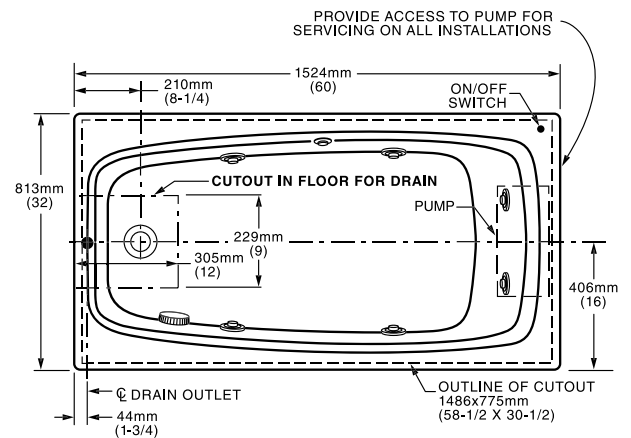

Mainstream Whirlpool

- Acrílico con refuerzo de fibra de vidrio
- Sistema de hidromasaje instalado y probado en fábrica
- Bomba / motor autodrenante de una velocidad y 1.0 HP con sello de funcionamiento en seco
- Cable de alimentación instalado de fábrica con enchufe
- Respaldo moldeado
- Seis chorros multidireccionales, coordinados en color, que incluyen dos chorros traseros de encendido / apagado
- Control de volumen de aire