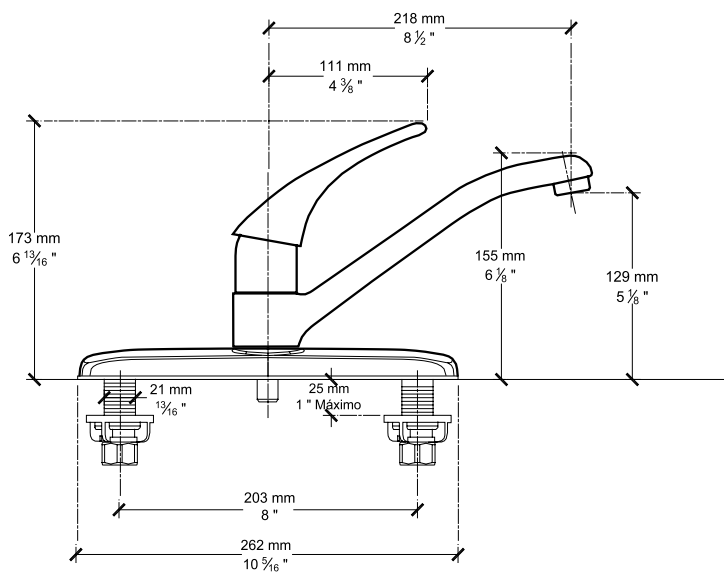

4175500MX.002 Cromo

$2,149

Monomando para cocina **Colony Soft**

- Salida giratoria
- Cartucho de disco cerámico
- Incluye chapetón

4275550MX.002 Cromo

$1,799

Duomando para cocina **Colony Soft**

- Salida giratoria
- Cartucho de disco cerámico