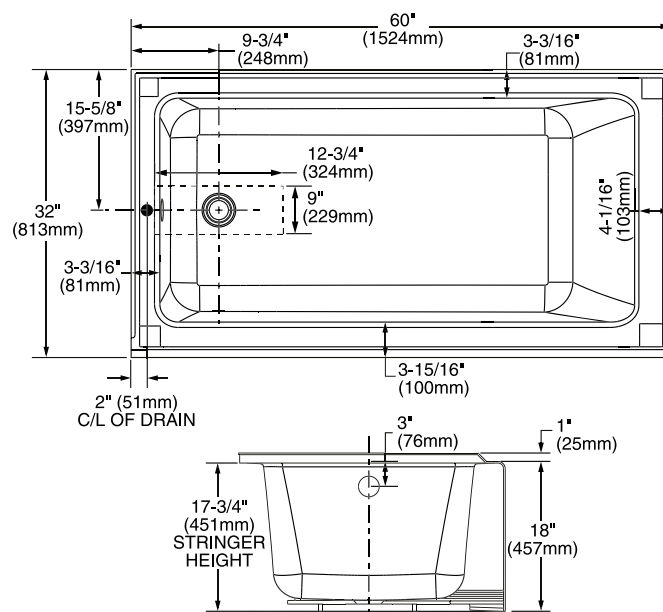

- Acrílico de alto brillo con refuerzo de fibra de vidrio
- Faldón integrado con diseño limpio y minimalista
- Remodela fácilmente, su tamaño estandar se adapta a ya existentes o nuevos
- Tina pre-nivelada para fácil instalación
- Medidas: Largo 152.4 cm x ancho 81.3 cm x 45.7 cm profundidad
- Peso: 27 kg