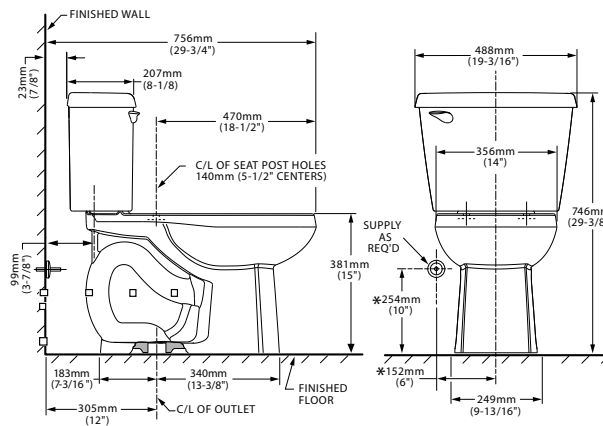

\$899

221CA104MX.020 Blanco ○

Kit

\$2,288

Inodoro de dos piezas **Colony EL**

- Inodoro alargado de dos piezas
- Cerámica porcelanizada de alto brillo
- 4.8 litros por descarga
- Altura normal 15" (38.1 cm)
- Palanca de metal cromada
- Incluye cubrepijas al color del inodoro
- No incluye asiento
- Trampa 100% esmaltada de 2"
- Garantía de 2 años
- Desalojo de sólidos comprobado de 600 g MaP