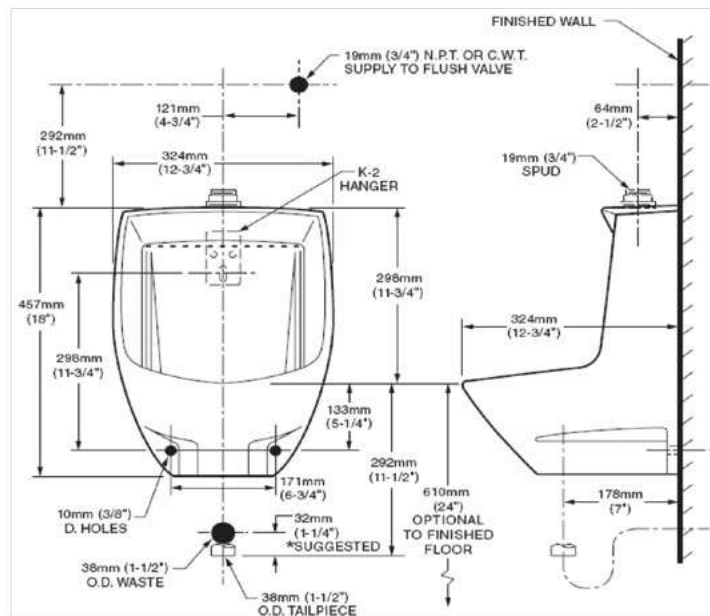

6581001EC.020 Blanco ○

$2,459

Mingitorio **Maybrook**

- Cerámica porcelanizada de alto brillo con superficie antimicrobial permanente EverClean®
- 0.5 a 3.8 litros por descarga
- Spud de 19 mm
- Incluye conexión para desagüe
- No incluye fluxómetro
- Garantía de 1 año
- Incluye sistema de montaje