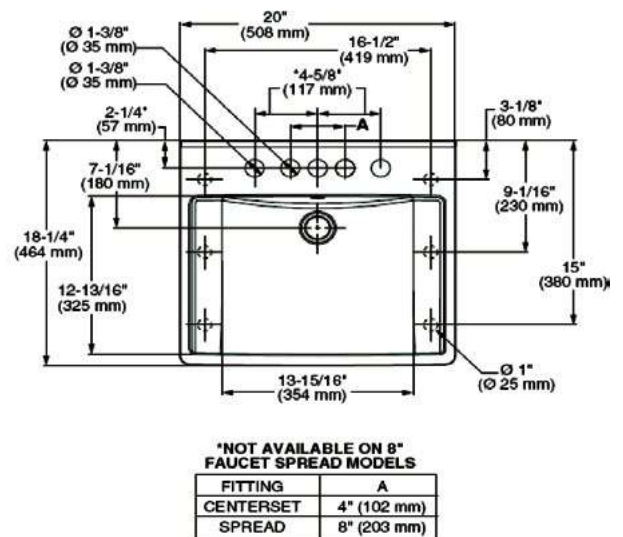

Lavabo de colgar **Decorum**

- Cerámica vitrificada de alto brillo con superficie antimicrobial EverClean®
- Rebosadero frontal
- Amplio espacio interior
- Ideal para colocar a cualquier altura (ADA o normal)