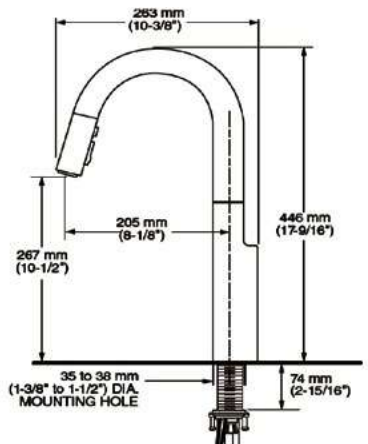

Requiere alta presión

4932350MX.002 Cromo

\$8,189

Monomando semi-profesional para cocina **Edgewater™**

- Salida giratoria
- Rociador de 5 funciones SelectFlo™: Chorro, Spray, Jet, Brisa y Pausa
- Memoria en el maneral: permite seleccionar una temperatura sin necesidad de ajustar el maneral cada vez
- Cartucho de disco cerámico
- Construcción sólida de latón