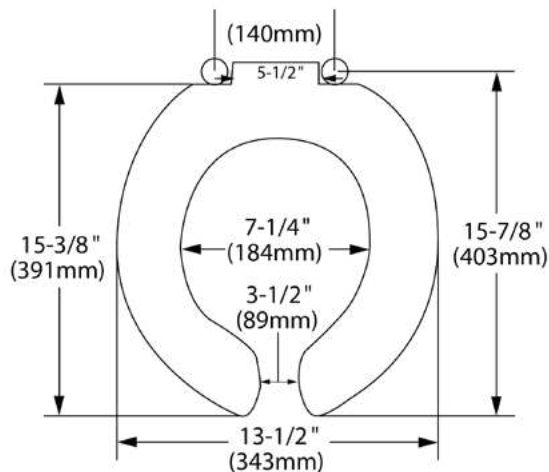

5001G055.020 Blanco ○

$829

Asiento para inodoro infantil

- Asiento redondo 100% polipropileno virgen con agente antibacterial **EverClean®**
- Diseño ergonómico
- Frente abierto
- Sin tapa
- Exclusivo para el inodoro infantil FloWise
- Incluye tuercas y bisagras