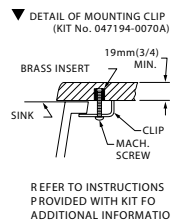

CAT. NO.	E	F	G	H	C	D	J	K
CHICO	489m m (19-1/4)	413mm (16-1/4)	432m m (17)	356m m (14)	103m m (4-1/16)	182m m (7-3/16)	16m m (5/8)	500m m (19-11/16)
GRANDE	546m m (21-1/2)	441mm (17-3/8)	483m m (19)	391m m (15-3/8)	95m m (3-3/4)	191m m (7-1/2)	19m m (3/4)	534m m (21-1/16)