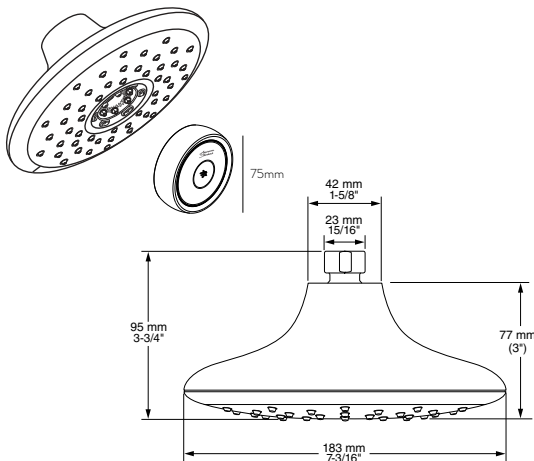

Regadera **Touch Spectra**

- Mecanismo táctil. Cambia el tipo de chorro con solo un toque
- Cuatro diferentes chorros: Lluvia, Masaje, Delicado y Jet
- Consumo de agua de 6.8 LPM. Ahorra hasta 27 litros en un baño de 10 minutos
- Sistema de fácil limpieza que permite remover fácilmente escombros y acumulación de minerales del agua