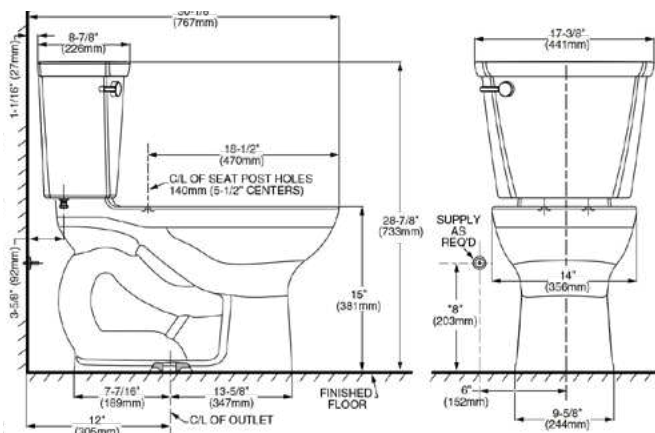

- Inodoro alargado de dos piezas
- Cerámica porcelanizada de alto brillo con superficie antimicrobial permanente EverClean®
- 4.8 litros por descarga
- Palanca de metal cromada
- Incluye cubrepipas al color del inodoro
- Trampa 100% esmaltada de 2-1/8"
- Limpieza de taza PowerWash® Rim
- Garantía de 5 años
- Desalojo de sólidos comprobado de 1,000 g MaP

3517D101MX.020 Blanco ○

Taza

$1,579

4188A104MX.020 Blanco ○

Tanque

$1,529

215DA104MX.020 Blanco ○

Kit

$3,108

Cadet Pro redondo altura normal

No incluye asiento