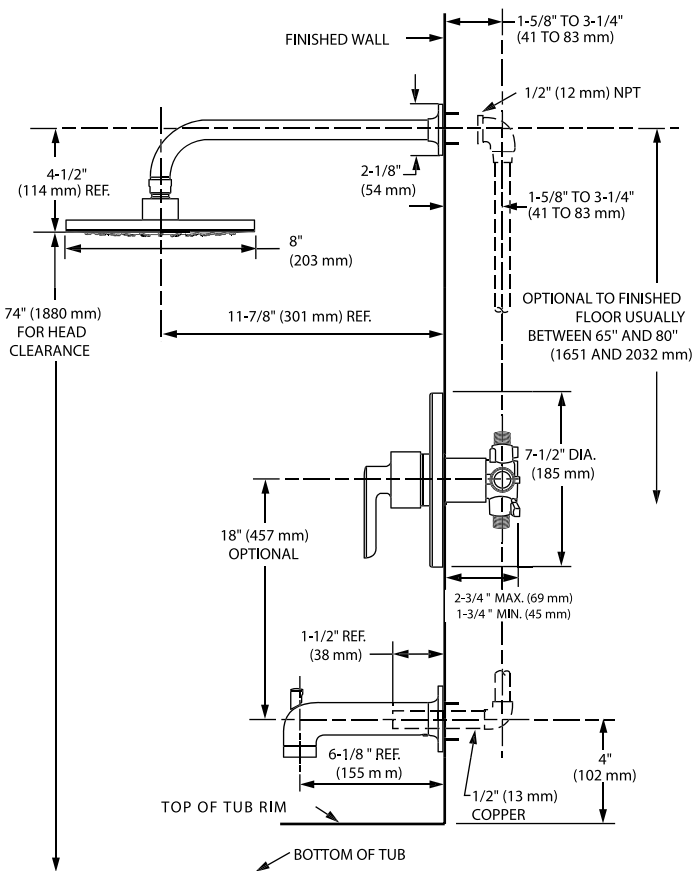

REGADERAS

AP
Requiere alta
presión

TU105501.002 Cromo  **\$3,059**

TU105501.295 Satin  **\$5,099**

TU105501.243 Negro  **\$5,259**

Kit Studio S

- Incluye cartucho de una pieza: simplifica la instalación y el mantenimiento
- Cartucho de equilibrio de presión de cerámica doble: Combinación de una válvula mezcladora de disco de cerámica y un carrete de equilibrio de cerámica en un cartucho de una pieza
- Válvula mezcladora de disco de cerámica: garantiza una vida útil de rendimiento sin goteo y un funcionamiento suave del mango
- Carrete de equilibrio de cerámica: mantiene una temperatura de salida constante en respuesta a los cambios en la presión relativa de suministro de calor y frío. El material cerámico no se ve afectado por los depósitos minerales y las duras condiciones del agua
- Válvulas de retención integradas: diseñadas para eliminar el flujo cruzado
- Parada de seguridad con límite de calor ajustable: limita la cantidad de agua caliente que se permite mezclar con agua fría. Reduce el riesgo de quemadura accidental
- Zona de confort: ofrece un rango de ducha más amplio para ajustar la temperatura deseada
- Capacidad consecutiva: el frío y el calor se pueden revertir rápida y fácilmente
- Úsese con válvulas de desagüe de ducha Flash