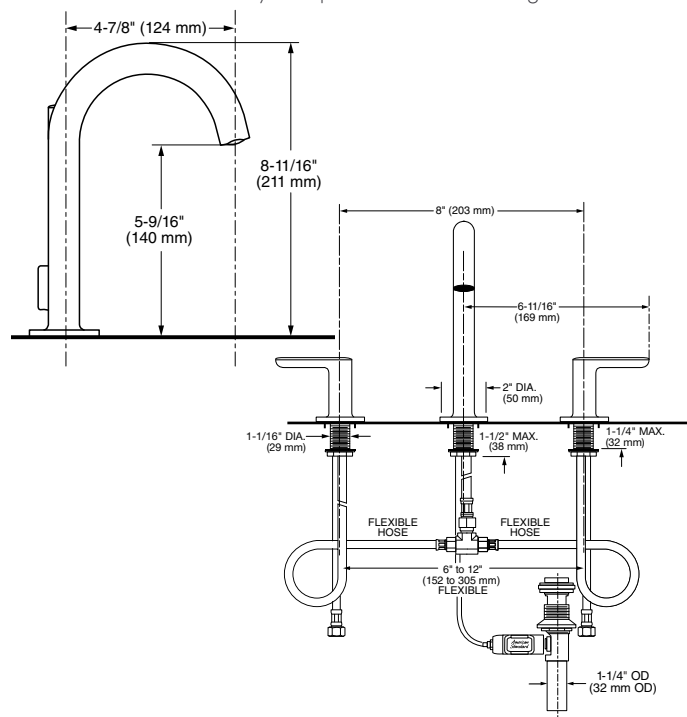

7105801MX.002 Cromo	$6,249
7105801.295 Satin	$7,939
7105801.243 Negro mate	$8,179

7105821MX.002 Cromo	$6,249
7105821.295 Satin	$7,939
7105821.243 Negro mate	$8,179

Duomando para lavabo **Studio S** de 6" a 12"

Duomando para lavabo **Studio S** de 6" a 12"

- Salida de latón
- Cartucho de disco cerámico
- Maneral palanca
- **Speed Connect®** que sustituye al sistema de drenaje de varillas
- Facilita su instalación y sella perfectamente el desagüe

- Salida de latón
- Cartucho de disco cerámico
- Maneral perilla
- **Speed Connect®** que sustituye al sistema de drenaje de varillas
- Facilita su instalación y sella perfectamente el desagüe