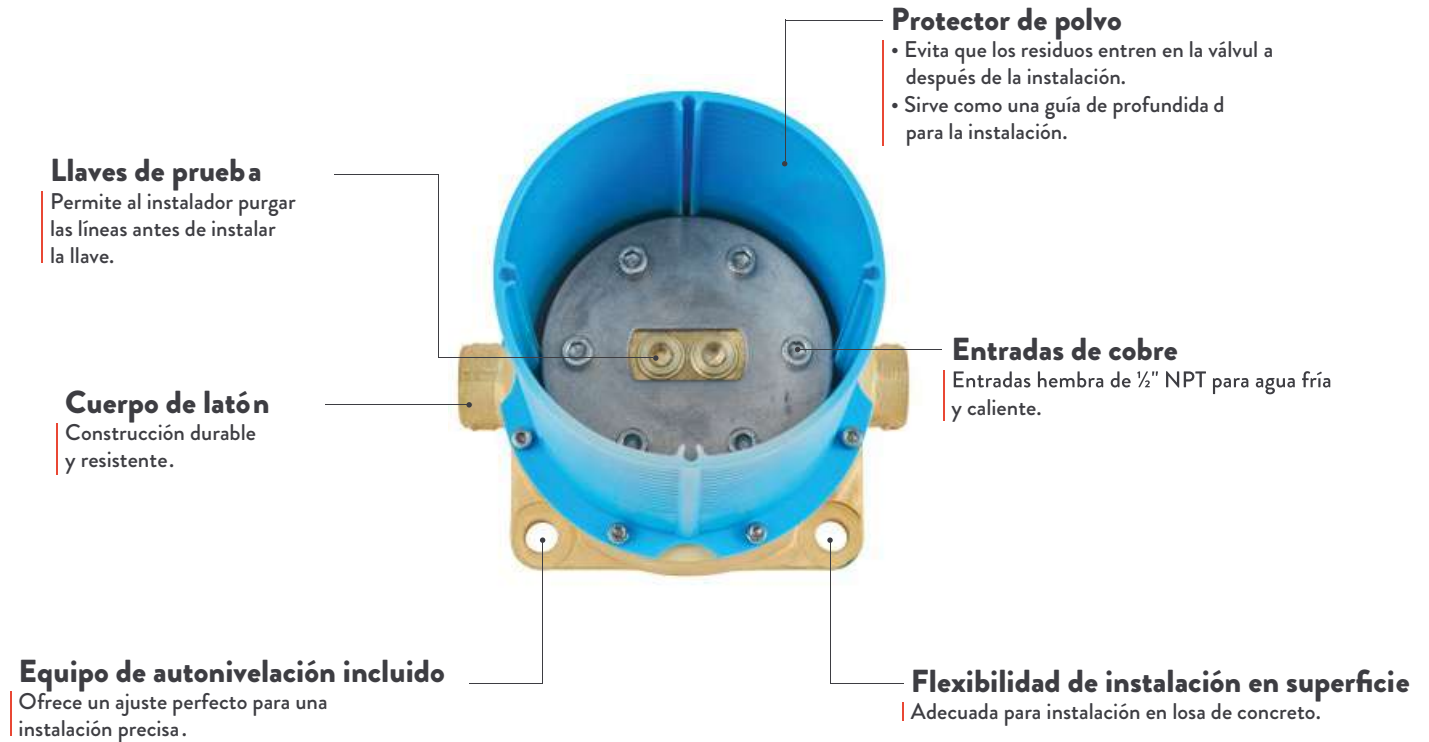

Válvula Flash™ para llave de tina a piso

R950

$3,349

Válvula para llave de tina a piso