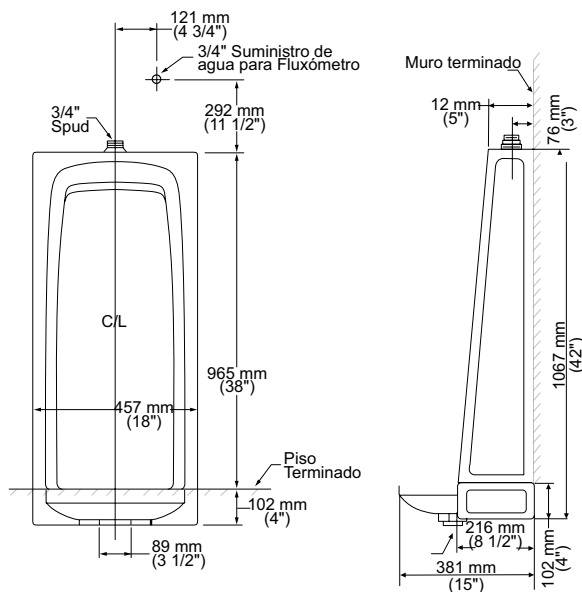

Mingitorio Stallbrook

- Cerámica porcelanizada de alto brillo
- De 1.9 hasta 3.8 litros por descarga
- Spud de 19 mm con desagüe a piso
- Barrido integral de paredes
- Bajo nivel de ruido
- Evita malos olores
- No incluye fluxómetro
- No incluye rejilla
- Garantía de 1 año